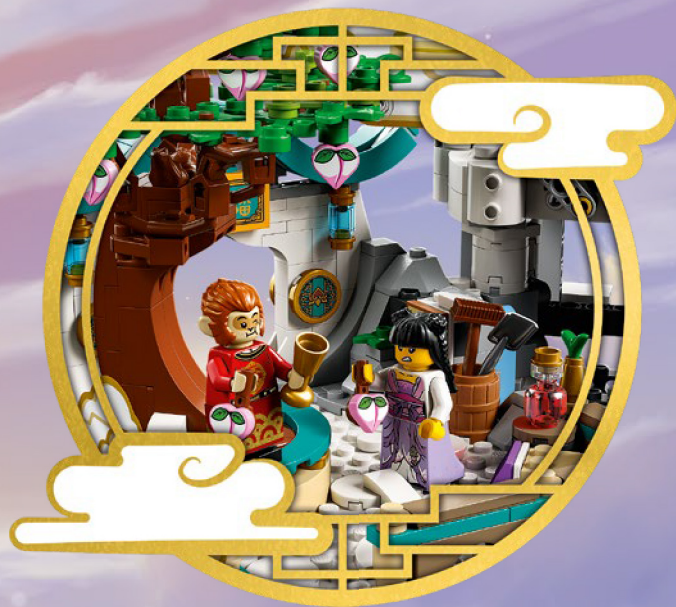

MONKIE KID 悟空小侠™

80039

1

MONKEY KING NEL REGNO CELESTE

Basati sul classico romanzo *Viaggio in Occidente*,
i set LEGO® Monkie Kid™ reinventano le origini
e il futuro della leggenda senza tempo di
Monkey King. Preparati a costruire il
prossimo capitolo.

IL GIARDINO DELLE PESCHE

Monkey King è onorato e orgoglioso di unirsi agli dei nel Regno Celeste; tuttavia, invece della gloria trova un lavoro noioso nelle scuderie e nel Giardino delle Pesche, dove mangia una sacra Pesca dell'Immortalità, un terribile atto di sacrilegio che scatena l'ira degli dei.

IL PALAZZO

Disilluso e deciso a sfidare gli dei e il Regno Celeste, Monkey King combatte contro il dio guerriero, Erlang Shen, al Palazzo Celeste.

LA FORNACE

Come punizione per i suoi atti, Monkey King viene inviato alla Fornace. Ma da qui emerge ancora più forte, con la 'vista d'oro' che gli dà il potere di osservare la verità in ogni cosa.

OMAGGIO A UN CLASSICO

"Monkey King è personaggio popolarissimo, apprezzato da tutti i fan di *Viaggio in Occidente* di tutte le età, in tutto il mondo. Volevamo realizzare una versione LEGO® della famosa ambientazione del "Regno Celeste", che fosse sia culturalmente autentica sia immediatamente riconoscibile.