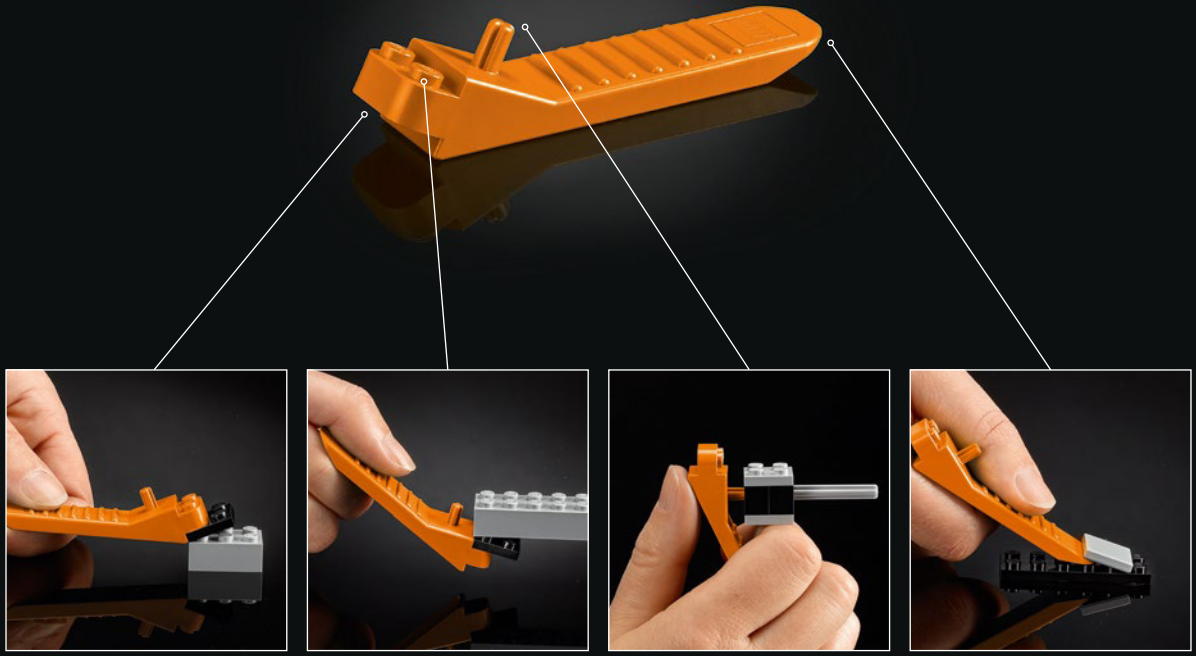

[LEGO.com/brickseparator](https://www.lego.com/brickseparator)