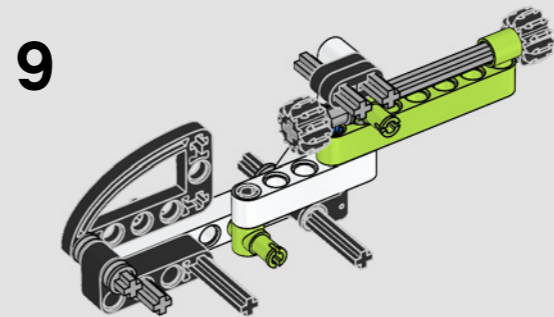

30465

6351242

WIN

GO TO WWW.LEGO.COM/RB2021 TO FILL OUT A SHORT SURVEY ON THIS PRODUCT FOR A CHANCE TO WIN A COOL LEGO® SET.

Terms & Conditions apply

LEGO.com/RB2021

GAGNE

Rendez-vous au www.LEGO.com/RB2021 pour remplir un court questionnaire sur ce produit et courir la chance de gagner un fantastique ensemble LEGO®. Voir Conditions Générales

GANA

Visita www.LEGO.com/RB2021 y responde una breve encuesta sobre este producto. ¡Puedes ganar un fantástico set LEGO®! Términos y Condiciones aplicables