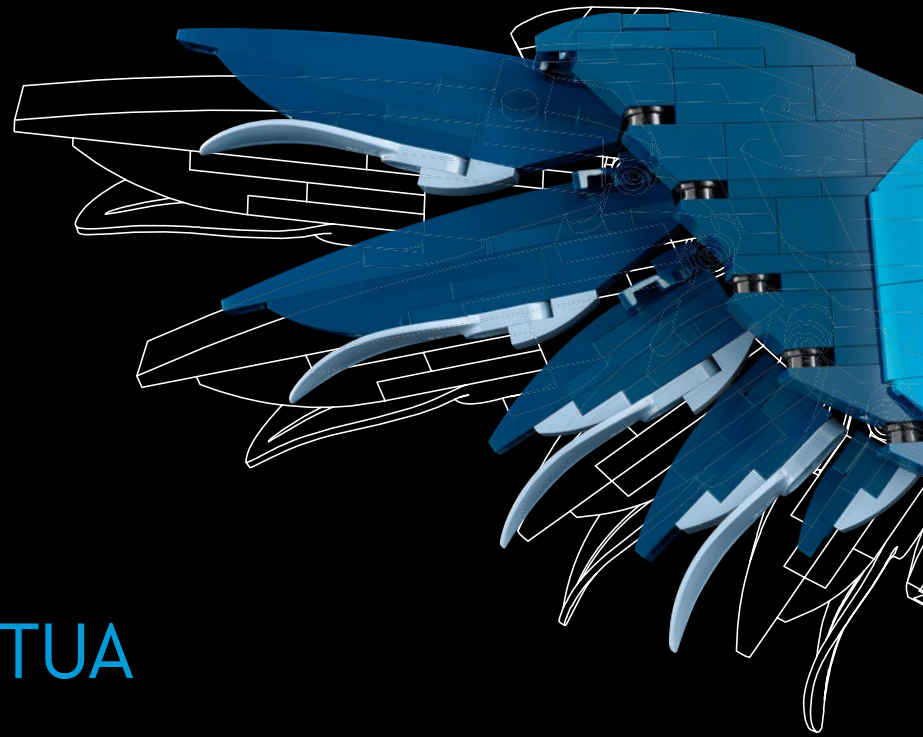

MARTIN PESCATORE AZZURRO

Il maestoso martin pescatore azzurro ha le dimensioni perfette per essere esposto in ogni abitazione. Il suo piumaggio vibrante e la sua luminosità iridescente riflettono i suoi intensi colori: dal turchese brillante al blu reale scuro, che spiccano contro il suo caldo petto arancione. I fotografi naturalisti lo catturano spesso in questa posa caratteristica, mentre emerge dall'acqua con un balzo dinamico, intento a portare la sua preda su un ramo vicino. Questo è ciò che volevamo ricreare con questo modello, con un elemento di supporto che aiuta a creare l'illusione del volo e del movimento.

SPECIE

Originario principalmente dell'Australia e della Tasmania, il martin pescatore azzurro (*Ceyx azureus*) è una delle oltre cento specie di martin pescatore presenti in tutto il mondo.

DIETA

Il martin pescatore azzurro predilige i pesciolini, i gamberi e altri piccoli crostacei.

DIMENSIONI

Gli adulti - maschi e femmine - sono generalmente lunghi 18 cm e pesano circa 30 grammi.

INVITA LA NATURA A CASA TUA

🍃 Immergersi negli elementi della natura ispira in noi un forte senso di benessere. È stato dimostrato che gli oggetti di interior design che ci connettono con la natura ci aiutano a sentirci più felici, riducono lo stress, migliorano la nostra creatività e chiarezza di pensiero e aumentano persino la nostra produttività. Poiché la maggior parte di noi trascorre quasi tutto il tempo in ambienti chiusi, al lavoro e a casa, è naturale sentire il bisogno di invitare la natura all'interno delle nostre case. Con il martin pescatore azzurro, ricreato qui nel suo ambiente naturale con spruzzi d'acqua e giunchi (*Typha*), potrai portare una rinfrescante fetta di natura nella tua abitazione.

Sven Franic, Senior LEGO® Model Designer