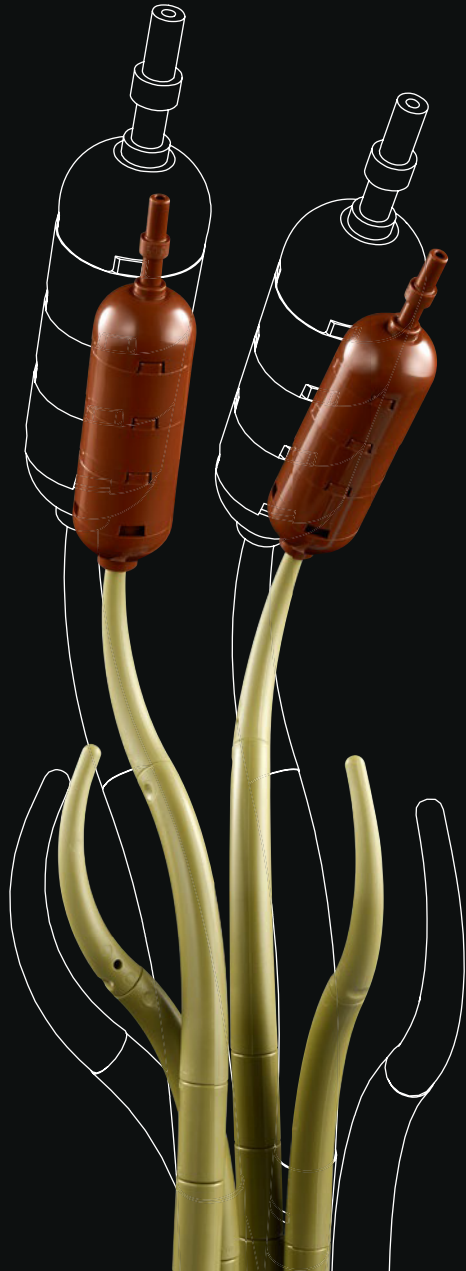

LEGO.com/devicecheck

LEGO® Builder

THE AZURE KINGFISHER LE MARTIN-PÊCHEUR À DOS BLEU EL MARTÍN PESCADOR AZUR

 The majestic Azure kingfisher is the perfect size to fit into your home decor. Its vibrant plumage and iridescent glow reflect colors from bright turquoise to dark royal blue against its warm orange chest. Wildlife photographers often capture it in this characteristic pose, emerging from the water with a dynamic splash, carrying its prey to a nearby branch. That's what we wanted to recreate in this model – with a support beam that helps create an illusion of flight and motion.

 Le majestueux martin-pêcheur à dos bleu a la taille idéale pour s'intégrer parfaitement dans votre décor. Son plumage éclatant et son chatoyement irisé reflètent des couleurs allant du turquoise vif au bleu royal foncé sur sa poitrine d'un orange chaud. Les photographes de faune sauvage le saisissent souvent dans cette pose caractéristique, alors qu'il émerge de l'eau en créant une éclaboussure dynamique avant de transporter sa proie vers une branche environnante. C'est ce que nous avons voulu recréer dans ce modèle, avec un socle qui aide à créer une illusion de vol et de mouvement.