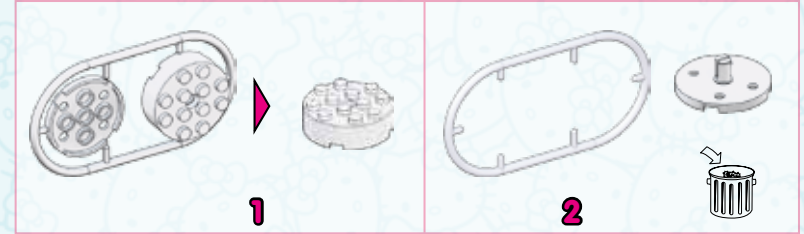

ZH ⚠ **警告 :**
噎住危險。包含有小部件
不适合3岁以下的小孩玩。

AR ⚠ **تحذير :**
خطر الاختناق - قطع صغيرة.
غير صالحة للأطفال أقل من 3 سنوات.

- EN** **WARNING :** Contains sharp points. Adult assembly required.
- FR** **ATTENTION :** Contient des pièces à bout pointu. L'assemblage doit être fait par un adulte.
- ES** **ADVERTENCIA :** Contiene puntas muy agudas. Debe ser ensamblado por un adulto.
- DE** **ACHTUNG :** Enthält scharfe Kanten. Muss von Erwachsenen zusammengebaut werden.
- NL** **WAARSCHUWING :** Bevat scherpe punten. Vereist montage door volwassene.
- IT** **AVVERTENZA :** Contiene punte affilate. Deve essere montato da un adulto.
- PT** **ATENÇÃO :** Contém pontas agudas. Requer montagem por adultos.
- PL** **OSTRZEŻENIE :** Zawiera ostre końce. Wymagany montaż wykonany przez osobę dorosłą.
- DA** **ADVARSEL :** Indeholder skarpe spidser. Montering af en voksen er obligatorisk.
- EL** **ΠΡΟΕΙΔΟΠΟΙΗΣΗ :** Περιέχει αιχμηρά σημεία. Απαιτείται σύνδεση από ενήλικους.
- FI** **VAROITUS :** Sisältää teräviä osia. Kokoamiseen tarvitaan aikuinen.
- NO** **ADVARSEL :** Spisse deler. Må settes sammen av voksne.
- SV** **VARNING :** Innehåller vassa spetsar. Bör monteras av en vuxen.
- JA** **警告 :** 先の尖ったものが含まれています。組立は大人がしてください。
- ZH** **警告 :** 含有尖刺。需由成人組裝。
- AR** **تحذير :** تحتوي على حواف حادة. يلزم أن يتم التجميع بمعرفة شخص بالغ.