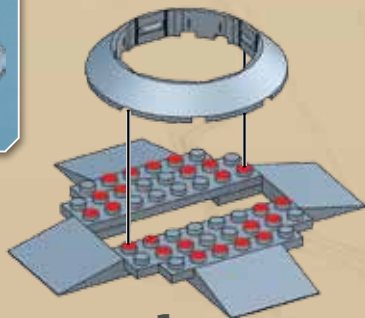

Bombardeo aéreo de Banshee Orbital

Tan temeroso como su contraparte para terreno, el Banshee Orbital índigo es una nave espacial para un hombre del Covenant. El Banshee Orbital está armado con dos cañones de plasma pesados y un devastador cañón de proyectiles para duelos de nave a nave. Una única torreta automática de punto de defensa es la única esperanza de CENU para defenderse de este enemigo.

1

4X

2X

2

2X

3

1X

1

1

2

3

9

- 2X [1x2 Technic Brick]
- 2X [1x2 Technic Brick with Hole]
- 2X [1x2 Technic Brick with Groove]
- 2X [1x2 Technic Brick with Groove]
- 2X [1x2 Technic Brick with Groove]
- 2X [1x2 Technic Pin]
- 4X [1x2 Technic Pin]