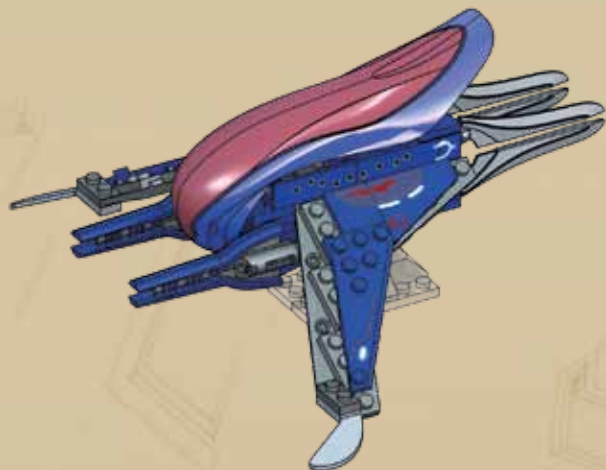

3

4

23

1

2

HALO

ORBITAL BANSHEE BLITZ

Sounding just as frightening as its land counterpart, the indigo Orbital Banshee is a one-man space craft of the Covenant. The Orbital Banshee is armed with two Heavy Plasma Cannons and the devastating Fuel Rod Cannon for ship-to-ship dogfights. A single Automated Point-Defense Turret is the UNSC's only hope in defending against this enemy.

Bombardeo aéreo de Banshee Orbital

Tan temeroso como su contraparte para terreno, el Banshee Orbital indigo es una nave espacial para un hombre del Covenant. El Banshee Orbital está armado con dos cañones de plasma pesados y un devastador cañón de proyectiles para duelos de nave a nave. Una única torreta automática de punto de defensa es la única esperanza de la UNSC para defenderse de este enemigo.