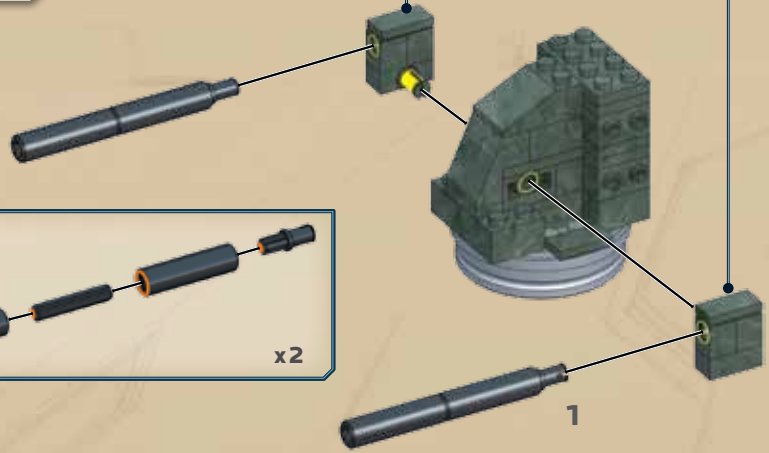

9

- 2X [1x2 Technic Brick]
- 2X [1x2 Technic Brick with Hole]
- 2X [1x2 Technic Brick with Groove]
- 2X [1x2 Technic Brick with Groove]
- 2X [1x2 Technic Brick with Groove]
- 2X [1x2 Technic Pin]
- 4X [1x2 Technic Pin]

x2