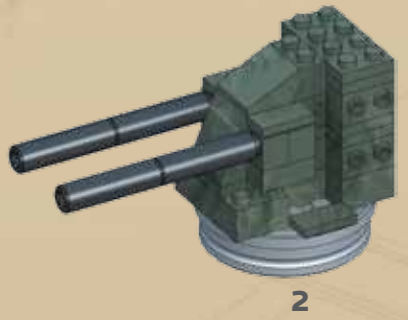

9

- 2X [1x2 Technic Brick]
- 2X [1x2 Technic Brick with Hole]
- 2X [1x2 Technic Brick with Groove]
- 2X [1x2 Technic Brick with Groove]
- 2X [1x2 Technic Brick with Groove]
- 2X [1x2 Technic Pin]
- 4X [1x2 Technic Pin]

x2