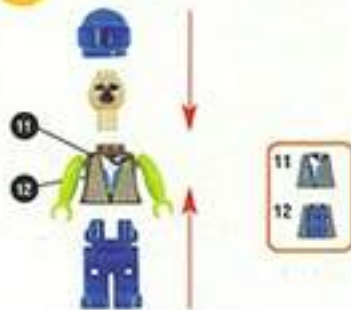

Color chart.
Carte de couleurs.
Quadro cromático.
Diagramma colorimetrico.

Färgtabell.
Kleurkaart.
カラーチャート
背景

1