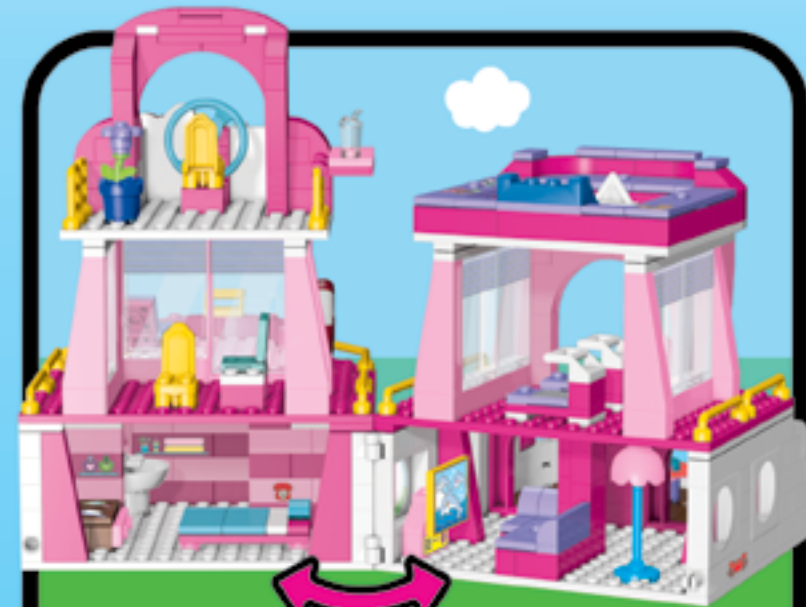

**MEGA
BLOKS**

**HELLO
KITTY**

6

**Decks to Build!
Niveaux à construire!
Terrazas para construir!**

10930

Cruise Ship • Bateau de croisière • Crucero

- 1x MA1113BOR
- 4x MA1113EE
- 1x MA03328JE
- 8x MA07223ATC
- 3x MA07223E
- 2x MA07223NL
- 2x MA1140E
- 2x MA1312E
- 1x AM73035W
- 1x AM19752HQ
- 1x AM17673JS
- 1x AM17331NL
- 1x AM17690AML
- 1x AM17709E
- 1x AS1087806
- 1x AM17672XX
- 1x AS1093007
- 2x MA022501DH
- 12x MA022501NL
- 9x MA022501ATC
- 13x MA022501E
- 1x MA07590ATC
- 6x MA07590NL