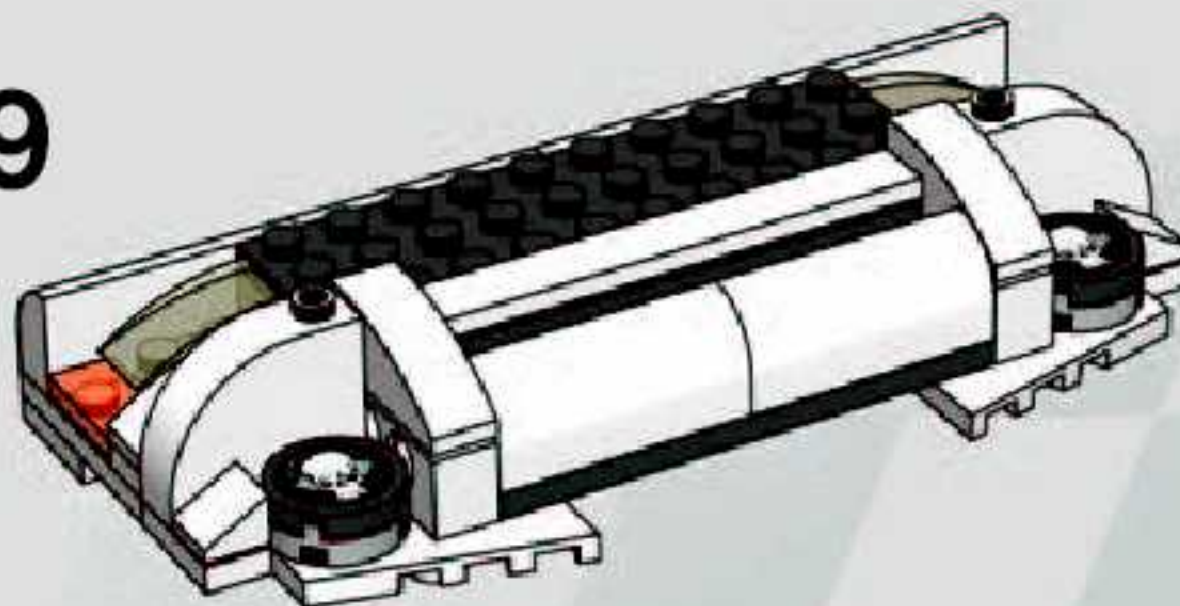

6

8

7

9

390 mm/15.4 inch.

8673

Ferrari F1 Fuel Stop

8671