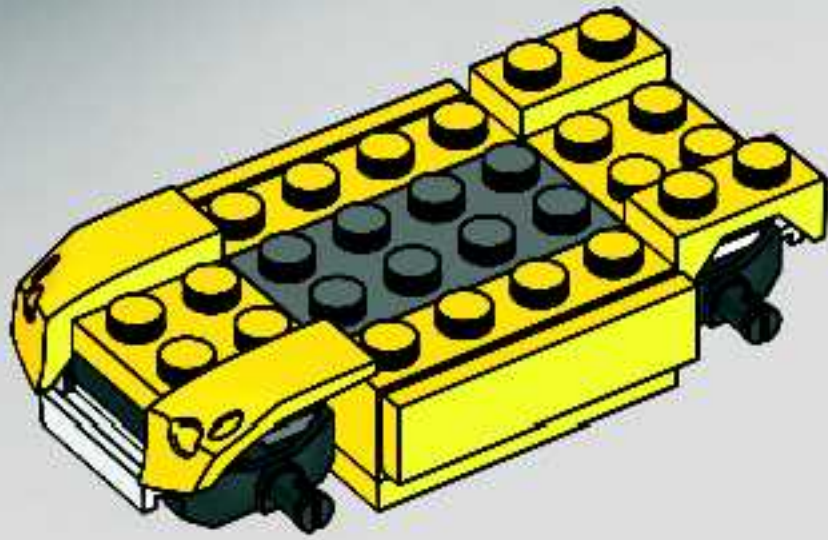

RACERS

8134

Night Crusher

7

8

9

10

11