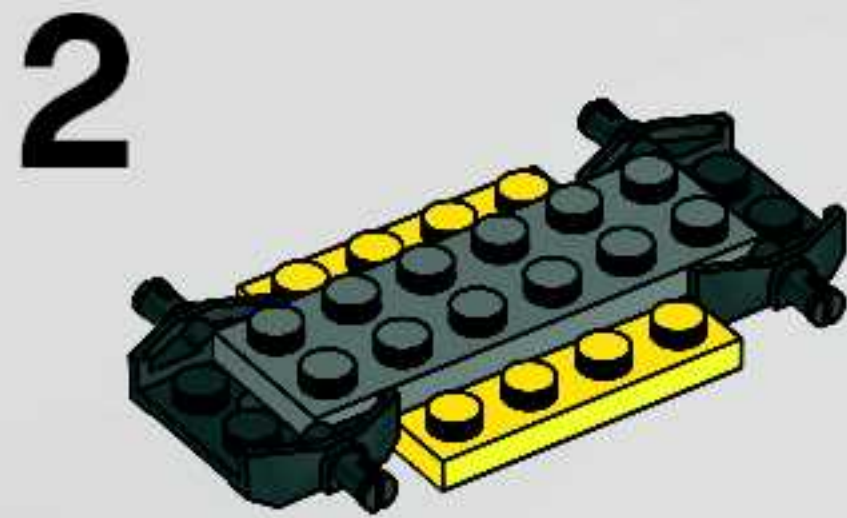

RACERS

8134

Night Crusher

7

8

9

10

11