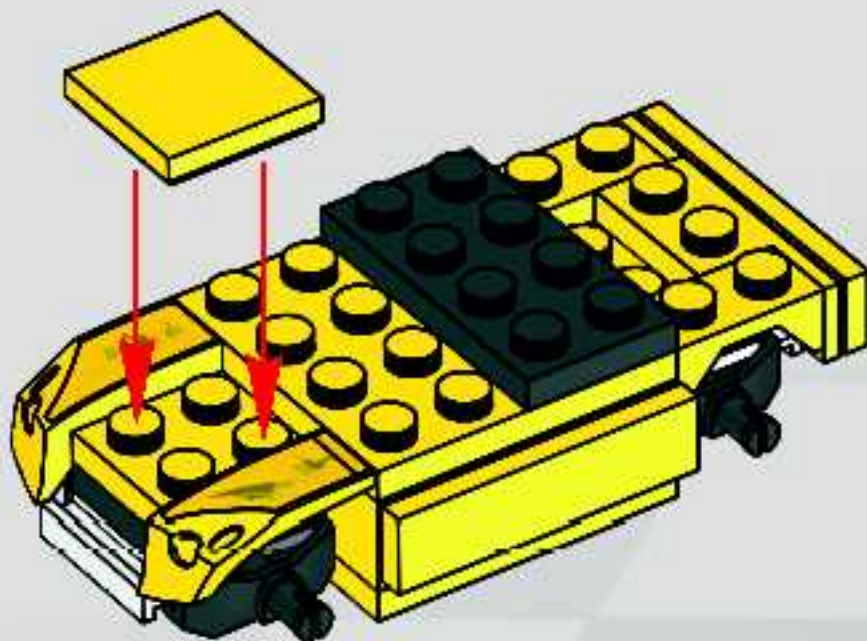

RACERS

8134

Night Crusher

7

8

9

10

11