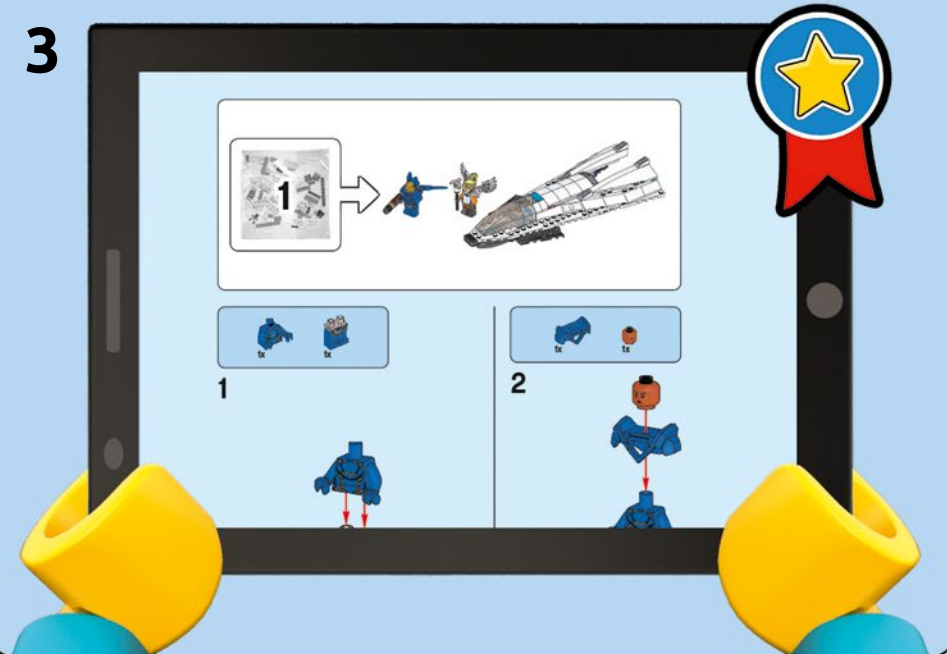

OVERWATCH®

75975

BILZARD
ENTERTAINMENT

1

2

3

LEGO.com/apps

Check for compatibility
Vérifier la compatibilité
Comprueba tu compatibilidad