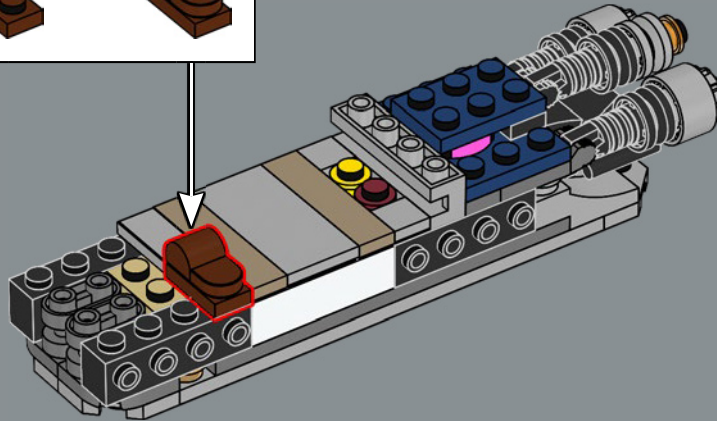

Pour rendre compte de la taille du modèle, cette pièce marron représente le MTT (Multi-Troop Transport) que l'on voit à l'arrière-plan de la scène du hangar dans *La Revanche des Sith*. Chacun peut transporter plus d'une centaine de droïdes de combat !