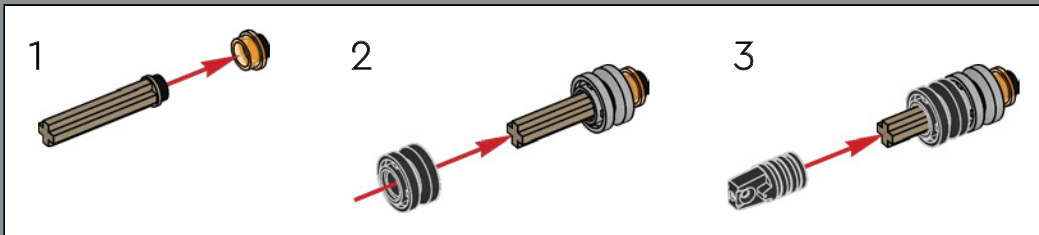

17

Ces deux briques à l'échelle 1:1 représentent les intercepteurs Jedi Actis Eta-2 d'Anakin Skywalker et d'Obi-Wan Kenobi après la destruction des boucliers de la *Main Invisible* et l'atterrissage dans le hangar.