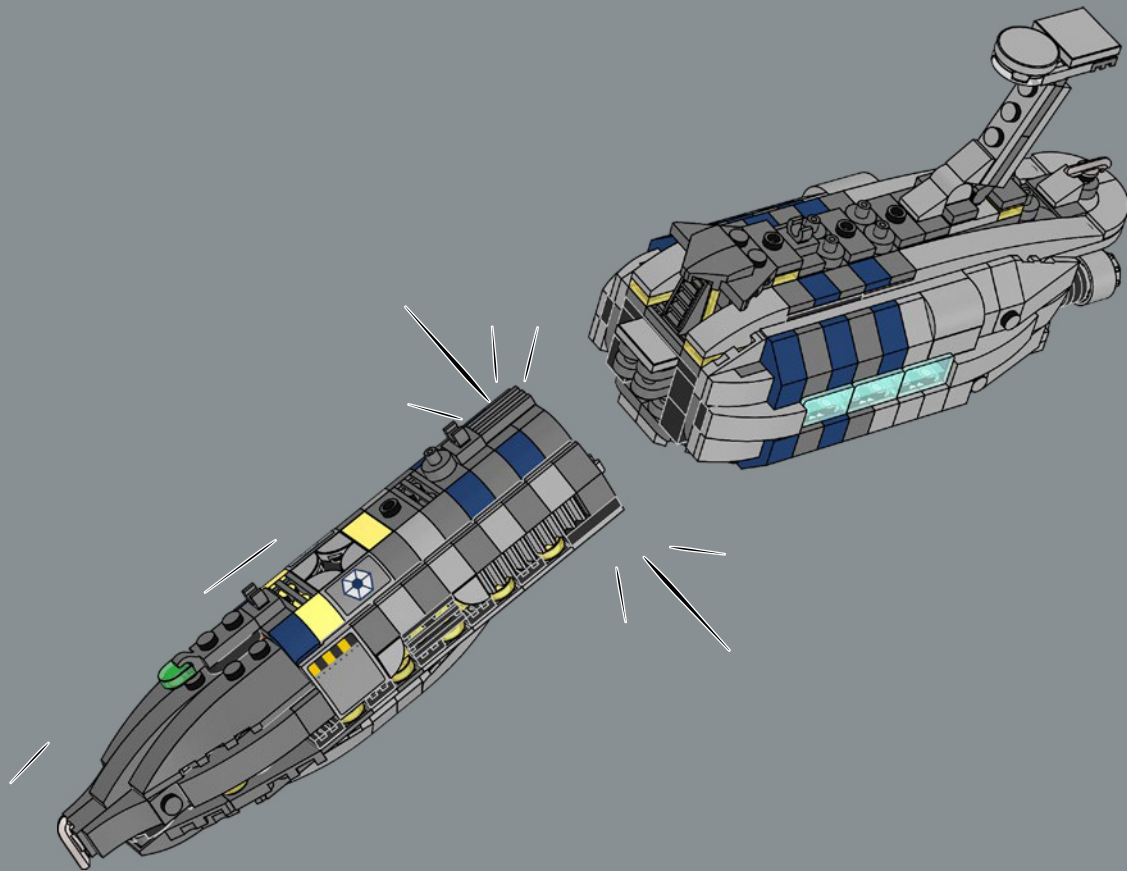

Bonne construction ! »

Jens Kronvold Frederiksen
Directeur de la création pour LEGO® Star Wars™

UN VAISSEAU SÉPARATISTE CULTE

Construit par Free Dac Volunteers Engineering, le formidable Destroyer/Porte-vaisseaux de classe *Providence* est le vaisseau-amiral du Commandant des Armées Droïdes séparatistes, le général Grievous, et de son maître, le comte Dooku. D'une longueur de 1 088 mètres, d'une hauteur de 347 mètres et d'une largeur de 198 mètres, la *Main Invisible* peut facilement

à l'intérieur comme à l'extérieur, des détails et fonctions réalistes. L'immense hangar principal s'étend sur toute la largeur du vaisseau, avec des panneaux transparents qui permettent de voir à travers le modèle – et peut-être de révéler quelques surprises.

151

3

4

5

152

153

Les connecteurs et les clips permettent de séparer l'avant et l'arrière du vaisseau... Sait-on jamais : vous aurez peut-être envie de recréer l'atterrissage spectaculaire de la *Main Invisible* !

154

155

156

157

158

159

160

161