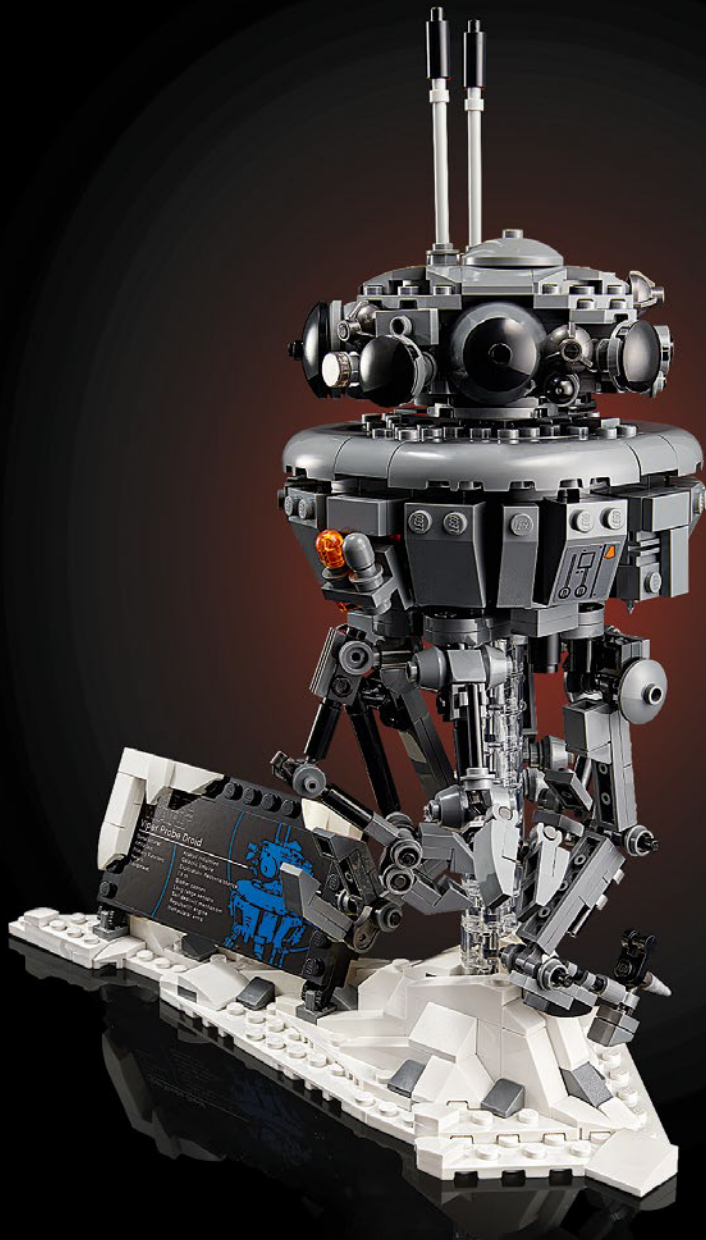

75306

STAR  
WARS

# DROÏDE SONDE IMPÉRIAL™

### Un hommage à nos droïdes *Star Wars*™ préférés

Les droïdes font partie intégrante de l'univers *Star Wars*™. Jouant un rôle essentiel à la fois auprès des Rebelles, de l'Empire, des fermiers, des marchands, des scélérats et des contrebandiers, ce sont souvent des personnages emblématiques de la saga. Cet set vous permettra de construire un modèle collector d'un droïde sonde impériale, à exposer chez vous ou au bureau. Ses détails authentiques, son socle intégré et sa plaque d'informations vous permettent de créer votre propre espace dans la sixième planète du système Hoth.

### 75306 Droïde Sonde Impériale™

Les droïdes sonde impériale sont des outils polyvalents munis de capteurs, de blasters, de boucliers, voire de mécanismes d'autodestruction destinés aux missions d'exploration scientifiques ou militaires. Dans *Star Wars : L'Empire contre-attaque*, ils aident l'Empire à trouver le repaire des Rebelles. Lourdemment armés, les sinistres droïdes ne tardent pas à découvrir nos héros et à alerter Dark Vador. Que la bataille de Hoth commence !