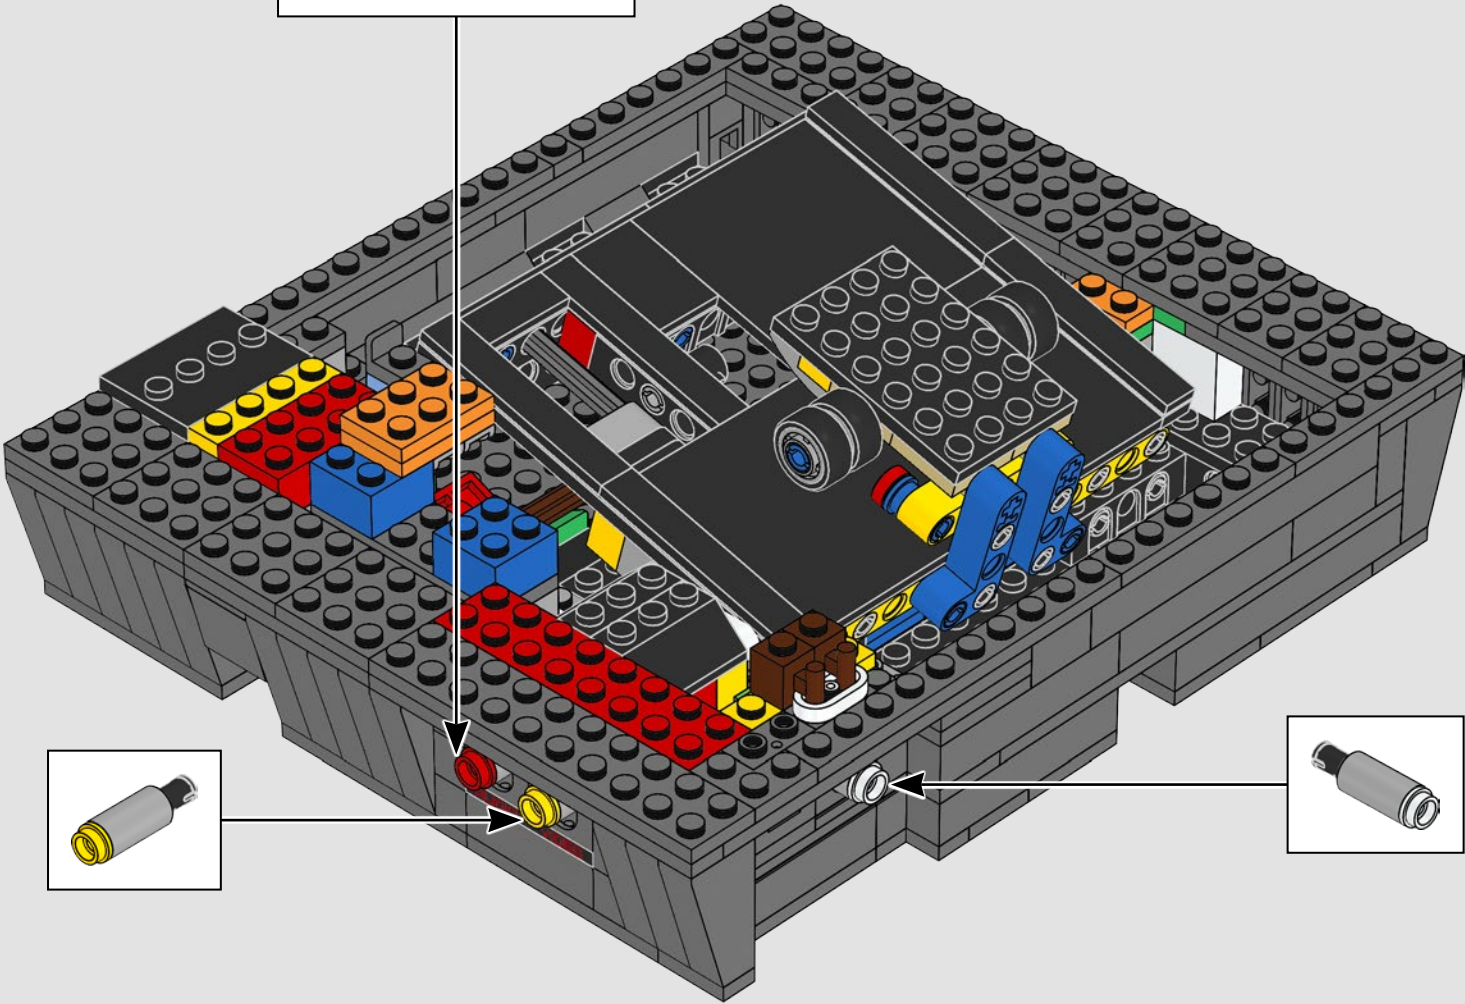

- 1x
- 1x
- 1x
- 3x
- 3x

123