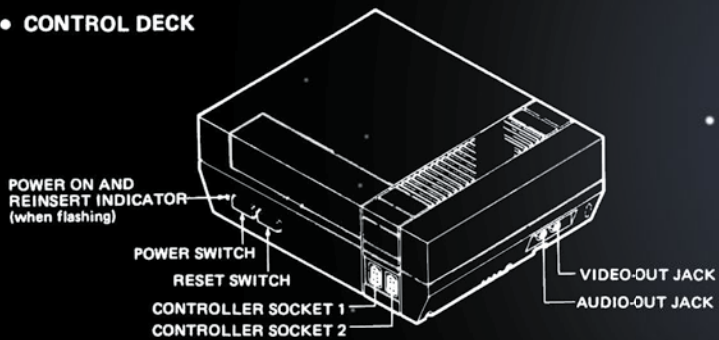

Pablo González, Leon Pijnenburg y Daire McCabe fueron los diseñadores de LEGO® que aceptaron el desafío de crear réplicas LEGO del NES y de un televisor como los de los años 80. Afortunadamente, el tamaño de varios de los elementos LEGO disponibles se ajustaba a los principales detalles visuales de la consola y el control originales, lo que permitió a los diseñadores construir modelos que se aproximaban en gran medida a las dimensiones reales. El televisor, aunque no mantiene la escala real, se ajusta a los esquemas gráficos que incluía el manual de instrucciones que acompañaba al NES cuando se lanzó al mercado. ¿Qué tanto éxito obtuvieron los diseñadores de LEGO? Solo tienes que agarrar el control y ejercitar tu "memoria muscular": ¡todos los elementos de dirección y botones están exactamente donde recuerdan tus pulgares!

● CONTROL DECK