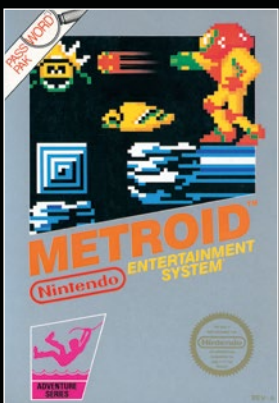

NINTENDO  
ENTERTAINMENT  
SYSTEM™

1985 年，Nintendo Entertainment System™（NES™）游戏机在发售同时推出了 17 款游戏，其中一款名为“超级马力欧兄弟”的游戏重新定义了家庭电子游戏。虽然马力欧最初出现在街机游戏“大金刚”中，但正是马力欧在蘑菇王国的历险为 Nintendo 及其发行合作伙伴开发更多全新游戏体验搭建了舞台，为未来几十年电子游戏的发展开创了新纪元。

超级马力欧兄弟

大金刚

大金刚

塞尔达的传说

越野摩托 (Excitebike)

密特罗德

设计一台具有 20 世纪 80 年代经典风格且带有滚动式屏幕的乐高®电视，是设计团队面临的主要挑战。不但所有移动部件都必须能够可靠工作，可以滚动而不会碰撞，而且传动装置和手曲柄也必须平稳、一致地转动。设计团队搭建了一个自动化测试平台，并在获得满意结果之前进行了 20 小时的滚动测试。游戏机上的卡带支架也经过严格测试，被连续推动 8000 次，以确保机械设计足够耐用。

将这款套装与乐高®马力欧组合，可为游戏体验增添另一个维度。拆下电视顶部中间位置的面板，可以看到一个独特的标签，使用乐高马力欧扫描它，然后把他放入槽内。接着，他会开始对屏幕上的障碍、能力增强元素和敌人的做出反应，同时还伴随着原创“超级马力欧兄弟”游戏的主题音乐。