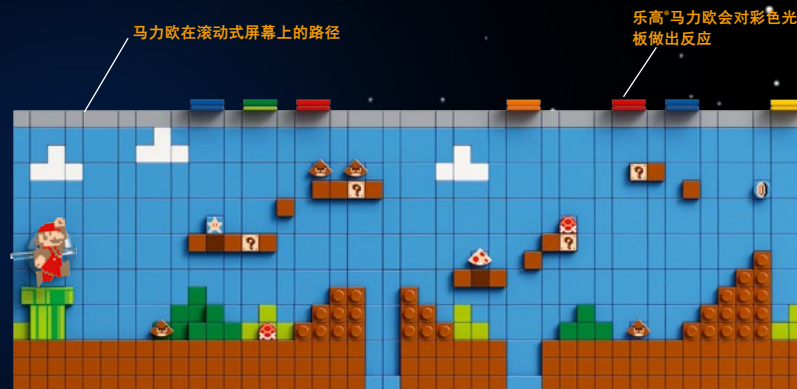

NINTENDO  
ENTERTAINMENT  
SYSTEM™

1985 年，Nintendo Entertainment System™（NES™）游戏机在发售同时推出了 17 款游戏，其中一款名为“超级马力欧兄弟”的游戏重新定义了家庭电子游戏。虽然马力欧最初出现在街机游戏“大金刚”中，但正是马力欧在蘑菇王国的历险为 Nintendo 及其发行合作伙伴开发更多全新游戏体验搭建了舞台，为未来几十年电子游戏的发展开创了新纪元。

超级马力欧兄弟

大金刚

大金刚

塞尔达的传说

越野摩托 (Excitebike)

密特罗德

设计一台具有 20 世纪 80 年代经典风格且带有滚动式屏幕的乐高®电视，是设计团队面临的主要挑战。不但所有移动部件都必须能够可靠工作，可以滚动而不会碰撞，而且传动装置和手曲柄也必须平稳、一致地转动。设计团队搭建了一个自动化测试平台，并在获得满意结果之前进行了 20 小时的滚动测试。游戏机上的卡带支架也经过严格测试，被连续推动 8000 次，以确保机械设计足够耐用。

将这款套装与乐高®马力欧组合，可为游戏体验增添另一个维度。拆下电视顶部中间位置的面板，可以看到一个独特的标签，使用乐高马力欧扫描它，然后把他放入槽内。接着，他会开始对屏幕上的障碍、能力增强元素和敌人的做出反应，同时还伴随着原创“超级马力欧兄弟”游戏的主题音乐。