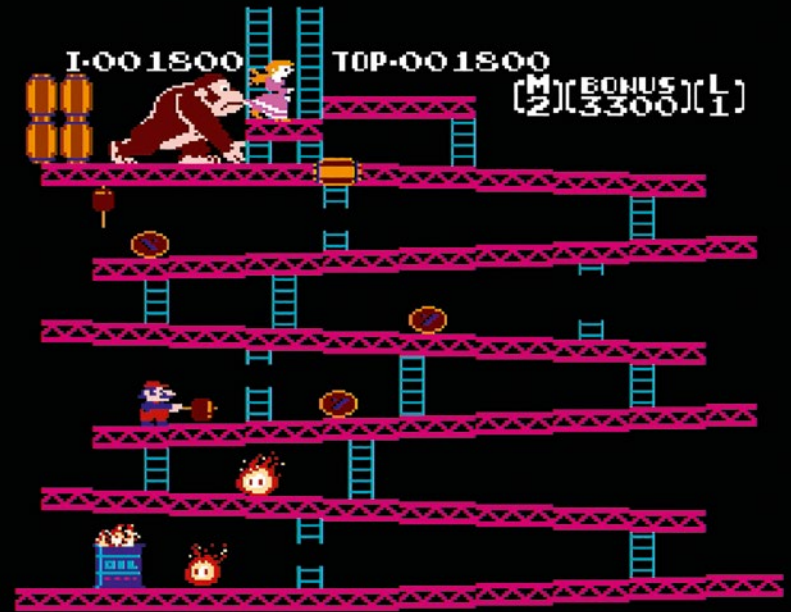

NINTENDO  
ENTERTAINMENT  
SYSTEM™

1985 年，Nintendo Entertainment System™（NES™）游戏机在发售同时推出了 17 款游戏，其中一款名为“超级马力欧兄弟”的游戏重新定义了家庭电子游戏。虽然马力欧最初出现在街机游戏“大金刚”中，但正是马力欧在蘑菇王国的历险为 Nintendo 及其发行合作伙伴开发更多全新游戏体验搭建了舞台，为未来几十年电子游戏的发展开创了新纪元。

超级马力欧兄弟

大金刚

大金刚

塞尔达的传说

越野摩托 (Excitebike)

密特罗德

设计一台具有 20 世纪 80 年代经典风格且带有滚动式屏幕的乐高®电视，是设计团队面临的主要挑战。不但所有移动部件都必须能够可靠工作，可以滚动而不会碰撞，而且传动装置和手曲柄也必须平稳、一致地转动。设计团队搭建了一个自动化测试平台，并在获得满意结果之前进行了 20 小时的滚动测试。游戏机上的卡带支架也经过严格测试，被连续推动 8000 次，以确保机械设计足够耐用。

将这款套装与乐高®马力欧组合，可为游戏体验增添另一个维度。拆下电视顶部中间位置的面板，可以看到一个独特的标签，使用乐高马力欧扫描它，然后把他放入槽内。接着，他会开始对屏幕上的障碍、能力增强元素和敌人的做出反应，同时还伴随着原创“超级马力欧兄弟”游戏的主题音乐。