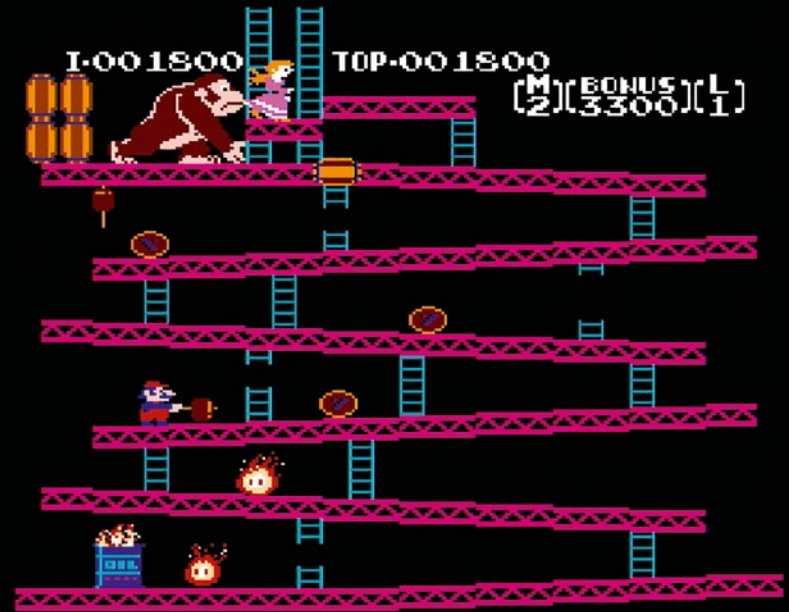

NINTENDO
ENTERTAINMENT
SYSTEM™

17 jeux ont été lancés avec la console Nintendo Entertainment System™ (NES™) en 1985, et l'un d'eux, un jeu nommé Super Mario Bros.™, allait requalifier le potentiel des jeux vidéo à domicile. Si Mario a fait ses débuts dans le jeu d'arcade à succès Donkey Kong™, ce sont ses aventures dans le Royaume Champignon qui ont véritablement ouvert la voie aux nombreuses autres expériences inédites de Nintendo et de ses éditeurs partenaires, contribuant ainsi à définir le jeu vidéo pour les décennies à venir.

Donkey Kong™

Super Mario Bros.™

Donkey Kong™

La Légende de Zelda™

Excitebike™

Metroid™

Créer une télévision LEGO® classique dans le style des années 1980 avec un écran de défilement fonctionnel s'est avéré être un défi de taille pour l'équipe de conception. Non seulement toutes les pièces mobiles devaient fonctionner à la perfection et défiler sans heurt, mais les engrenages et la manivelle devaient également tourner de façon fluide et régulière. L'équipe a créé un test automatisé et procédé à un test de défilement de 20 heures avant d'être satisfaite. Sur la console, le support de la cartouche a également fait l'objet de tests rigoureux, durant lesquels il a été poussé 8 000 fois d'affilée afin de s'assurer de la résistance de son mécanisme.

Associez ce set à LEGO® Mario™ pour donner une autre dimension à l'expérience. En retirant le panneau central sur le dessus de la télévision, vous découvrirez une étiquette unique ; scannez-la avec votre LEGO Mario, puis posez-le sur l'emplacement. Il commencera alors à réagir aux obstacles, aux bonus et aux ennemis à l'écran, le tout sur la musique du jeu Super Mario Bros.™ original.