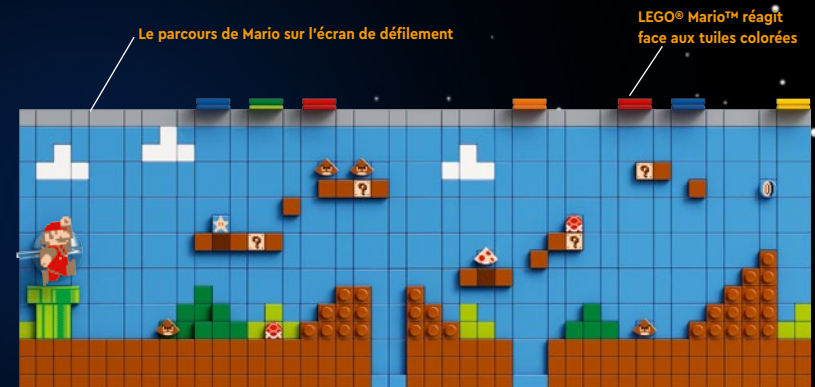

NINTENDO
ENTERTAINMENT
SYSTEM™

17 jeux ont été lancés avec la console Nintendo Entertainment System™ (NES™) en 1985, et l'un d'eux, un jeu nommé Super Mario Bros.™, allait requalifier le potentiel des jeux vidéo à domicile. Si Mario a fait ses débuts dans le jeu d'arcade à succès Donkey Kong™, ce sont ses aventures dans le Royaume Champignon qui ont véritablement ouvert la voie aux nombreuses autres expériences inédites de Nintendo et de ses éditeurs partenaires, contribuant ainsi à définir le jeu vidéo pour les décennies à venir.

Donkey Kong™

Super Mario Bros.™

Donkey Kong™

La Légende de Zelda™

Excitebike™

Metroid™

Créer une télévision LEGO® classique dans le style des années 1980 avec un écran de défilement fonctionnel s'est avéré être un défi de taille pour l'équipe de conception. Non seulement toutes les pièces mobiles devaient fonctionner à la perfection et défiler sans heurt, mais les engrenages et la manivelle devaient également tourner de façon fluide et régulière. L'équipe a créé un test automatisé et procédé à un test de défilement de 20 heures avant d'être satisfaite. Sur la console, le support de la cartouche a également fait l'objet de tests rigoureux, durant lesquels il a été poussé 8 000 fois d'affilée afin de s'assurer de la résistance de son mécanisme.

Associez ce set à LEGO® Mario™ pour donner une autre dimension à l'expérience. En retirant le panneau central sur le dessus de la télévision, vous découvrirez une étiquette unique ; scannez-la avec votre LEGO Mario, puis posez-le sur l'emplacement. Il commencera alors à réagir aux obstacles, aux bonus et aux ennemis à l'écran, le tout sur la musique du jeu Super Mario Bros.™ original.