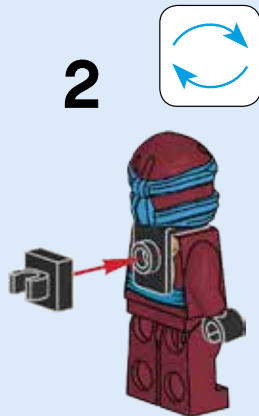

# NINJAGO™

Masters of Spinjitzu

70600

**WARNING: CHOKING HAZARD.**  
Toy contains small parts and a small ball.  
Not for children under 3 years.

LEGO.com/ninjago

**⚠️ AVERTISSEMENT :**  
**RISQUE D'ÉTOUFFEMENT.** Le jouet contient des petites pièces ainsi qu'une petite boule. Il ne convient pas aux enfants de moins de 3 ans.