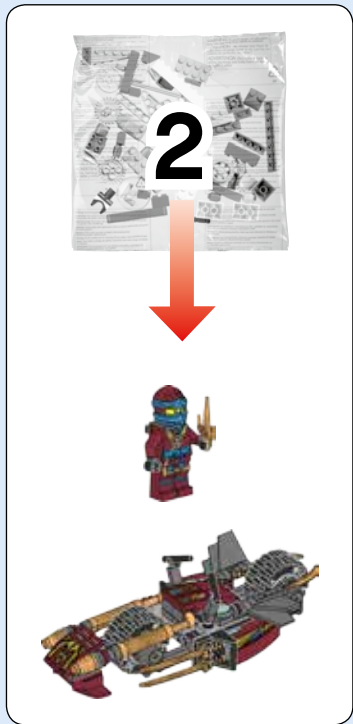

# NINJAGO™

Masters of Spinjitzu

70600

**WARNING: CHOKING HAZARD.**  
Toy contains small parts and a small ball.  
Not for children under 3 years.

LEGO.com/ninjago

**⚠️ AVERTISSEMENT :**  
**RISQUE D'ÉTOUFFEMENT.** Le jouet contient des petites pièces ainsi qu'une petite boule. Il ne convient pas aux enfants de moins de 3 ans.

**⚠️ ADVERTENCIA:**  
**PELIGRO DE ASFIXIA.**  
Juguete que contiene partes pequeñas y una pelota pequeña. No recomendado para niños menores de 3 años.

1

2

1x

2x

3

4

1x