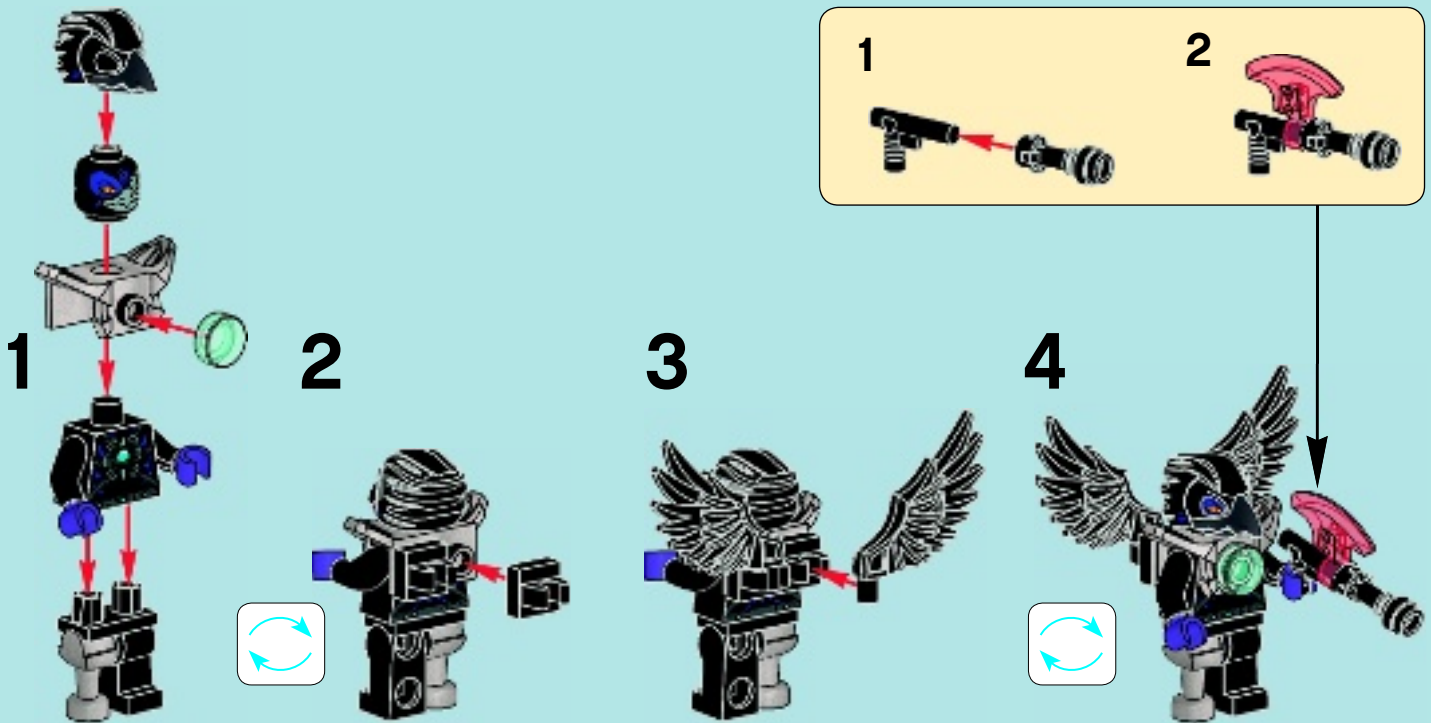

LEGENDS OF  
**CHIMA**  
TM

70008

[LEGO.com/brickseparator](https://LEGO.com/brickseparator)

IMPORTANT: Never modify the elements or use other projectiles than provided with this toy.  
IMPORTANT : Ne jamais modifier les éléments ni utiliser d'autres projectiles que ceux fournis avec ce jouet.  
IMPORTANTE: No modifique los elementos ni utilice otros proyectiles diferentes a los suministrados junto con este juguete.