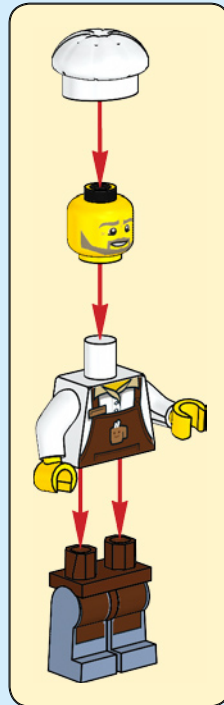

LEGO

CITY

60306

3

WARNING: CHOKING HAZARD.
Toy contains small parts and a small ball.
Not for children under 3 years.

AVERTISSEMENT :

RISQUE D'ÉTOUFFEMENT.

Le jouet contient des petites pièces ainsi qu'une petite boule.