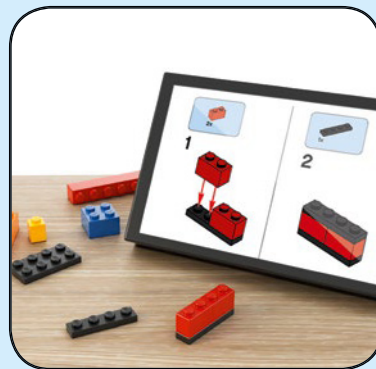

CITY

60305

WARNING: CHOKING HAZARD.
Small parts. Not for children under 3 years.

- 1 Scan the code on the front cover
Scanne den Code auf der Titelseite
Scanne le code sur la page de couverture
Scanner le code sur la page couverture
Scansiona il codice sulla copertina
Escanea el código de la portada
Faz scan do código na frente da capa
Olvasd be a borítón látható kódot!
Noskenë kodu uz priekšējā vāka
扫描封面上的二维码

- 2 Get the Building Instructions
Hol dir die Bauanleitung
Obtiens les instructions de montage
Obtenir les instructions de montage
Scarica le istruzioni per la costruzione
Consulta las instrucciones de construcción
Obtém as Instruções de Construção
Szerezd be az építési útmutatókat!
Saņem būvēšanas instrukcijas
获取拼搭说明