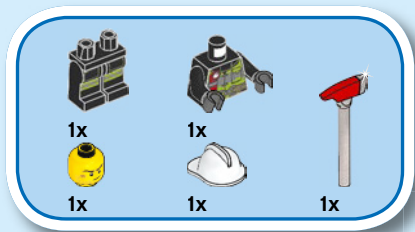

CITY

60280

WARNING: CHOKING HAZARD.
Toy contains small parts and a small ball.
Not for children under 3 years.

AVERTISSEMENT : RISQUE D'ÉTOUFFEMENT.

Le jouet contient des petites pièces ainsi qu'une petite boule.
Il ne convient pas aux enfants de moins de 3 ans.

ADVERTENCIA: PELIGRO DE ASFIXIA.

Juguete que contiene partes pequeñas y una pelota pequeña.
No recomendado para niños menores de 3 años.

1

1

4

2

3

2