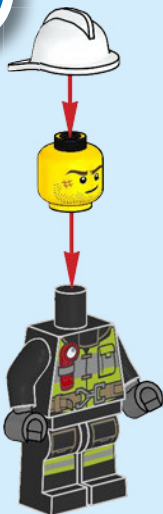

CITY

60280

WARNING: CHOKING HAZARD.
Toy contains small parts and a small ball.
Not for children under 3 years.

AVERTISSEMENT : RISQUE D'ÉTOUFFEMENT.

Le jouet contient des petites pièces ainsi qu'une petite boule.
Il ne convient pas aux enfants de moins de 3 ans.

ADVERTENCIA: PELIGRO DE ASFIXIA.

Juguete que contiene partes pequeñas y una pelota pequeña.
No recomendado para niños menores de 3 años.

1

1

4

2

3

2