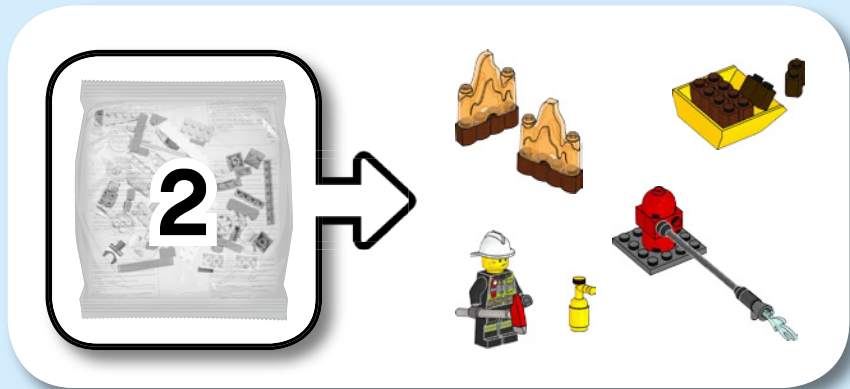

CITY

60280

WARNING: CHOKING HAZARD.
Toy contains small parts and a small ball.
Not for children under 3 years.

AVERTISSEMENT : RISQUE D'ÉTOUFFEMENT.

Le jouet contient des petites pièces ainsi qu'une petite boule.
Il ne convient pas aux enfants de moins de 3 ans.

ADVERTENCIA: PELIGRO DE ASFIXIA.

Juguete que contiene partes pequeñas y una pelota pequeña.
No recomendado para niños menores de 3 años.

1

1

4

2

3

2