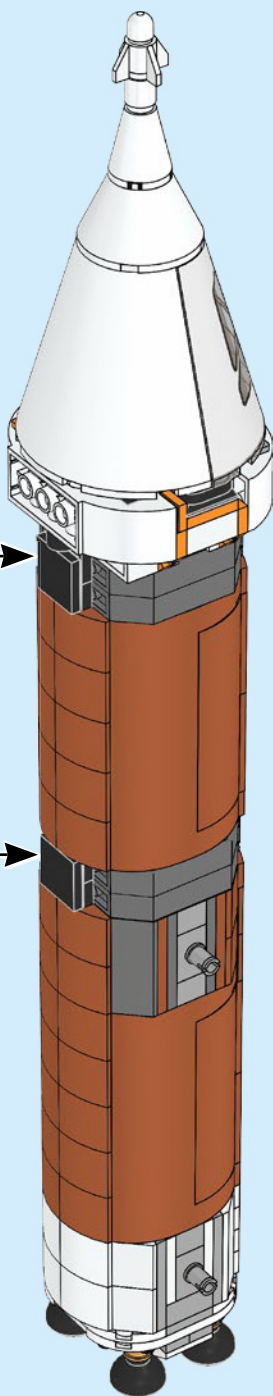

CITY

60228

WARNING: CHOKING HAZARD.
Toy contains small parts and a small ball.
Not for children under 3 years.

1

AVERTISSEMENT : RISQUE D'ÉTOUFFEMENT.

Le jouet contient des petites pièces ainsi qu'une petite boule. Il ne convient pas aux enfants de moins de 3 ans.

8

10x

7

4x

8

9

1

2

1

2

3

4

5

6

7

8

1

2

9

10

2x

11

12

13