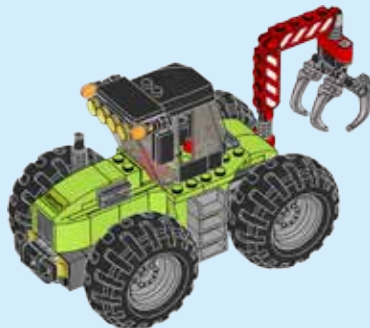

AVERTISSEMENT : RISQUE D'ÉTOUFFEMENT.

Contient des petites pièces. Ne convient pas aux enfants de moins de 3 ans.

ADVERTENCIA: PELIGRO DE ASFIXIA.

No recomendado para niños menores de 3 años. Contiene piezas pequeñas.