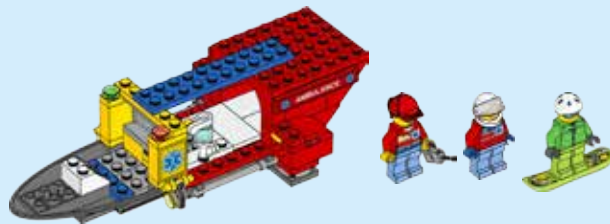

AVERTISSEMENT : RISQUE D'ÉTOUFFEMENT.
Contient des petites pièces. Ne convient pas aux enfants de moins de 3 ans.

ADVERTENCIA: PELIGRO DE ASFIXIA.
No recomendado para niños menores de 3 años. Contiene piezas pequeñas.

1

2