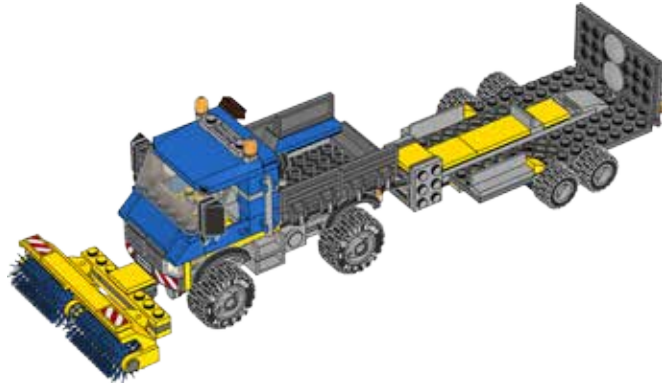

AVERTISSEMENT : RISQUE D'ÉTOUFFEMENT.

Contient des petites pièces. Ne convient pas aux enfants de moins de 3 ans.

ADVERTENCIA: PELIGRO DE ASFIXIA.

No recomendado para niños menores de 3 años. Contiene piezas pequeñas.