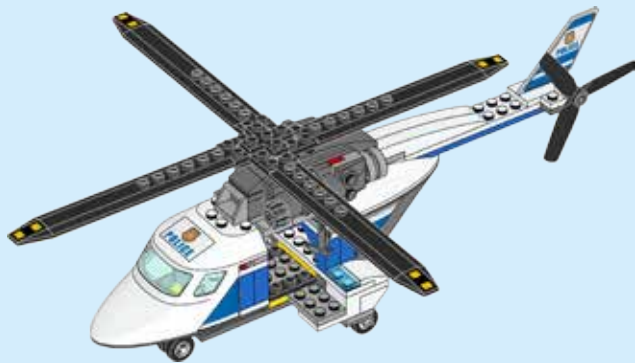

CITY

60138

 [LEGO.com/city](https://www.lego.com/city)

WARNING: CHOKING HAZARD.
Small parts. Not for children under 3 years.

⚠️ AVERTISSEMENT :
RISQUE D'ÉTOUFFEMENT.
Contient des petites pièces.
Ne convient pas aux enfants
de moins de 3 ans.