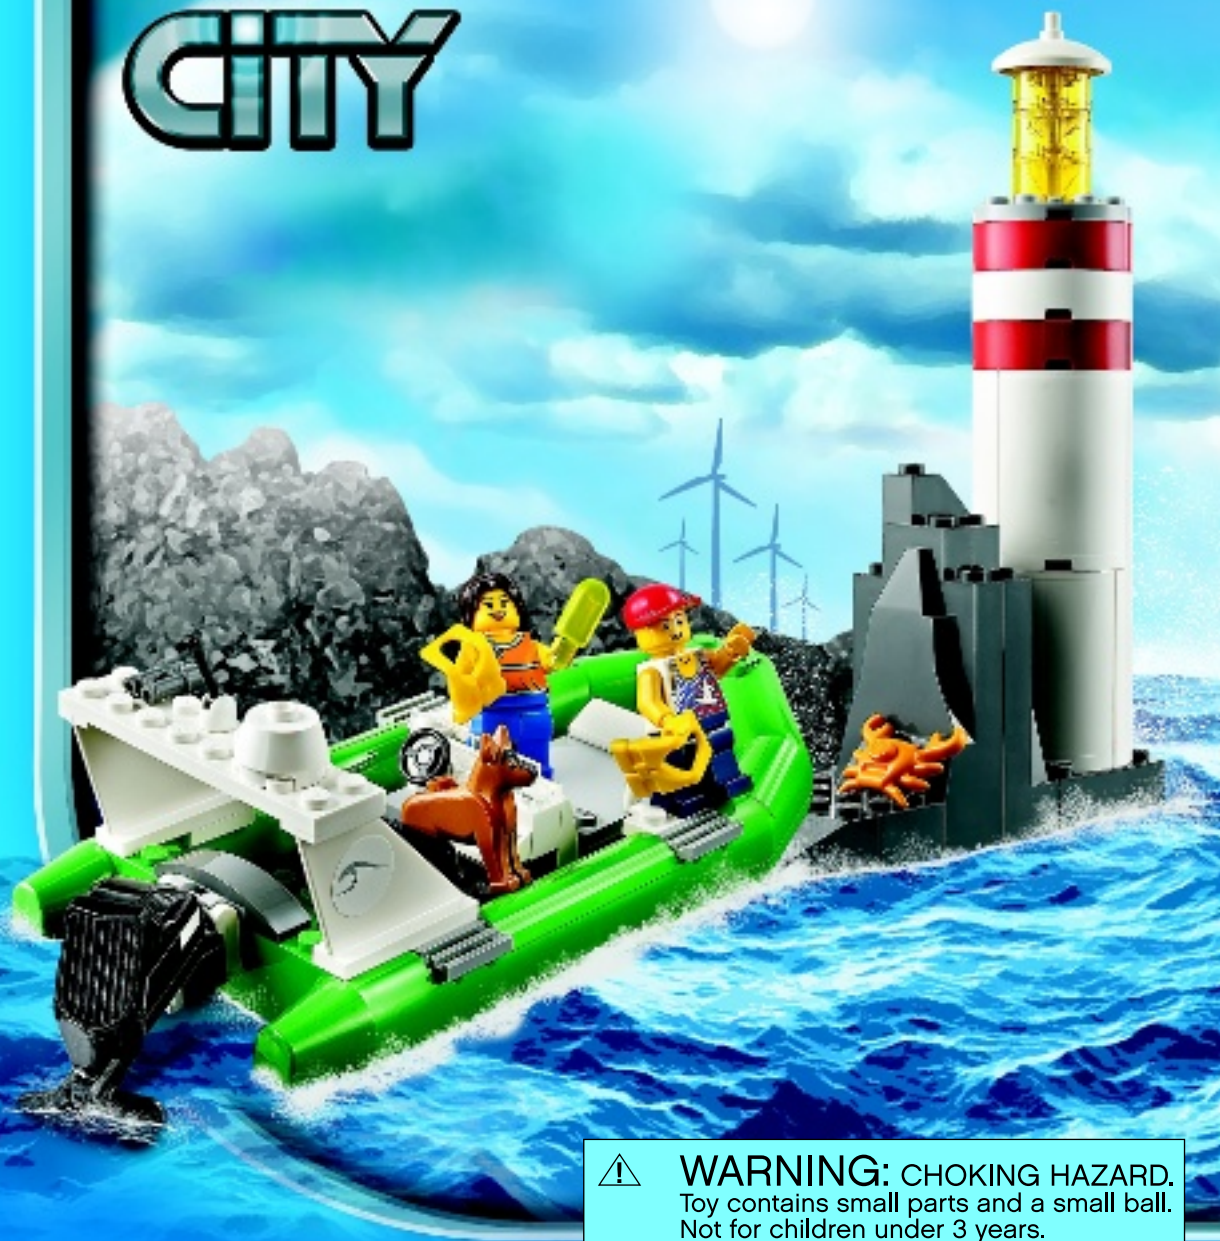

CITY

60014

WARNING: CHOKING HAZARD.
Toy contains small parts and a small ball.
Not for children under 3 years.

+

AVERTISSEMENT : RISQUE D'ÉTOUFFEMENT.
Le jouet contient des petites pièces ainsi qu'une petite boule.
Il ne convient pas aux enfants de moins de 3 ans.