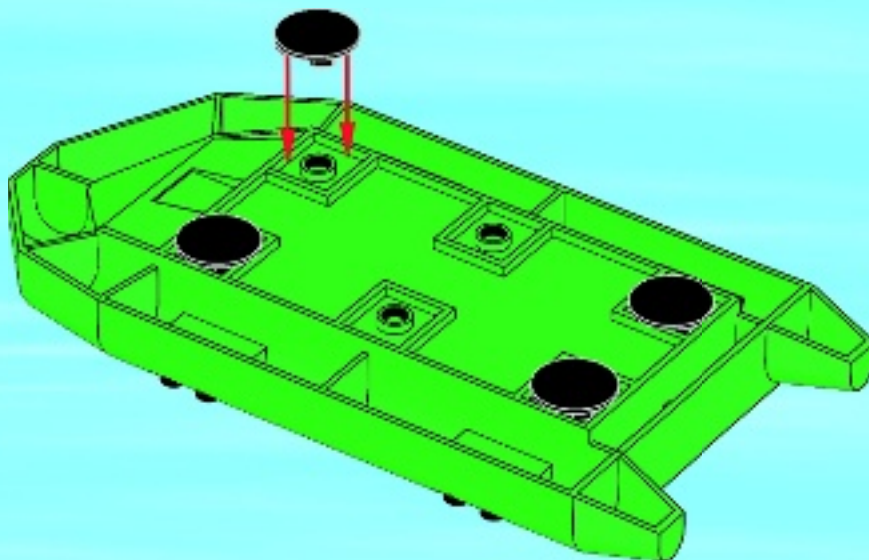

AVERTISSEMENT : RISQUE D'ÉTOUFFEMENT.
Le jouet contient des petites pièces ainsi qu'une petite boule.
Il ne convient pas aux enfants de moins de 3 ans.

ADVERTENCIA: PELIGRO DE ASFIXIA.
Juguete que contiene partes pequeñas y una pelota pequeña.
No recomendado para niños menores de 3 años.

1x

4x

1