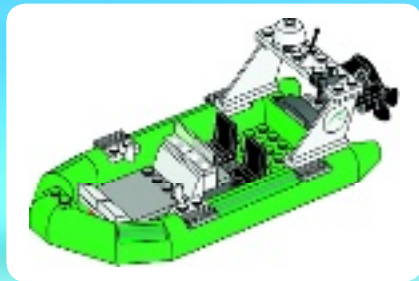

CITY

60014

WARNING: CHOKING HAZARD.
Toy contains small parts and a small ball.
Not for children under 3 years.

+

AVERTISSEMENT : RISQUE D'ÉTOUFFEMENT.
Le jouet contient des petites pièces ainsi qu'une petite boule.
Il ne convient pas aux enfants de moins de 3 ans.