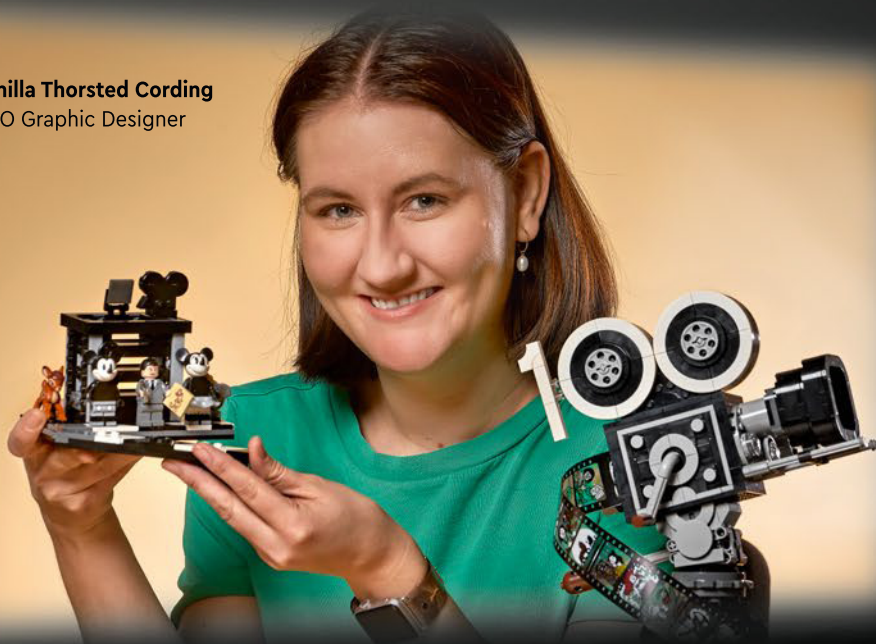

Una nota dei designer LEGO®

"Il modello è stato progettato come un tributo a Walt Disney stesso, quindi l'aggiunta di versioni in mattoncini LEGO® degli strumenti e delle invenzioni utilizzate per i suoi film d'animazione è sembrato un buon punto di partenza. Con la classica cinepresa d'epoca come pezzo centrale, abbiamo incluso un ciak, un piccolo ufficio nascosto e una cinepresa multiplano in scala di minifigure, utilizzata per i primi film d'animazione in 2D. La scena a tre strati del cortometraggio di Walt Disney *The Old Mill* (1937) è rappresentata proprio come quella vera!"

- Wes Talbott, LEGO® Design Master

Camilla Thorsted Cording
LEGO Graphic Designer