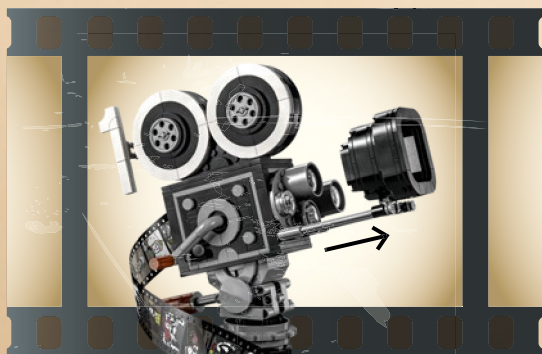

Ricrea la magia

Ispirandoci alle cineprese degli anni '20, abbiamo incorporato dettagli distintivi che contribuiscono a far rivivere la magia dei film Disney.

*Scopri come funzionava
la cinepresa multiplano
all'avanguardia di Disney*

*Gira la manovella per ascoltare il
suono della registrazione
della pellicola*

*Fai scorrere il mascherino avanti
e indietro*

*Ruota il disco per passare da un
obiettivo all'altro*

Film che ci commuovono

1998
Mulan

2009
La principessa e il ranocchia

2013
Frozen

2021
Encanto

Una nota dei designer LEGO®

"Il modello è stato progettato come un tributo a Walt Disney stesso, quindi l'aggiunta di versioni in mattoncini LEGO® degli strumenti e delle invenzioni utilizzate per i suoi film d'animazione è sembrato un buon punto di partenza. Con la classica cinepresa d'epoca come pezzo centrale, abbiamo incluso un ciak, un piccolo ufficio nascosto e una cinepresa multiplano in scala di minifigure, utilizzata per i primi film d'animazione in 2D. La scena a tre strati del cortometraggio di Walt Disney *The Old Mill* (1937) è rappresentata proprio come quella vera!"