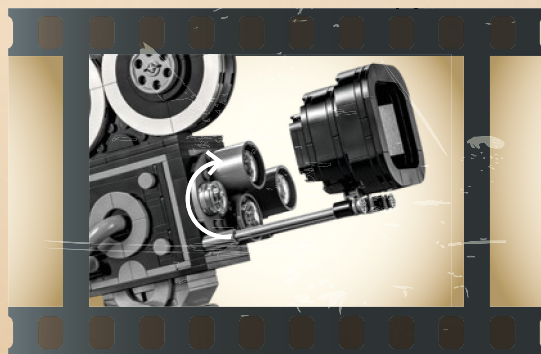

*Ruota il disco per passare da un
obiettivo all'altro*