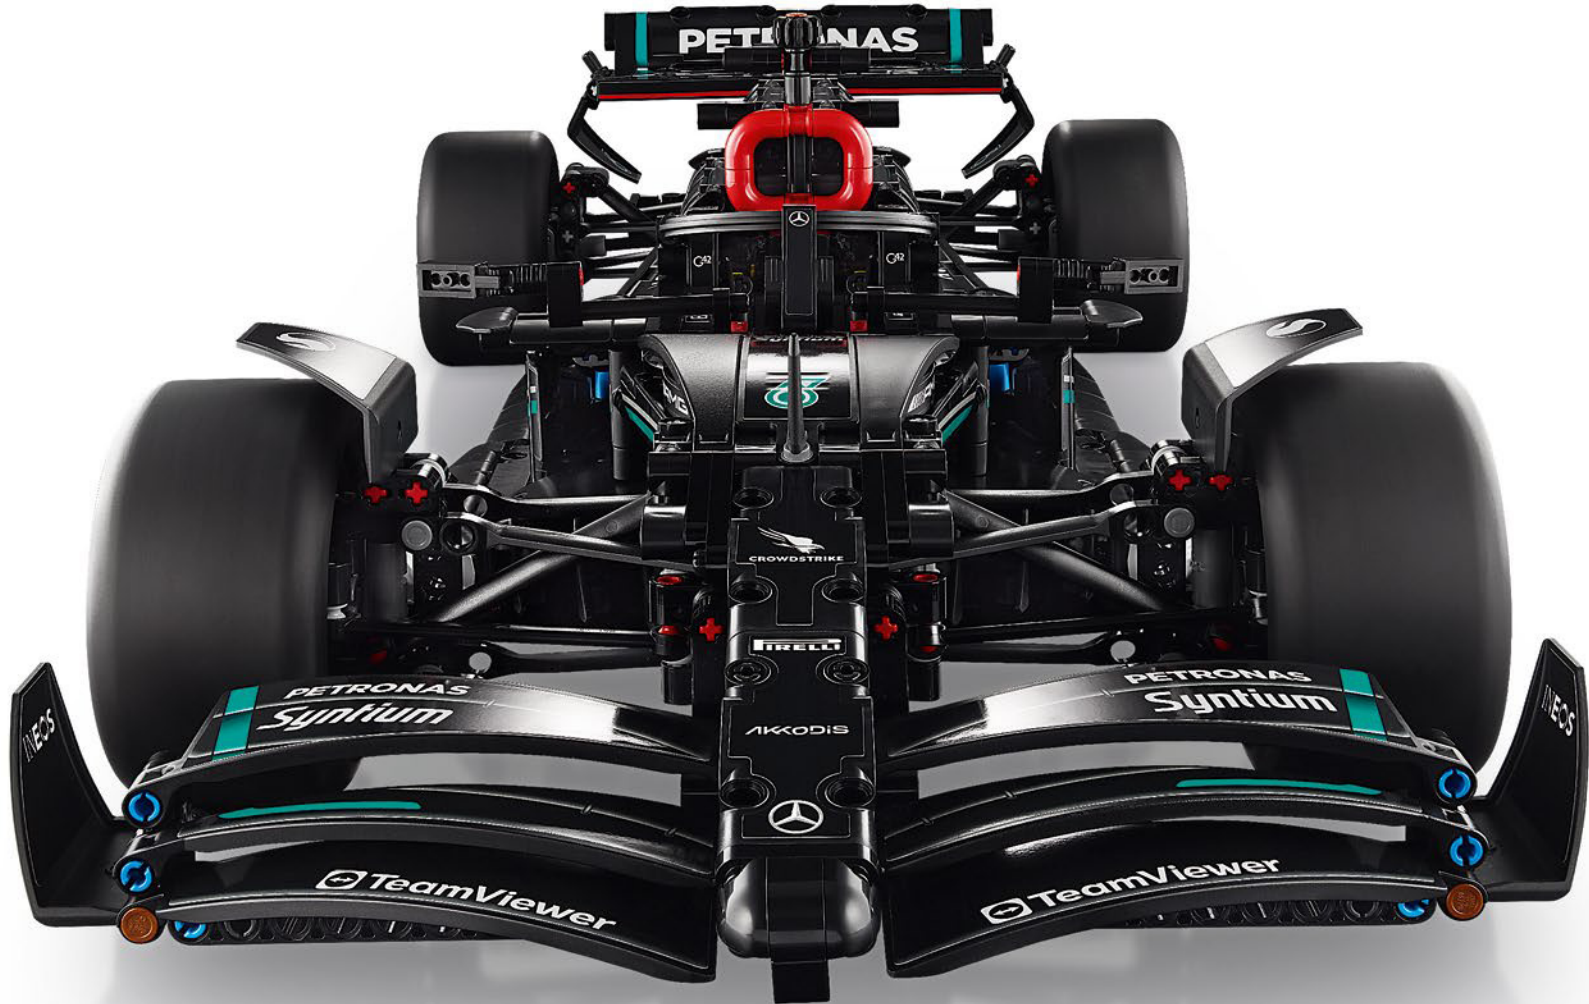

AMG
PETRONAS
FORMULA ONE TEAM