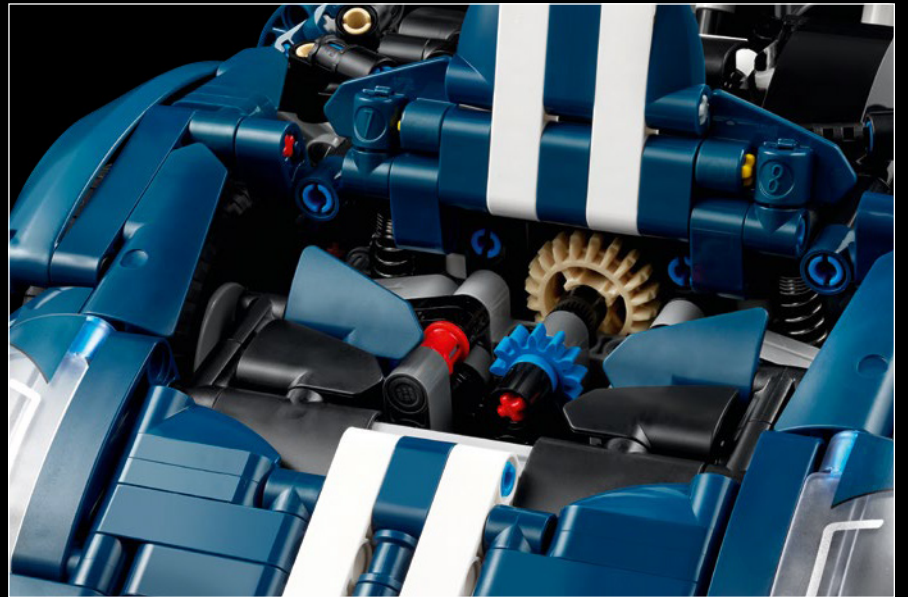

# **LE SUMMUM DE LA PERFORMANCE FORD**

L'habitacle en forme de larme, les surfaces croisées, les arcs-boutants, l'aileon rétractable. La Ford GT 2022 est une merveille de conception et de performance. En étroite collaboration avec la Ford Motor Company, les concepteurs LEGO® Technic ont créé une version authentique à l'échelle 1:12.

FORD GT40 MK I

1963-1965

Ford met en place une équipe composée de pilotes émérites, d'ingénieurs et de responsables Ford pour créer une voiture de course de classe mondiale. La première Ford GT40 MK I participe aux 24 Heures du Mans 1964.