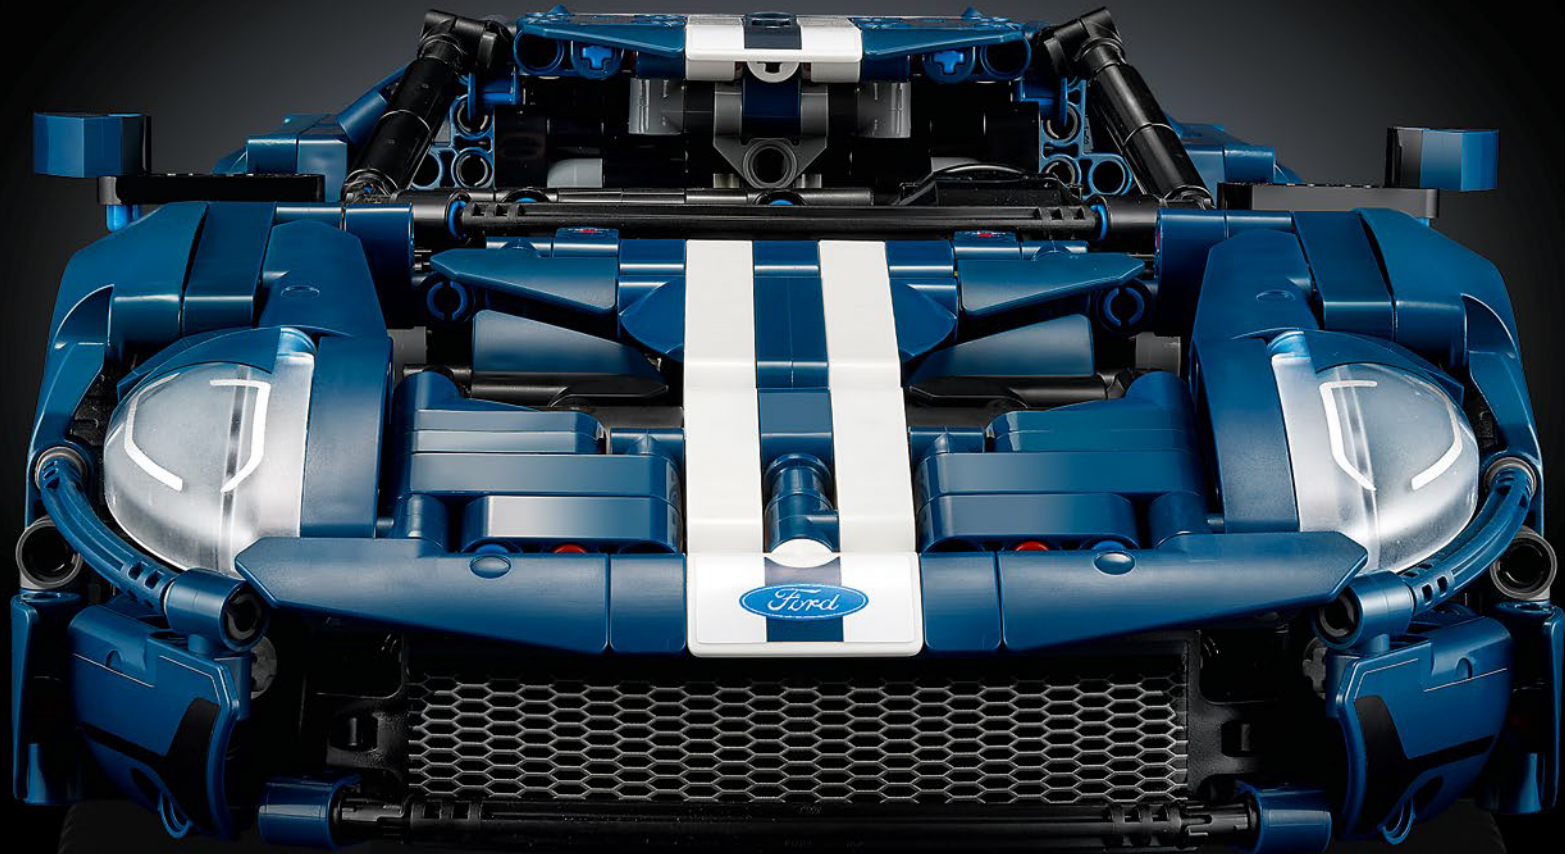

# **LE SUMMUM DE LA PERFORMANCE FORD**

L'habitacle en forme de larme, les surfaces croisées, les arcs-boutants, l'aileon rétractable. La Ford GT 2022 est une merveille de conception et de performance. En étroite collaboration avec la Ford Motor Company, les concepteurs LEGO® Technic ont créé une version authentique à l'échelle 1:12.

FORD GT40 MK I

1963-1965

Ford met en place une équipe composée de pilotes émérites, d'ingénieurs et de responsables Ford pour créer une voiture de course de classe mondiale. La première Ford GT40 MK I participe aux 24 Heures du Mans 1964.

2022

2022

La dernière évolution technologique remarquable de la Ford GT comprend un moteur V6 biturbo EcoBoost® de 3,5 litres dans une carrosserie ultralégère en fibre de carbone avec des conduits d'air en contrefort.