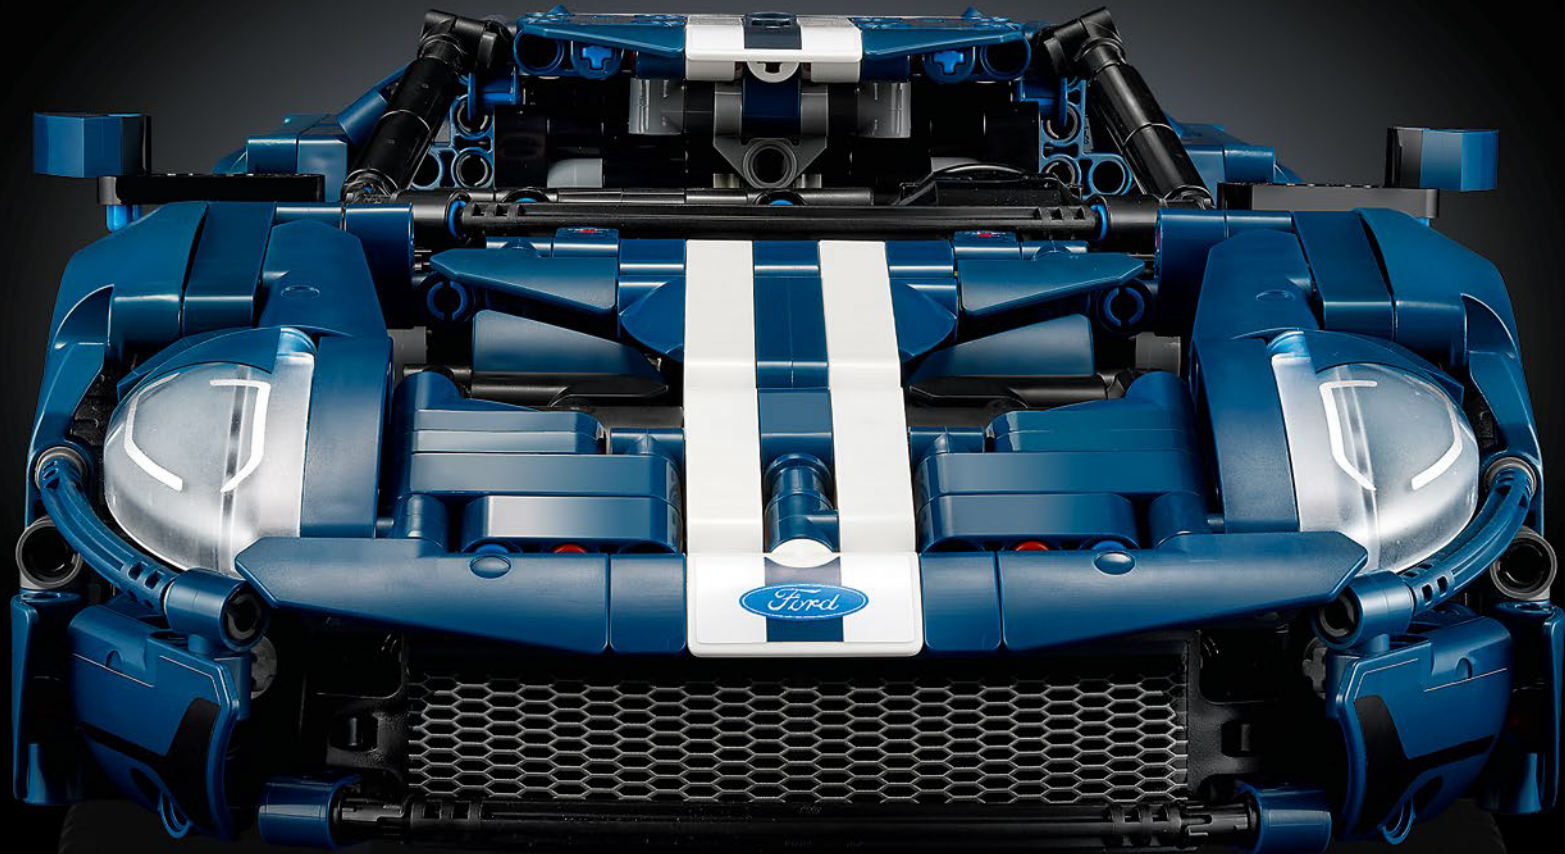

# **BEISPIELLOSE PERFORMANCE AUS DEM HAUSE FORD**

Tränenförmiges Cockpit, sich kreuzende Oberflächen, schnittige Lufteinlässe und ausfahrbarer Heckflügel. Der Ford GT 2022 ist ein wahres Design- und Performance-Wunder. In enger Zusammenarbeit mit der Ford Motor Company haben die LEGO® Technic Designer ein authentisches Modell im Maßstab 1:12 erschaffen.

FORD GT40 MK I

1963-1965

Ford bildet ein Team aus erfahrenen Rennfahrern, Ingenieuren und Technikern, um einen Weltklasse-Rennwagen zu konstruieren. 1964 geht der erste Ford GT40 MK I beim 24-Stunden-Rennen in Le Mans an den Start.