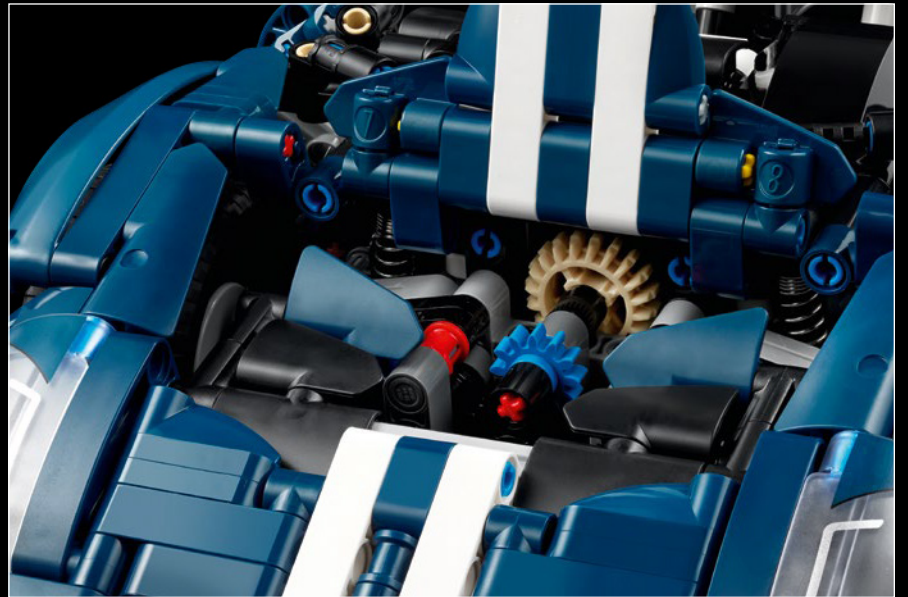

# **BEISPIELLOSE PERFORMANCE AUS DEM HAUSE FORD**

Tränenförmiges Cockpit, sich kreuzende Oberflächen, schnittige Lufteinlässe und ausfahrbarer Heckflügel. Der Ford GT 2022 ist ein wahres Design- und Performance-Wunder. In enger Zusammenarbeit mit der Ford Motor Company haben die LEGO® Technic Designer ein authentisches Modell im Maßstab 1:12 erschaffen.