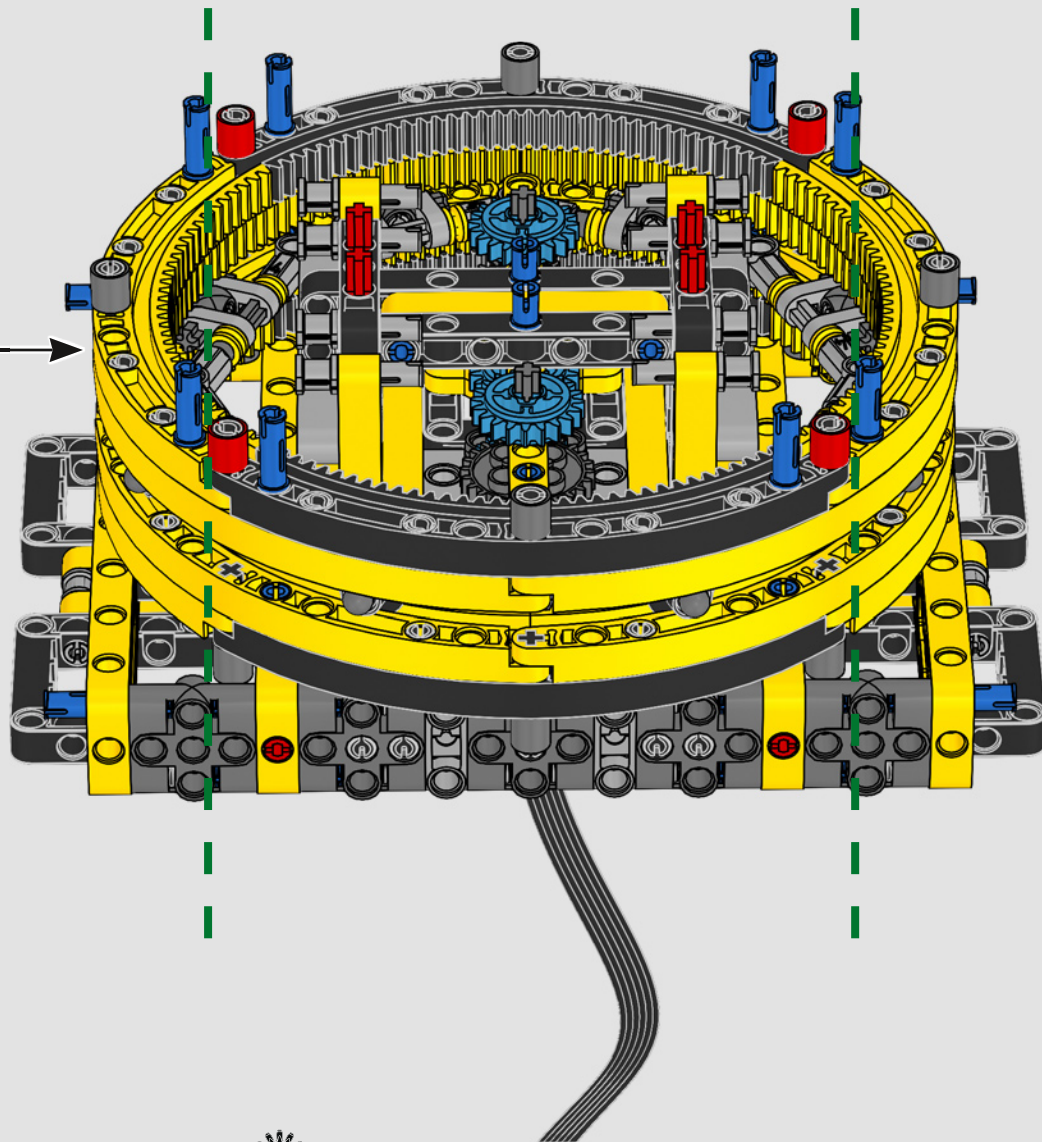

DATEN UND FAKTEN ZUM ECHTEN RAUPENKRAN

LIEBHERR LR 1300

- Derrickballast: 1.500 Tonnen
- Maximale Traglast: 3.000 Tonnen
- Maximale Hubhöhe: 236 Meter
- Drehbühnenballast: 400 Tonnen
- Motorleistung: 1.000 kW
- Maximale Auslegerkonfiguration: 120 m (Hauptausleger) und 126 m (wippbare Gitterspitze)

68

2x

69

70

71

72

73

74