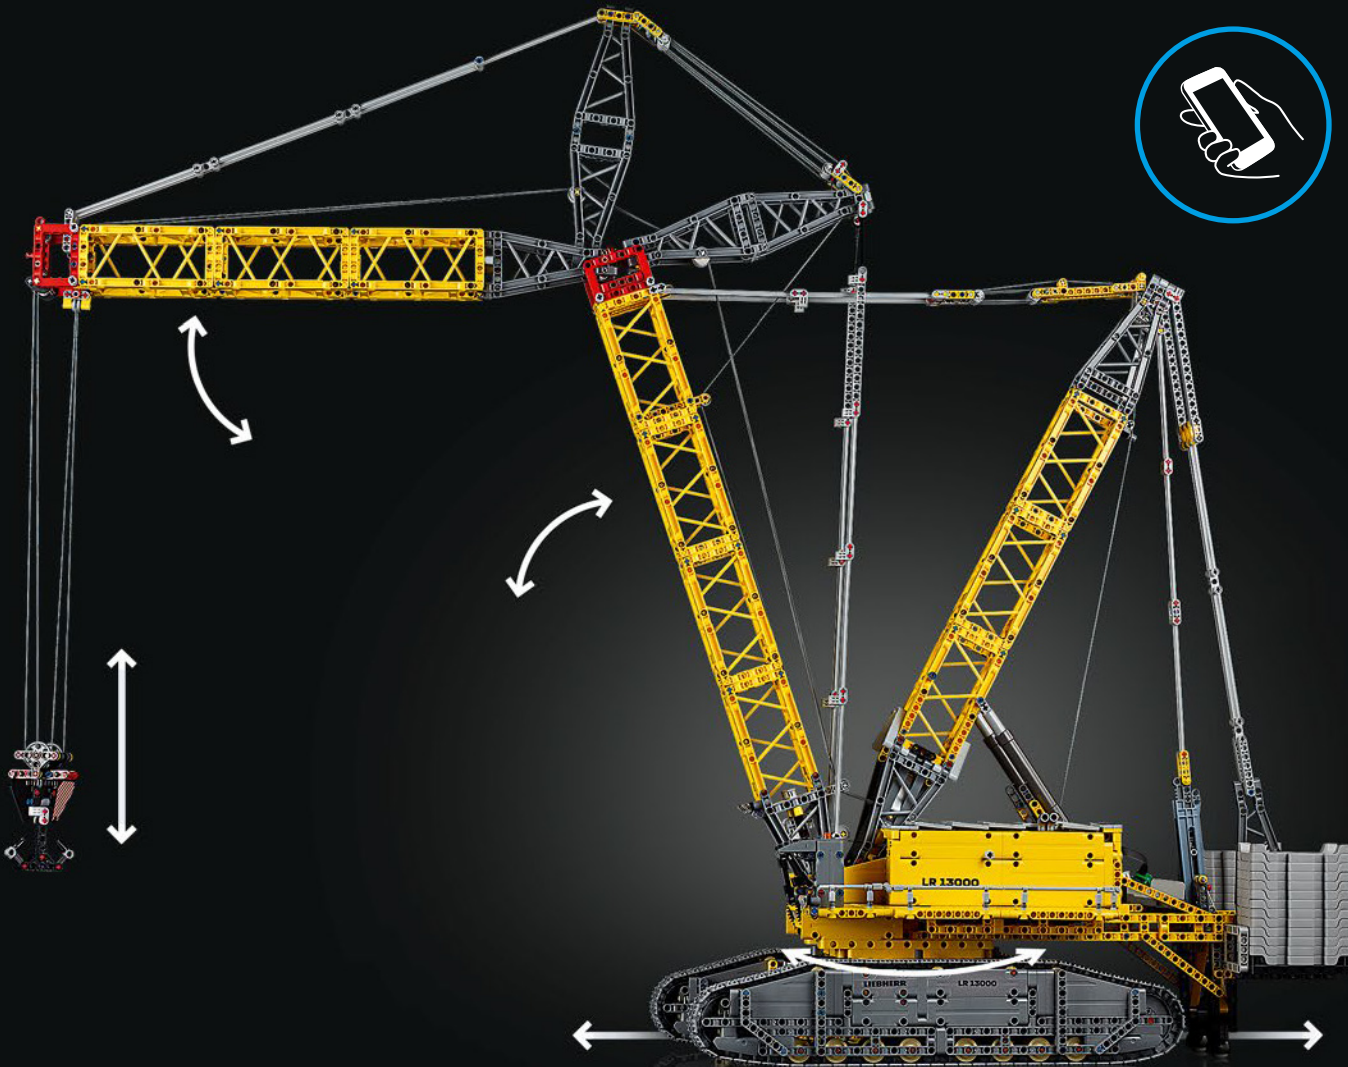

GEMEINSCHAFTSPROJEKT MIT LIEBHERR

Für dieses Modell eines der größten Raupenkräne der Welt wird fast eine eigene Baustelle benötigt. Der in Partnerschaft mit Liebherr entwickelte LEGO® Technic Liebherr LR 13000 Raupenkran ist das bis dato höchste, längste und breiteste LEGO Technic Modell.

Die Designdetails und die LEGO Technic Control+ App spiegeln die echten Funktionen wider: Sechs XL-Winkelmotoren und zwei Smart Hubs lassen

den Kran fahren, schwenken die Drehbühne und steuern Auslegersystem und Haken. 24 neue Gewichte bringen fast 1 kg auf die Waage und dienen als Ballast. Wenn du dich den Sicherheitslimits des Krans näherst, sorgen die Sensoren für Alarmsignale und Warnmeldungen. Mit seiner Höhe von 100 cm, seiner Länge von 111 cm und seiner Breite von 28 cm bietet dir das Modell das ultimative Bauerlebnis.

DATEN UND FAKTEN ZUM ECHTEN RAUPENKRAN

LIEBHERR LR 1300

- Derrickballast: 1.500 Tonnen
- Maximale Traglast: 3.000 Tonnen
- Maximale Hubhöhe: 236 Meter
- Drehbühnenballast: 400 Tonnen
- Motorleistung: 1.000 kW
- Maximale Auslegerkonfiguration: 120 m (Hauptausleger) und 126 m (wippbare Gitterspitze)