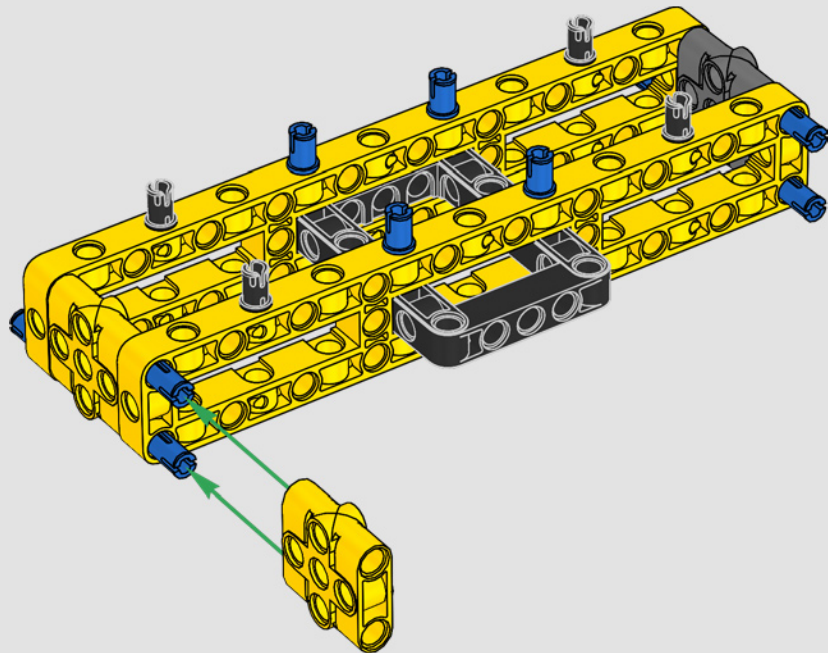

DATEN UND FAKTEN ZUM ECHTEN RAUPENKRAN

LIEBHERR LR 1300

- Derrickballast: 1.500 Tonnen
- Maximale Traglast: 3.000 Tonnen
- Maximale Hubhöhe: 236 Meter
- Drehbühnenballast: 400 Tonnen
- Motorleistung: 1.000 kW
- Maximale Auslegerkonfiguration: 120 m (Hauptausleger) und 126 m (wippbare Gitterspitze)

25

26

27

28

1x

29

30

31