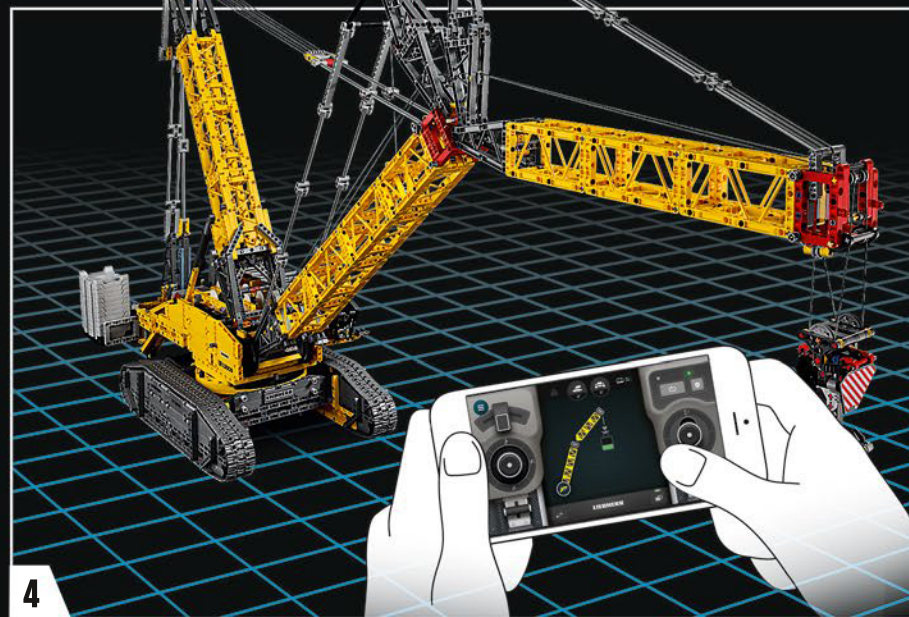

GEMEINSCHAFTSPROJEKT MIT LIEBHERR

Für dieses Modell eines der größten Raupenkräne der Welt wird fast eine eigene Baustelle benötigt. Der in Partnerschaft mit Liebherr entwickelte LEGO® Technic Liebherr LR 13000 Raupenkran ist das bis dato höchste, längste und breiteste LEGO Technic Modell.

Die Designdetails und die LEGO Technic Control+ App spiegeln die echten Funktionen wider: Sechs XL-Winkelmotoren und zwei Smart Hubs lassen

den Kran fahren, schwenken die Drehbühne und steuern Auslegersystem und Haken. 24 neue Gewichte bringen fast 1 kg auf die Waage und dienen als Ballast. Wenn du dich den Sicherheitslimits des Krans näherst, sorgen die Sensoren für Alarmsignale und Warnmeldungen. Mit seiner Höhe von 100 cm, seiner Länge von 111 cm und seiner Breite von 28 cm bietet dir das Modell das ultimative Bauerlebnis.

DATEN UND FAKTEN ZUM ECHTEN RAUPENKRAN

LIEBHERR LR 1300

- Derrickballast: 1.500 Tonnen
- Maximale Traglast: 3.000 Tonnen
- Maximale Hubhöhe: 236 Meter
- Drehbühnenballast: 400 Tonnen
- Motorleistung: 1.000 kW
- Maximale Auslegerkonfiguration: 120 m (Hauptausleger) und 126 m (wippbare Gitterspitze)