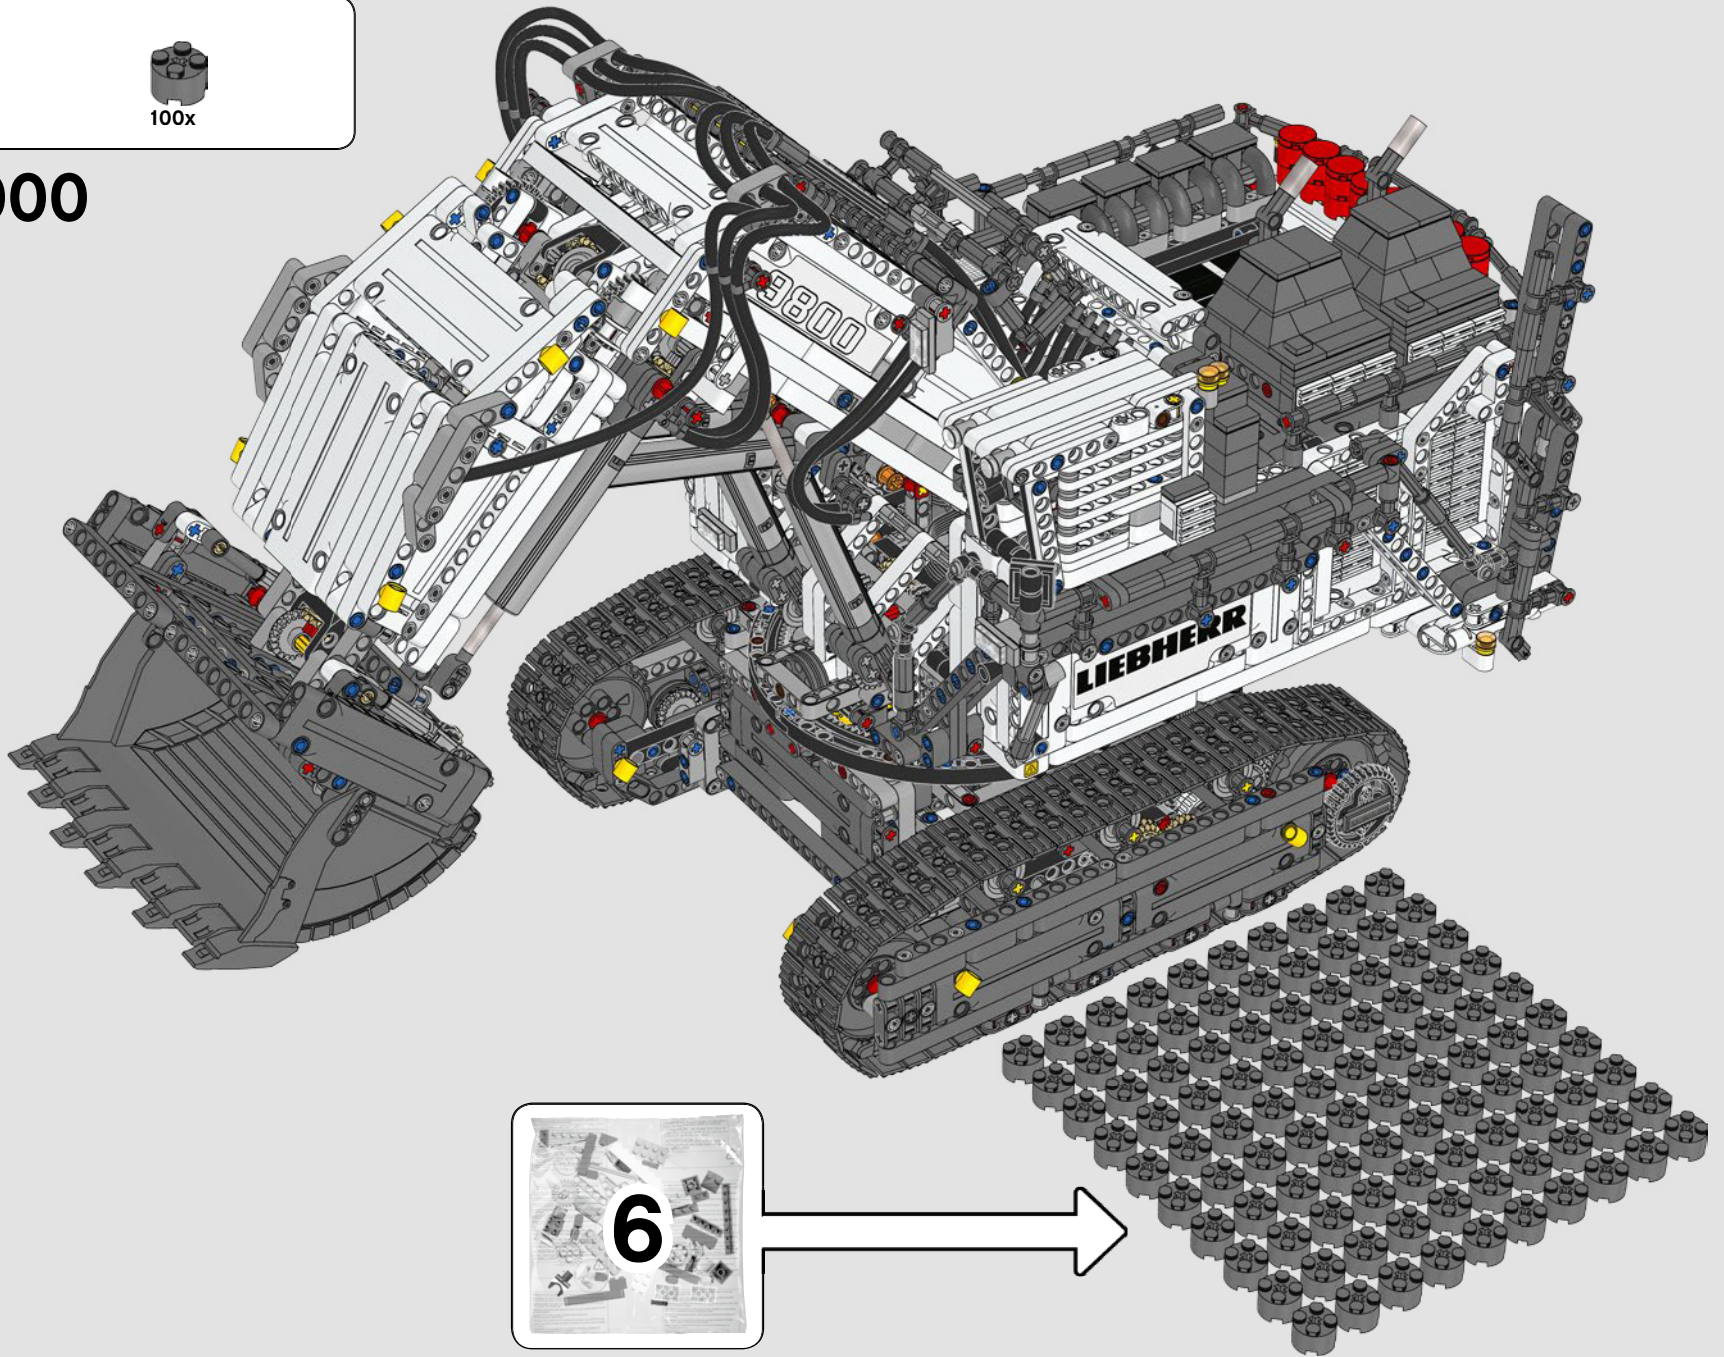

998

999

100x

1000

**LEGO® TECHNIC™ CONTROL+**

- |   |   |  |   |
|---|---|--|---|
| <p>Multi-function control<br/>Multi-funktions Steuerung<br/>Commande multifonctions<br/>Controllo multifunzione<br/>Control multifunción<br/>Comando multifuncional<br/>Többfunkciós irányítás<br/>Daudzfunkciju vadība<br/>多功能控制</p> | <p>One-touch control<br/>One-Touch-Steuerung<br/>Contrôle en une seule touche<br/>Commande à touche unique<br/>Controllo One-touch<br/>Control con un toque<br/>Comando de um toque<br/>Egyérintéses vezérlés<br/>Vadība ar vienu pieskārienu<br/>单触式控制</p> | <p>Custom built movements<br/>Programmierbare Bewegungen<br/>Movements personnalisables<br/>Mouvements sur mesure<br/>Movimenti personalizzati<br/>Movimientos para construir a medida<br/>Construa movimientos personalizados<br/>Egyénileg kialakítható mozgások<br/>Pielāgotas kustības<br/>定制式运动</p> | <p>Challenges &amp; Achievements<br/>Herausforderungen &amp; Erfolge<br/>Défis et réalisations<br/>Sfide e successi<br/>Desafios e Proezas<br/>Kihívások és eredmények<br/>Izaicinājumi un sasniegumi<br/>挑战与成绩</p> |
|---|---|--|---|