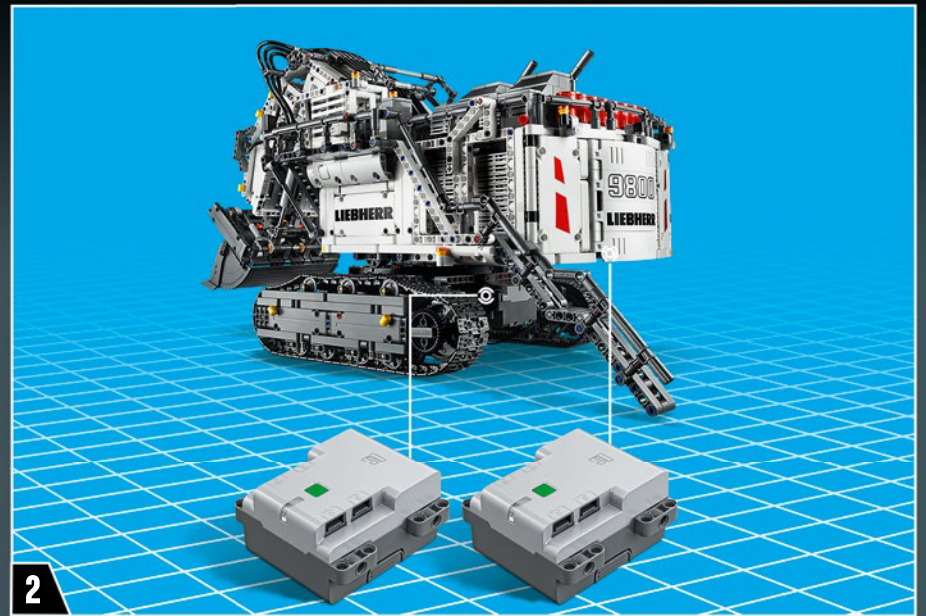

998

999

100x

1000

**LEGO® TECHNIC™ CONTROL+**

- |   |   |  |   |
|---|---|--|---|
| <p>Multi-function control<br/>Multi-funktions Steuerung<br/>Commande multifonctions<br/>Controllo multifunzione<br/>Control multifunción<br/>Comando multifuncional<br/>Többfunkciós irányítás<br/>Daudzfunkciju vadība<br/>多功能控制</p> | <p>One-touch control<br/>One-Touch-Steuerung<br/>Contrôle en une seule touche<br/>Commande à touche unique<br/>Controllo One-touch<br/>Control con un toque<br/>Comando de um toque<br/>Egyérintéses vezérlés<br/>Vadība ar vienu pieskārienu<br/>单触式控制</p> | <p>Custom built movements<br/>Programmierbare Bewegungen<br/>Movements personnalisables<br/>Mouvements sur mesure<br/>Movimenti personalizzati<br/>Movimientos para construir a medida<br/>Construa movimientos personalizados<br/>Egyénileg kialakítható mozgások<br/>Pielāgotas kustības<br/>定制式运动</p> | <p>Challenges &amp; Achievements<br/>Herausforderungen &amp; Erfolge<br/>Défis et réalisations<br/>Sfide e successi<br/>Desafios e Proezas<br/>Kihívások és eredmények<br/>Izaicinājumi un sasniegumi<br/>挑战与成绩</p> |
|---|---|--|---|