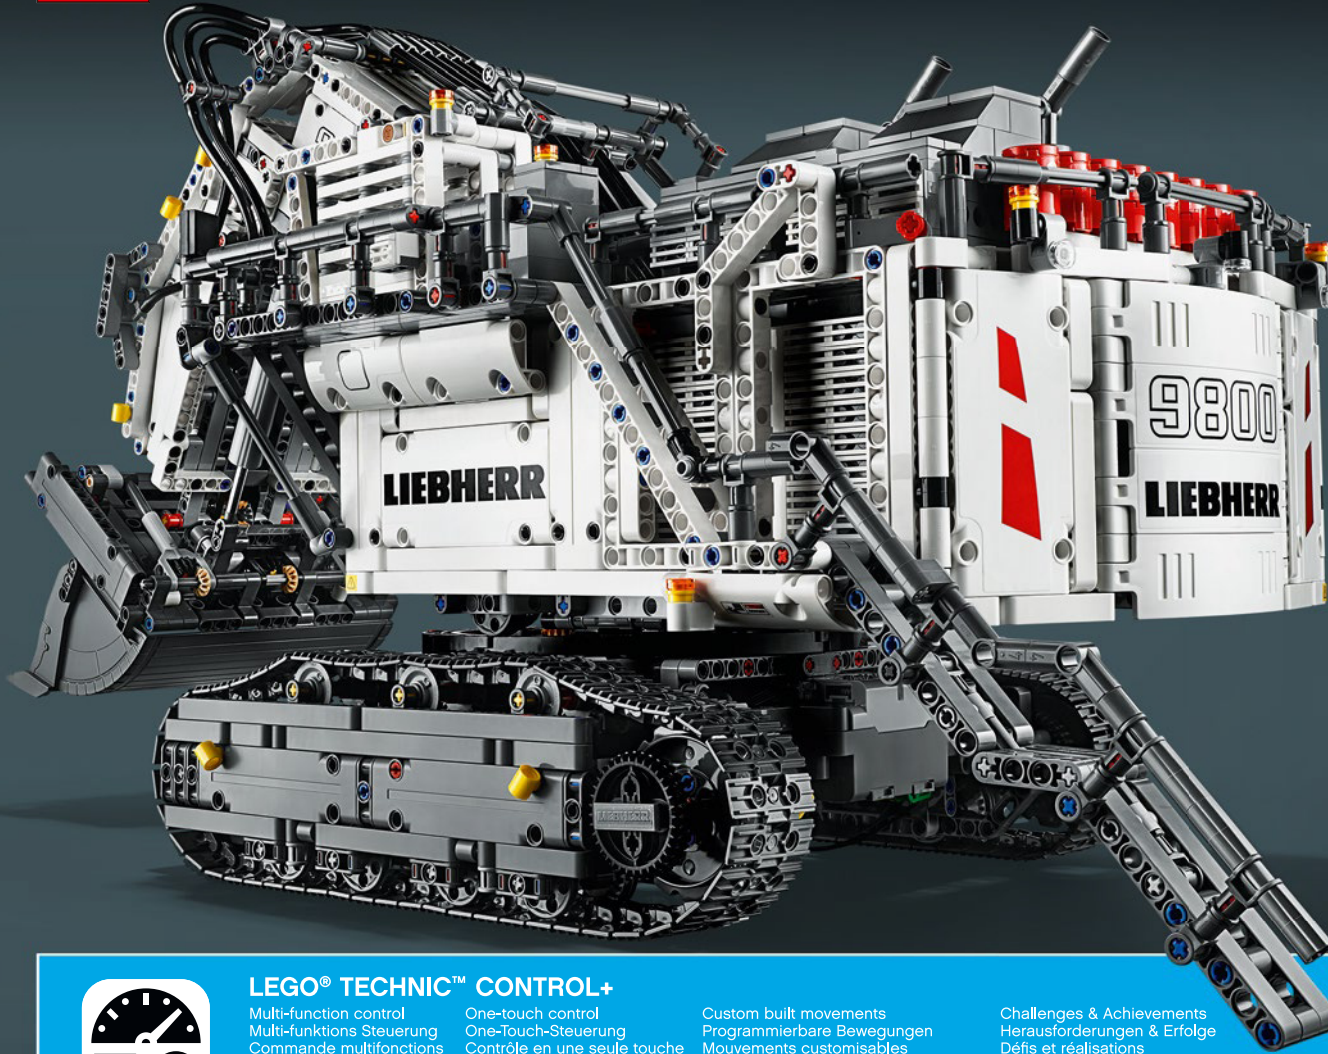

998

999

100x

1000

**LEGO® TECHNIC™ CONTROL+**

- |   |   |  |   |
|---|---|--|---|
| <p>Multi-function control<br/>Multi-funktions Steuerung<br/>Commande multifonctions<br/>Controllo multifunzione<br/>Control multifunción<br/>Comando multifuncional<br/>Többfunkciós irányítás<br/>Daudzfunkciju vadība<br/>多功能控制</p> | <p>One-touch control<br/>One-Touch-Steuerung<br/>Contrôle en une seule touche<br/>Commande à touche unique<br/>Controllo One-touch<br/>Control con un toque<br/>Comando de um toque<br/>Egyérintéses vezérlés<br/>Vadība ar vienu pieskārienu<br/>单触式控制</p> | <p>Custom built movements<br/>Programmierbare Bewegungen<br/>Movements personnalisables<br/>Mouvements sur mesure<br/>Movimenti personalizzati<br/>Movimientos para construir a medida<br/>Construa movimientos personalizados<br/>Egyénileg kialakítható mozgások<br/>Pielāgotas kustības<br/>定制式运动</p> | <p>Challenges &amp; Achievements<br/>Herausforderungen &amp; Erfolge<br/>Défis et réalisations<br/>Sfide e successi<br/>Desafios e Proezas<br/>Kihívások és eredmények<br/>Izaicinājumi un sasniegumi<br/>挑战与成绩</p> |
|---|---|--|---|