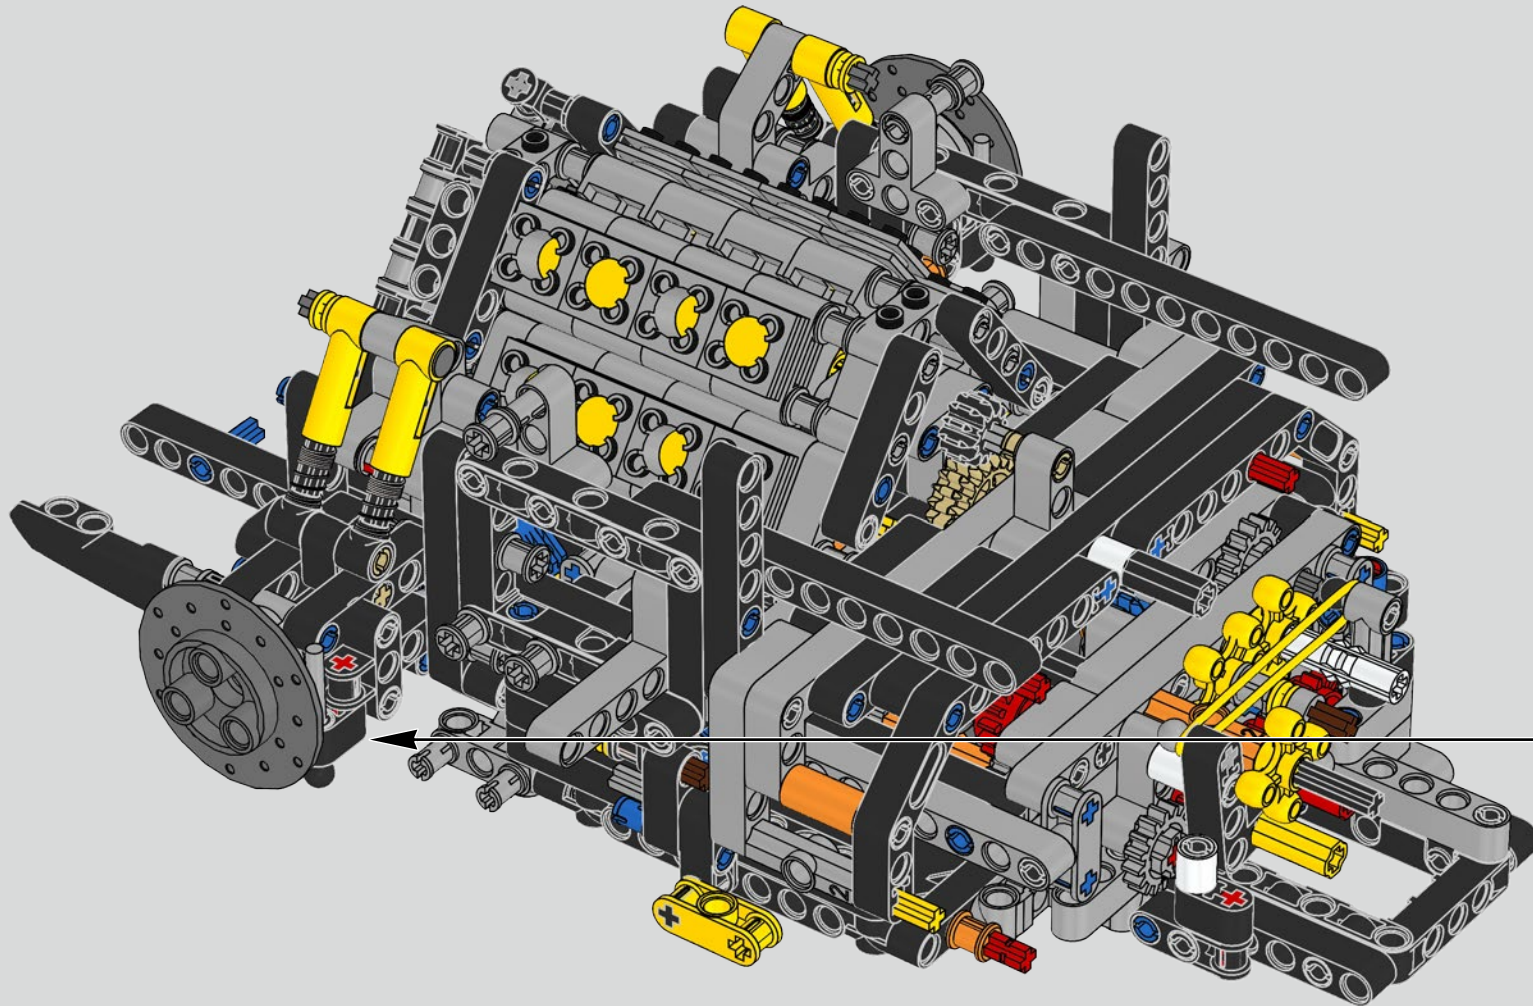

196

197

198

199

BOX TWO // BOÎTE DEUX

IT WAS VITAL TO STAY TRUE TO THE ACTUAL ASSEMBLY PROCESS OF THE CHIRON

IL ÉTAIT ESSENTIEL DE RESTER FIDÈLE AU PROCESSUS DE MONTAGE DE LA CHIRON

Podcast Episode 5 // The Marriage Process

The high point of the Chiron chassis assembly is called "the marriage". This is the moment at which the full carbon fibre monocoque and the rear-end containing the engine and the gearbox come together. It was important to reproduce this critical process in our LEGO® Technic model.

Le point d'orgue de l'assemblage du châssis de la Chiron est appelé « le mariage ». C'est le moment où sont enfin réunis la carrosserie monocoque entièrement faite de fibre de carbone et le train arrière renfermant le moteur et la boîte de vitesses. Il était important de reproduire ce processus capital avec notre modèle LEGO® Technic.