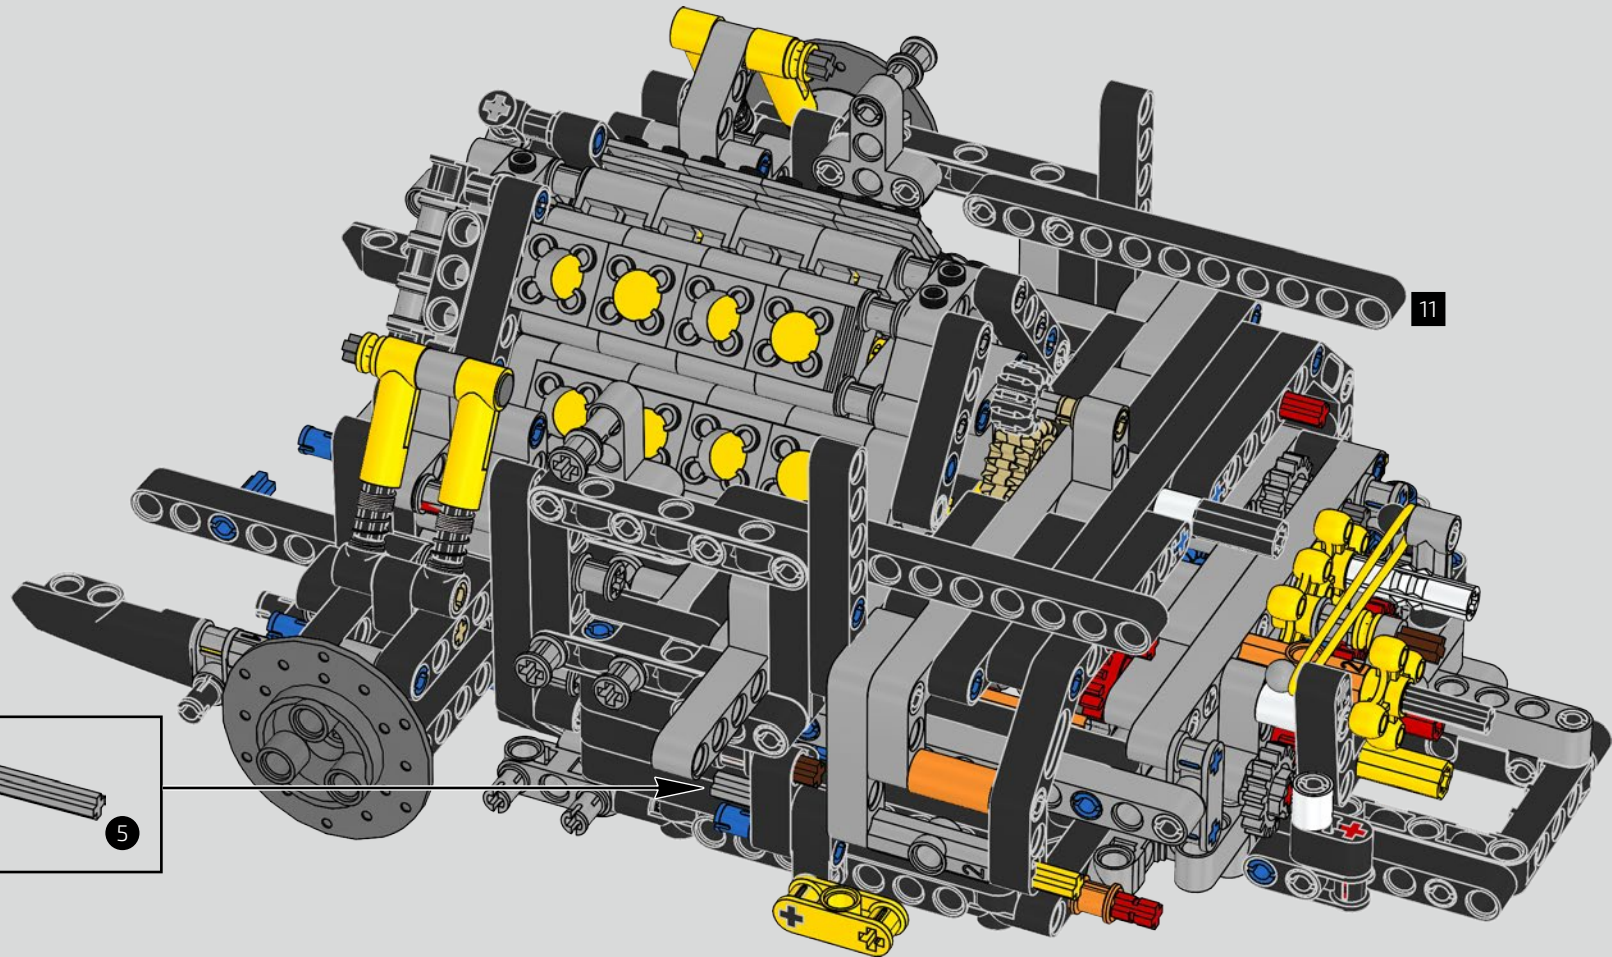

196

197

198

199

BOX TWO // BOÎTE DEUX

IT WAS VITAL TO STAY TRUE TO THE ACTUAL ASSEMBLY PROCESS OF THE CHIRON

IL ÉTAIT ESSENTIEL DE RESTER FIDÈLE AU PROCESSUS DE MONTAGE DE LA CHIRON

Podcast Episode 5 // The Marriage Process

The high point of the Chiron chassis assembly is called "the marriage". This is the moment at which the full carbon fibre monocoque and the rear-end containing the engine and the gearbox come together. It was important to reproduce this critical process in our LEGO® Technic model.

Le point d'orgue de l'assemblage du châssis de la Chiron est appelé « le mariage ». C'est le moment où sont enfin réunis la carrosserie monocoque entièrement faite de fibre de carbone et le train arrière renfermant le moteur et la boîte de vitesses. Il était important de reproduire ce processus capital avec notre modèle LEGO® Technic.