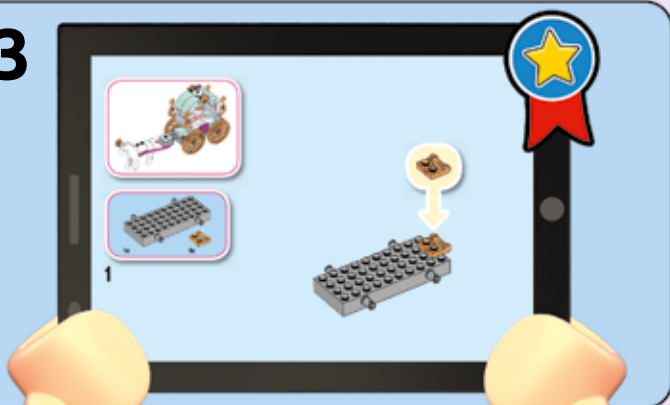

# Disney

41159

 **WARNING: CHOKING HAZARD.**  
Small parts. Not for children under 3 years.

 [LEGO.com](http://LEGO.com)

1

2

3

4

1

2

3

**LEGO.com/apps**

Check for compatibility  
Vérifier la compatibilité  
Comprueba tu compatibilidad

**AVERTISSEMENT : RISQUE D'ÉTOUFFEMENT.**

Contient des petites pièces. Ne convient pas aux enfants de moins de 3 ans.