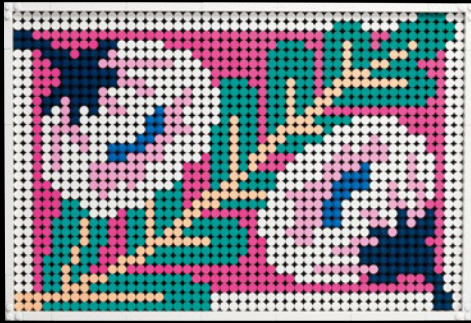

LEGO.com/Art-31207