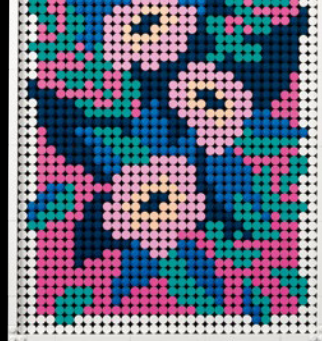

LEGO.com/Art-31207