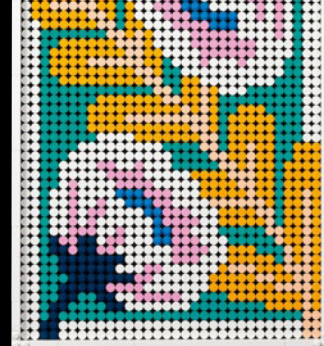

# TE DAMOS LA BIENVENIDA

A  
LEGO®  
ART

● Imagínate paseando por un jardín colmado de flores de todos tus colores favoritos. Ah... Casi las puedes oler. ¿No te encantaría recoger unas cuantas y llevártelas a casa? Este set pretende crear esa misma sensación de alegría y entusiasmo. Ilumina cualquier pared de tu hogar con un toque de positividad. Adapta la obra a tu decoración. ¿Demasiado amarillo en el fondo? No hay problema: elige cualquier otro color que te guste. ¡Es el momento de hacer florecer tu propia naturaleza creativa!

## CONSTRUYE Y DECORA, A TU MANERA

● Selecciona uno de los 3 motivos principales y organiza tu paleta de colores numerada para que coincida con las instrucciones de construcción que elijas. Clasifica las piezas decorativas de colores en cuenquitos, sigue la sencilla guía paso a paso y contempla cómo toma forma tu obra de arte. Dedícale todo el tiempo que quieras: ¡este ramo siempre estará fresco!

## EXPLORA TUS VARIACIONES

● No existen dos flores iguales. La naturaleza es una obra de arte en constante evolución, y tu set Arte Floral también lo es. El separador de ladrillos negro y la pequeña llave turquesa facilitan la extracción y sustitución de las piezas decorativas en tus placas LEGO®. Inspírate en tus lugares favoritos de la naturaleza, la época del año o una ocasión especial. Cambia el diseño para adaptarlo a la decoración de cualquier habitación y juega con diferentes combinaciones de colores.