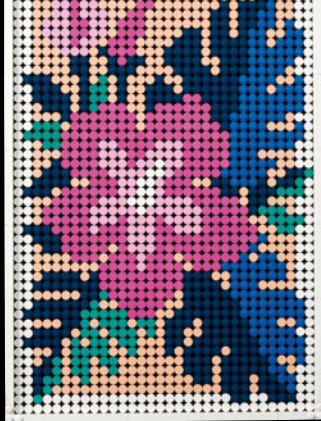

LEGO.com/Art-31207