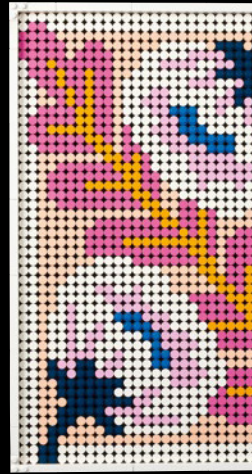

LEGO.com/Art-31207