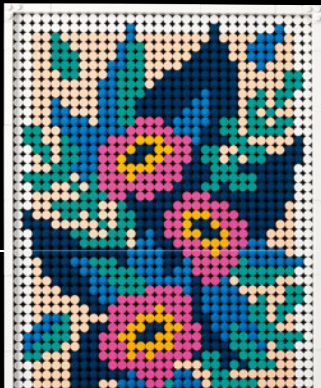

LEGO.com/Art-31207