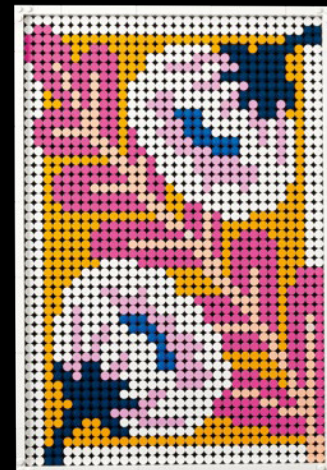

# TE DAMOS LA BIENVENIDA

A  
LEGO®  
ART

● Imagínate paseando por un jardín colmado de flores de todos tus colores favoritos. Ah... Casi las puedes oler. ¿No te encantaría recoger unas cuantas y llevártelas a casa? Este set pretende crear esa misma sensación de alegría y entusiasmo. Ilumina cualquier pared de tu hogar con un toque de positividad. Adapta la obra a tu decoración. ¿Demasiado amarillo en el fondo? No hay problema: elige cualquier otro color que te guste. ¡Es el momento de hacer florecer tu propia naturaleza creativa!

## CONSTRUYE Y DECORA, A TU MANERA

● Selecciona uno de los 3 motivos principales y organiza tu paleta de colores numerada para que coincida con las instrucciones de construcción que elijas. Clasifica las piezas decorativas de colores en cuenquitos, sigue la sencilla guía paso a paso y contempla cómo toma forma tu obra de arte. Dedícale todo el tiempo que quieras: ¡este ramo siempre estará fresco!

## EXPLORA TUS VARIACIONES

● No existen dos flores iguales. La naturaleza es una obra de arte en constante evolución, y tu set Arte Floral también lo es. El separador de ladrillos negro y la pequeña llave turquesa facilitan la extracción y sustitución de las piezas decorativas en tus placas LEGO®. Inspírate en tus lugares favoritos de la naturaleza, la época del año o una ocasión especial. Cambia el diseño para adaptarlo a la decoración de cualquier habitación y juega con diferentes combinaciones de colores.