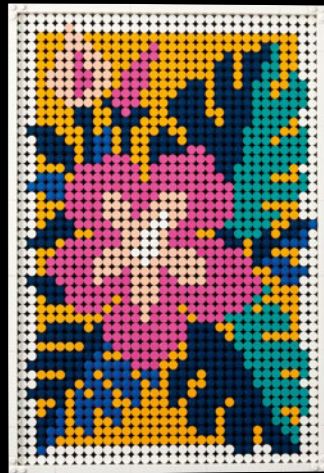

LEGO.com/Art-31207