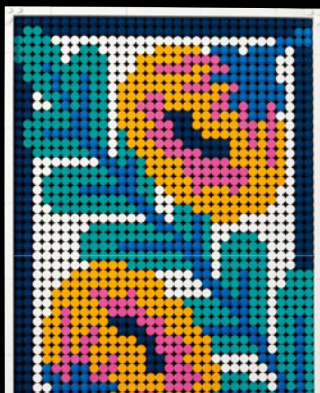

¿NECESITAS INSPIRACIÓN?

Escanea el código QR para descargar gratis una galería de ideas con 12 motivos adicionales. ¡Que disfrutes!