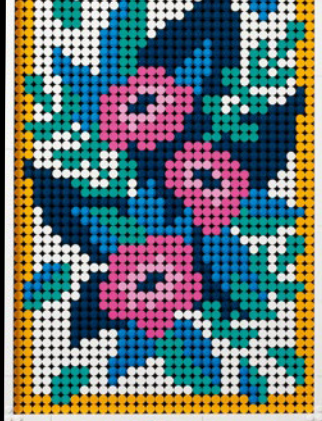

LEGO.com/Art-31207