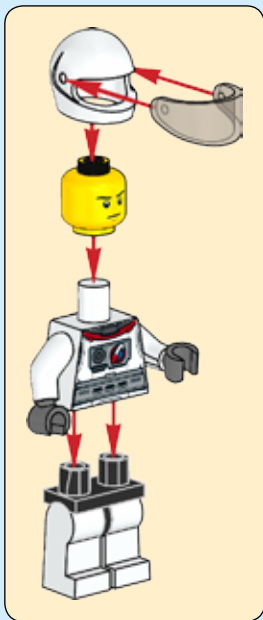

CREATOR

31066

3 IN 1

LEGO.com/creator

WARNING: CHOKING HAZARD.
Toy contains small parts and a small ball.
Not for children under 3 years.

AVERTISSEMENT : RISQUE D'ÉTOUFFEMENT.

Le jouet contient des petites pièces ainsi qu'une petite boule.
Il ne convient pas aux enfants de moins de 3 ans.

ADVERTENCIA: PELIGRO DE ASFIXIA.

Juguete que contiene partes pequeñas y una pelota pequeña.
No recomendado para niños menores de 3 años.

2

1

2

3

4

5