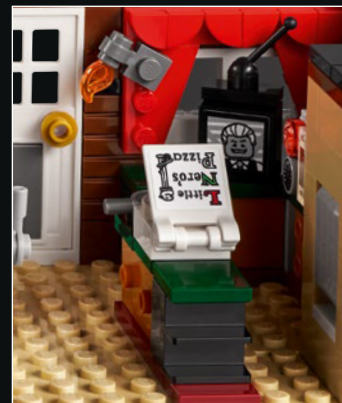

★ BATTLE PLAN ★

by Kevin McCallister

在 McCallister 家上演的 《Home Alone》

每逢圣诞节，所有年龄段的《Home Alone》粉丝都会重温这部电影，欣赏 McCallister 家的精美房屋。这部电影于 1990 年上映，成为了一部永恒的经典影片，也是有史以来票房最高的喜剧之一。由于大部分故事发生在房屋内部或周围，所以这座高大舒适的房屋是产生令人捧腹大笑的情节和精彩特技的理想场所，而这一切又是由一位 8 岁的主角巧妙策划的，他将油漆罐、鞭炮和一只逃脱的宠物狼蛛作为武器。

这座房屋有一个仿制品，建在芝加哥的一所旧高中里，用于所有的室内拍摄。经过改造的影片制作办公室也设在这座高中。屋内到处都采用温暖的红色和绿色色调，从墙壁、地毯、锅碗瓢盆到地下室可怕的炉子，充满节日的气息。

在大厅里布置陷阱

与家人们对 Kevin 的看法恰恰相反，他是一个鬼精灵。其他家人离开后，他挺身而出，不遗余力地保卫自己的家免受两个脾气暴躁且极其顽固的强盗的抢劫，并最终感悟到圣诞节的真谛。

在拼搭和重现电影中你最喜爱的场景和特技的过程中，可以重温 Kevin 巧妙的战斗计划。

功能

可以抬起屋顶，将墙壁从中间分开，从侧面打开模型，显露出完整的内部。每层楼都采用模块化设计，可以欣赏房屋的任何部分。

制定 Kevin 的战斗计划

让 Harry 的帽子着火

重现“尖叫场景”

把 Buzz 的房间弄乱：
拉动房屋后面的旋钮，让
Buzz 卧室的架子倒塌。

击倒 Marv：
转动厨柜中的控制杆，
释放熨斗，将侵入地下室的
Marv 击倒。

帮助 Kevin 逃脱：挂上从阁楼
窗户到树屋的滑索。

举办假的圣诞派对：
转动侧面的齿轮，让载有纸
板人物的火车和放有人体模
型的唱机转动起来。

Alex Storozhuk 访谈录

乐高®创意 LEGO® Ideas 粉丝设计师亚 Alex Storozhuk 与他的妻子 Nadia 及他们的女儿 Anna 生活在乌克兰。他正在攻读医学博士学位，同时还在为一家货运经纪公司远程工作。他们全家人喜欢自驾游和一起拼搭乐高套装。像其他 90 后孩子一样，Alex 是在圣诞节看着《Home Alone》长大的。