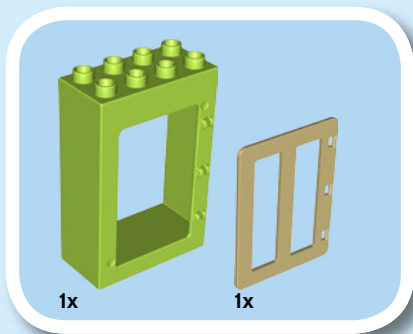

duplo

LIGHT
BRICK

BRIQUE
LUMIERE
LADRILLO
LUMINOSO

10933
LEGO.com/DUPLO

1x

1

2

3

4

4

5

6

6

7

8

8

9

10

11

12

13

6x

14

2x