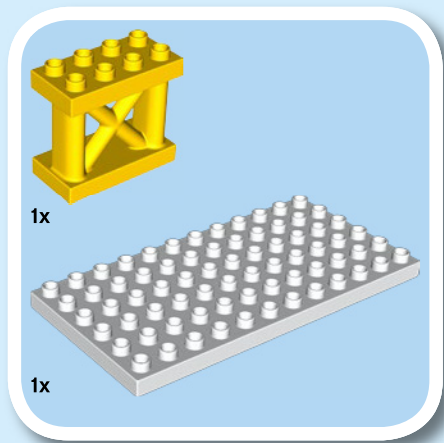

duplo

LIGHT
BRICK

BRIQUE
LUMIERE
LADRILLO
LUMINOSO

10933
LEGO.com/DUPLO

1x

1

2

3

9

10

11

12

13

6x

14

2x