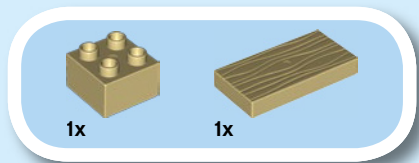

duplo

LIGHT
BRICK

BRIQUE
LUMIERE
LADRILLO
LUMINOSO

10933
LEGO.com/DUPLO

1x

1

2

3

4

4

5

6

6

7

8

8

9

10

11

12

13

6x

14

2x