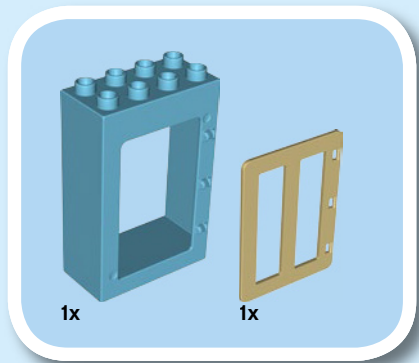

duplo

LIGHT
BRICK

BRIQUE
LUMIERE
LADRILLO
LUMINOSO

10933
LEGO.com/DUPLO

1x

1

2

3

4

4

5

6

6

7

8

8