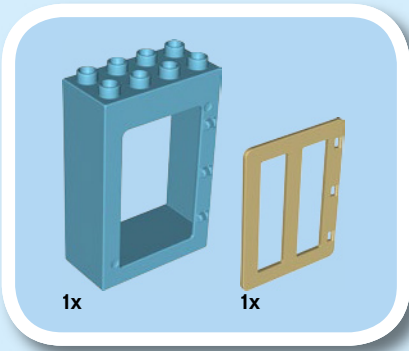

duplo

LIGHT
BRICK

BRIQUE
LUMIERE
LADRILLO
LUMINOSO

10933
LEGO.com/DUPLO

1x

1

2

3

4

4

5

6

6

7

8

8