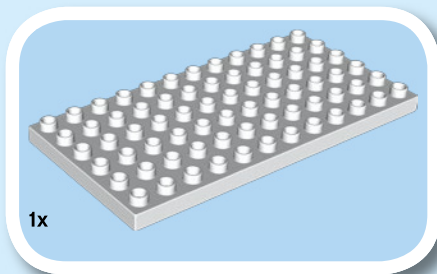

duplo

LIGHT
BRICK

BRIQUE
LUMIERE
LADRILLO
LUMINOSO

10933
LEGO.com/DUPLO

1x

1

2

3

4

4

5

6

6

7

8

8

9

10

11

12

13

6x

14

2x