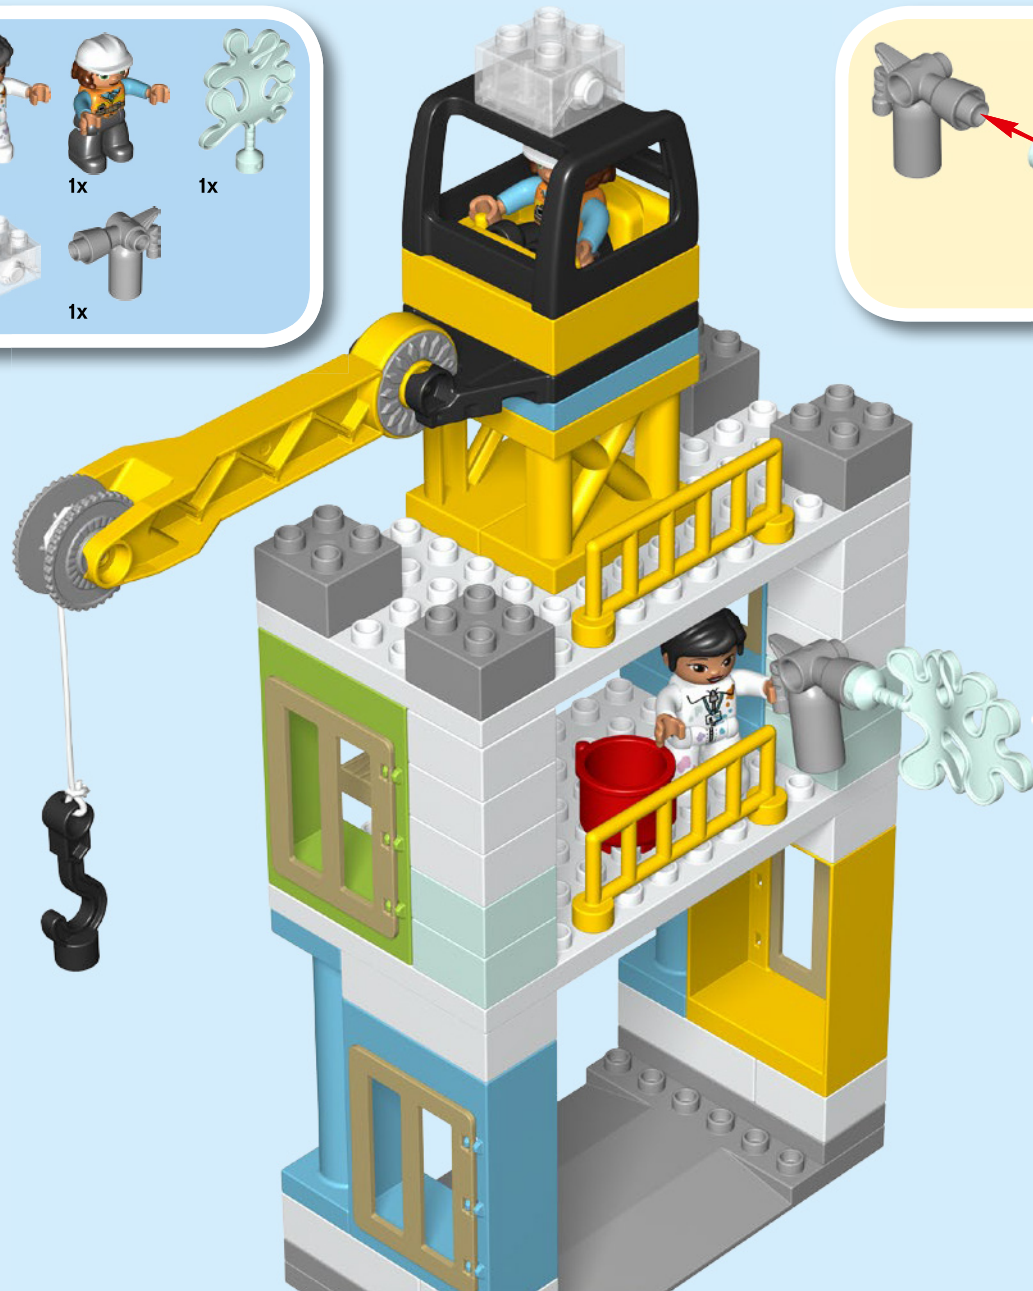

duplo

LIGHT
BRICK

BRIQUE
LUMIERE
LADRILLO
LUMINOSO

10933
LEGO.com/DUPLO

1x

1

2

3

15

16

17

2

18

19

duplo

10915
Ages 1½+

Ages/edades

1½

10913
Ages 1½+

D'AUTRES
IDÉES
INCLUSES

EXTRA
IDÉES
INCLUDED

INCLUYE
IDÉES
EXTRA

BRIQUE
LUMIÈRE

LADRILLO
LUMINOSO

LUMIÈRE
ET SON

LUZ Y
SONIDO

ACTIONNÉ
PAR POUSSÉE

PUSH-&-GO

LIGHT
BRICK

2+

10933
Ages 2+

LIGHT &
SOUND