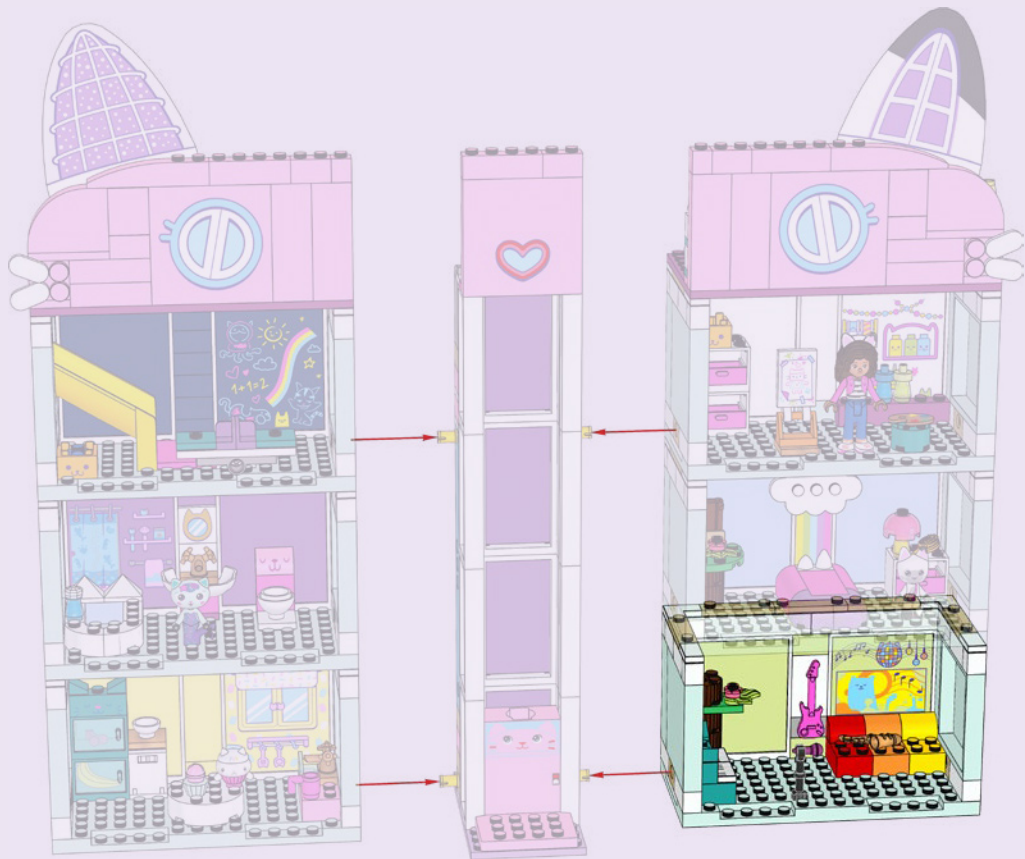

DREAMWORKS
**GABBY'S
DOLLHOUSE**

10788

WARNING: CHOKING HAZARD.
Toy contains small parts and a small ball.
Not for children under 3 years.

AVERTISSEMENT : RISQUE D'ÉTOUFFEMENT.

Le jouet contient des petites pièces ainsi qu'une petite boule.
Il ne convient pas aux enfants de moins de 3 ans.

ADVERTENCIA: PELIGRO DE ASFIXIA.

Juguete que contiene partes pequeñas y una pelota pequeña.
No recomendado para niños menores de 3 años.

Rebuild
the
world™

DREAMWORKS GABBY'S DOLLHOUSE

10785

10786

10787

10788