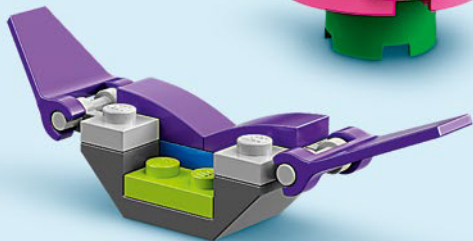

MARVEL
SPIDEY
and his
AMAZING FRIENDS

10784

WARNING: CHOKING HAZARD. Toy contains small parts and a small ball. Not for children under 3 years.

AVERTISSEMENT : RISQUE D'ÉTOUFFEMENT.

Le jouet contient des petites pièces ainsi qu'une petite boule.
Il ne convient pas aux enfants de moins de 3 ans.

ADVERTENCIA: PELIGRO DE ASFIXIA.

Juguete que contiene partes pequeñas y una pelota pequeña.
No recomendado para niños menores de 3 años.

Rebuild
the
world™

Disney

10776

10774

10772

10775