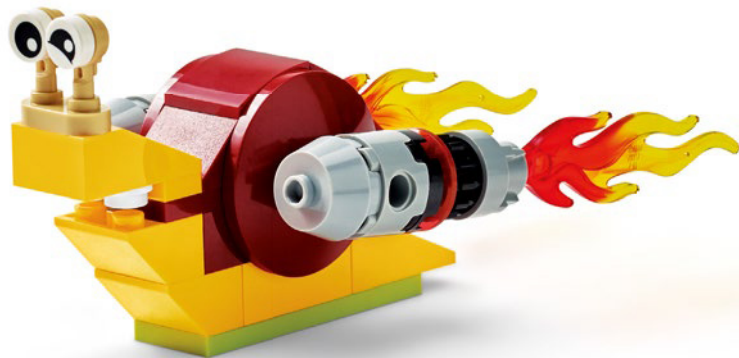

MARVEL
SPIDEY
and his
AMAZING FRIENDS

10784

WARNING: CHOKING HAZARD. Toy contains small parts and a small ball. Not for children under 3 years.

AVERTISSEMENT : RISQUE D'ÉTOUFFEMENT.

Le jouet contient des petites pièces ainsi qu'une petite boule.
Il ne convient pas aux enfants de moins de 3 ans.

ADVERTENCIA: PELIGRO DE ASFIXIA.

Juguete que contiene partes pequeñas y una pelota pequeña.
No recomendado para niños menores de 3 años.

Rebuild
the
world™

Disney

10776

10774

10772

10775