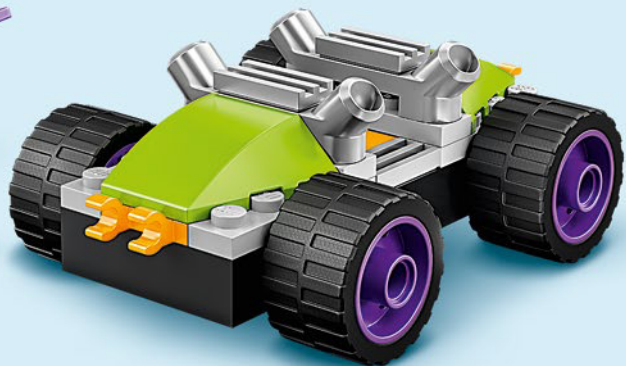

MARVEL
SPIDEY
and his
AMAZING FRIENDS

10784

WARNING: CHOKING HAZARD. Toy contains small parts and a small ball. Not for children under 3 years.

AVERTISSEMENT : RISQUE D'ÉTOUFFEMENT.

Le jouet contient des petites pièces ainsi qu'une petite boule.
Il ne convient pas aux enfants de moins de 3 ans.

ADVERTENCIA: PELIGRO DE ASFIXIA.

Juguete que contiene partes pequeñas y una pelota pequeña.
No recomendado para niños menores de 3 años.

Rebuild
the
world™

Disney

10776

10774

10772

10775