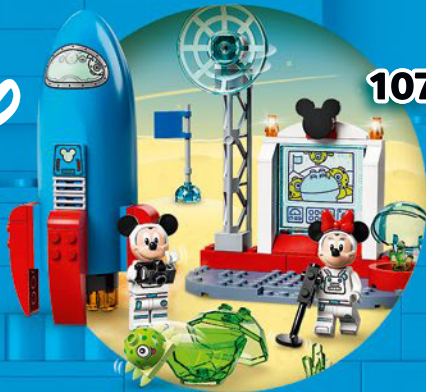

MARVEL
SPIDEY
and his
AMAZING FRIENDS

10784

WARNING: CHOKING HAZARD. Toy contains small parts and a small ball. Not for children under 3 years.

AVERTISSEMENT : RISQUE D'ÉTOUFFEMENT.

Le jouet contient des petites pièces ainsi qu'une petite boule.
Il ne convient pas aux enfants de moins de 3 ans.

ADVERTENCIA: PELIGRO DE ASFIXIA.

Juguete que contiene partes pequeñas y una pelota pequeña.
No recomendado para niños menores de 3 años.

Rebuild
the
world™

Disney

10776

10774

10772

10775