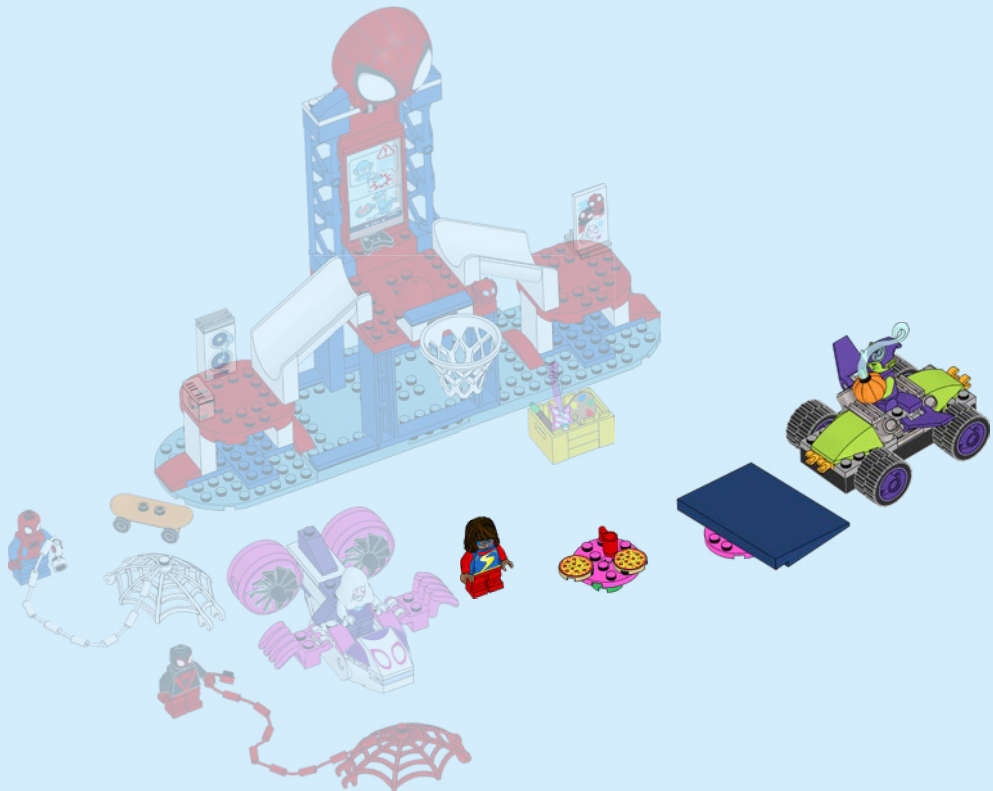

MARVEL
SPIDEY
and his
AMAZING FRIENDS

10784

WARNING: CHOKING HAZARD. Toy contains small parts and a small ball. Not for children under 3 years.

AVERTISSEMENT : RISQUE D'ÉTOUFFEMENT.

Le jouet contient des petites pièces ainsi qu'une petite boule.
Il ne convient pas aux enfants de moins de 3 ans.

ADVERTENCIA: PELIGRO DE ASFIXIA.

Juguete que contiene partes pequeñas y una pelota pequeña.
No recomendado para niños menores de 3 años.

Rebuild
the
world™

Disney

10776

10774

10772

10775