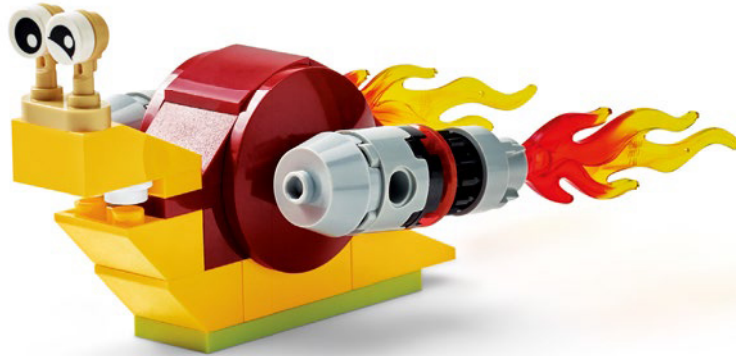

Rebuild
the
world™

LEGO and the LEGO logo are trademarks of the/son des marques de commerce du/
son marcas registradas de LEGO Group. ©2022 The LEGO Group. 6403123
© 2022 MARVEL