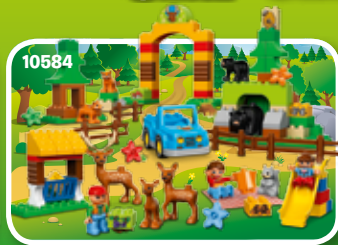

MY FIRST LEGO® DUPLO® SETS
MES PREMIERS ENSEMBLES
LEGO® DUPLO®
MIS PRIMEROS SETS
LEGO® DUPLO®

Ages/edades

1½-5

DÉCOUVREZ
LES MOMENTS DE
LA JOURNÉE

APRENDE
SOBRE TU DÍA

MY LEGO® DUPLO® TOWN
MA VILLE LEGO® DUPLO®
MI CIUDAD LEGO® DUPLO®

Ages/edades

2-5

8 amis
animaux

8 Amigos
Animales

PINK BUILDING FUN
S'AMUSER À
CONSTRUIRE
CONSTRUYENDO
DIVERSION EN ROSA

Ages/edades

1½-5