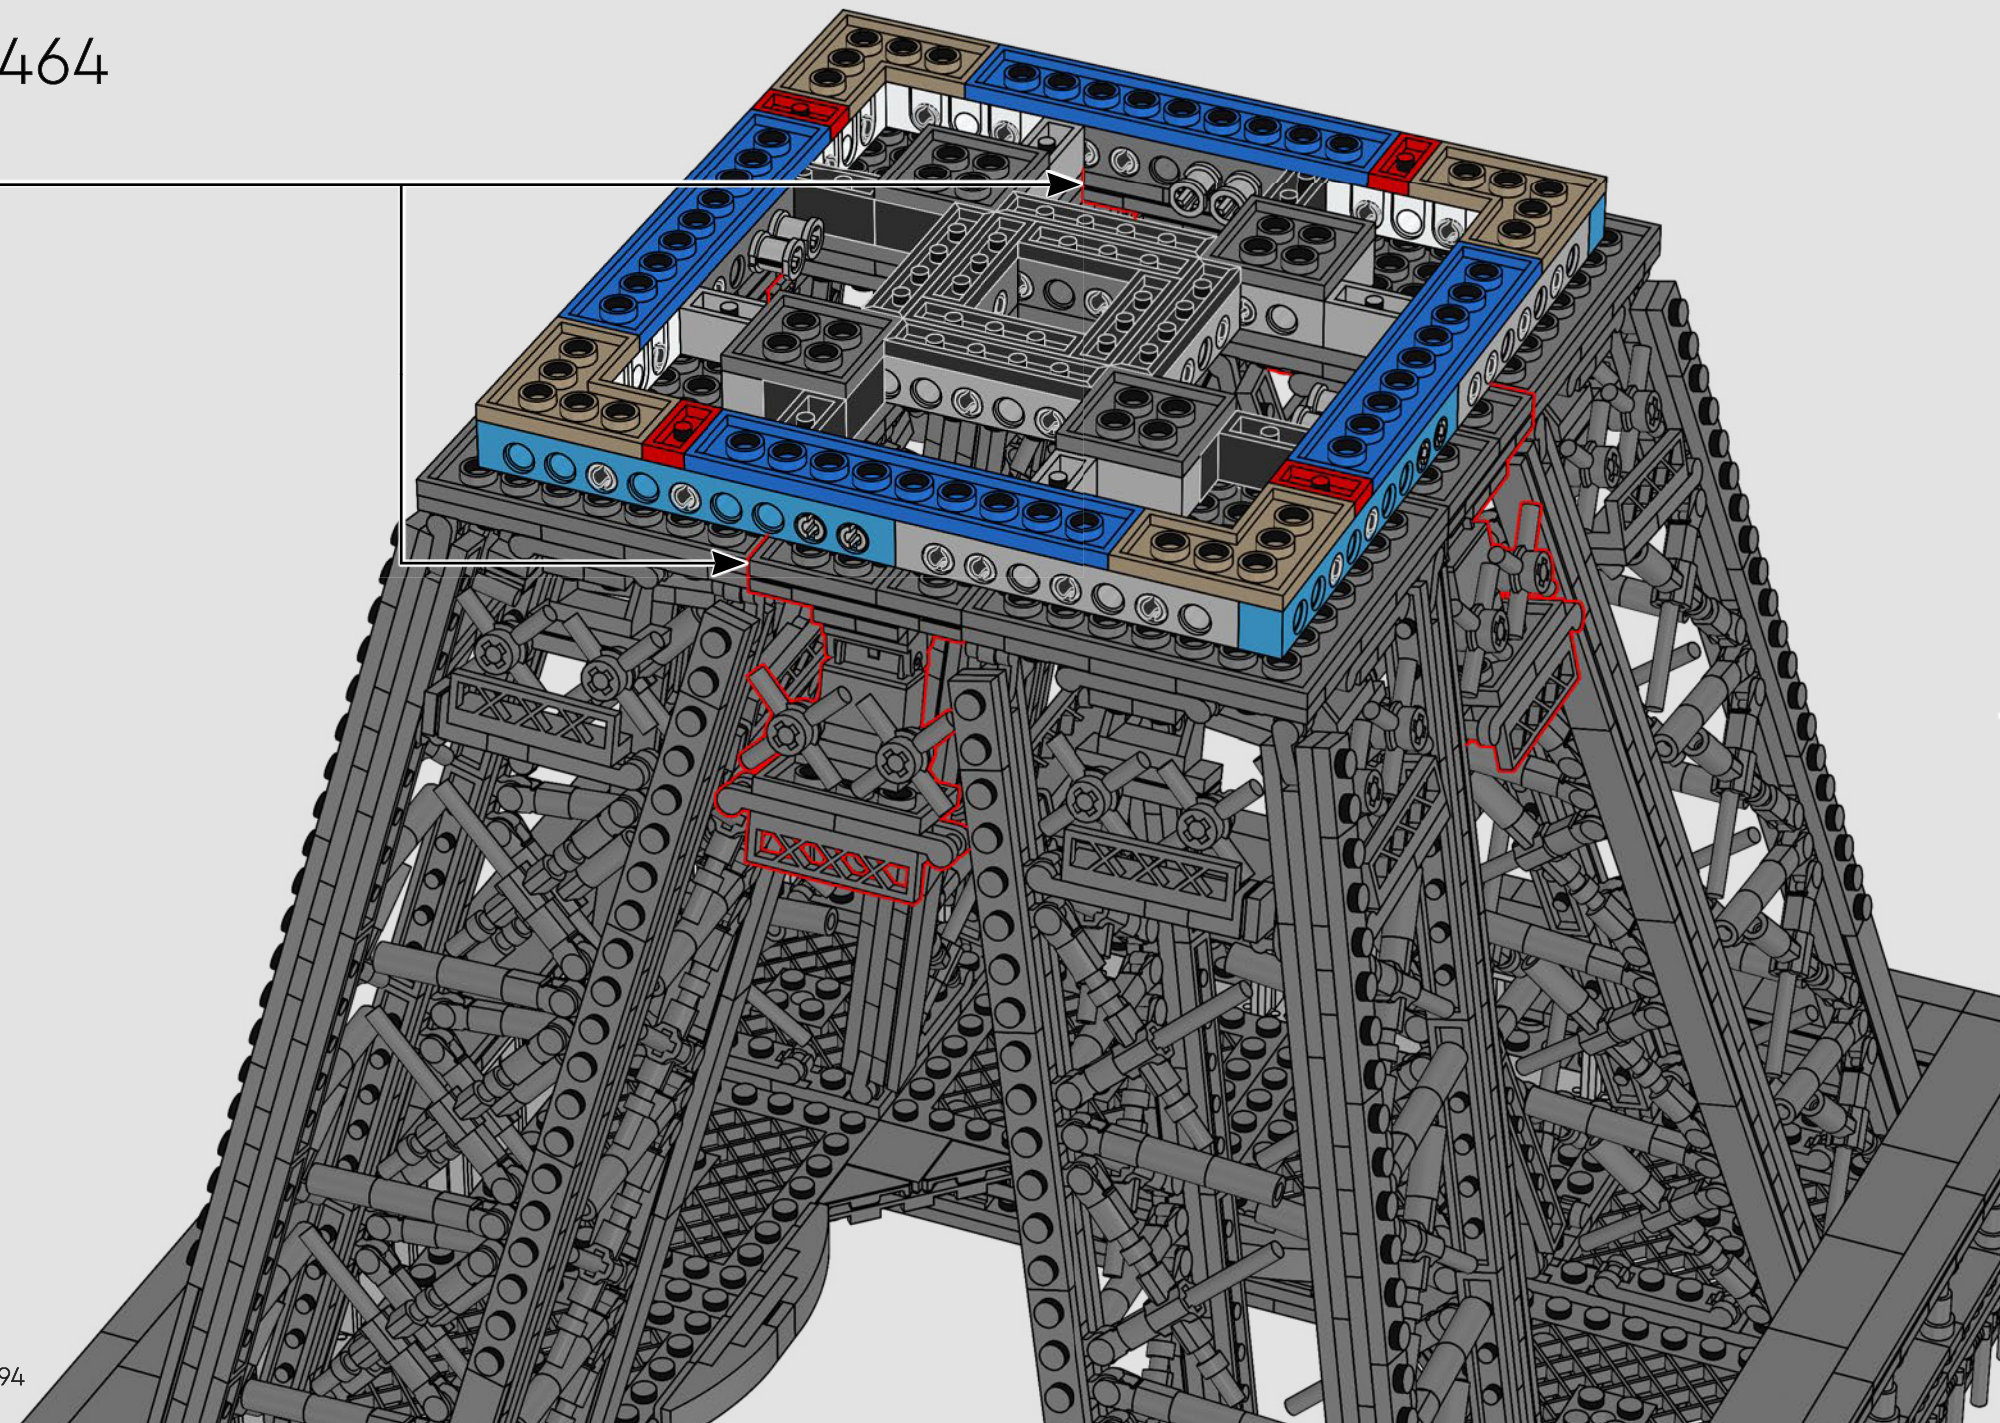

460

461

462

463

4x

La torre è dipinta in tre tonalità: più chiara in alto e progressivamente più scura verso il basso in sintonia con il cielo parigino.

466

467