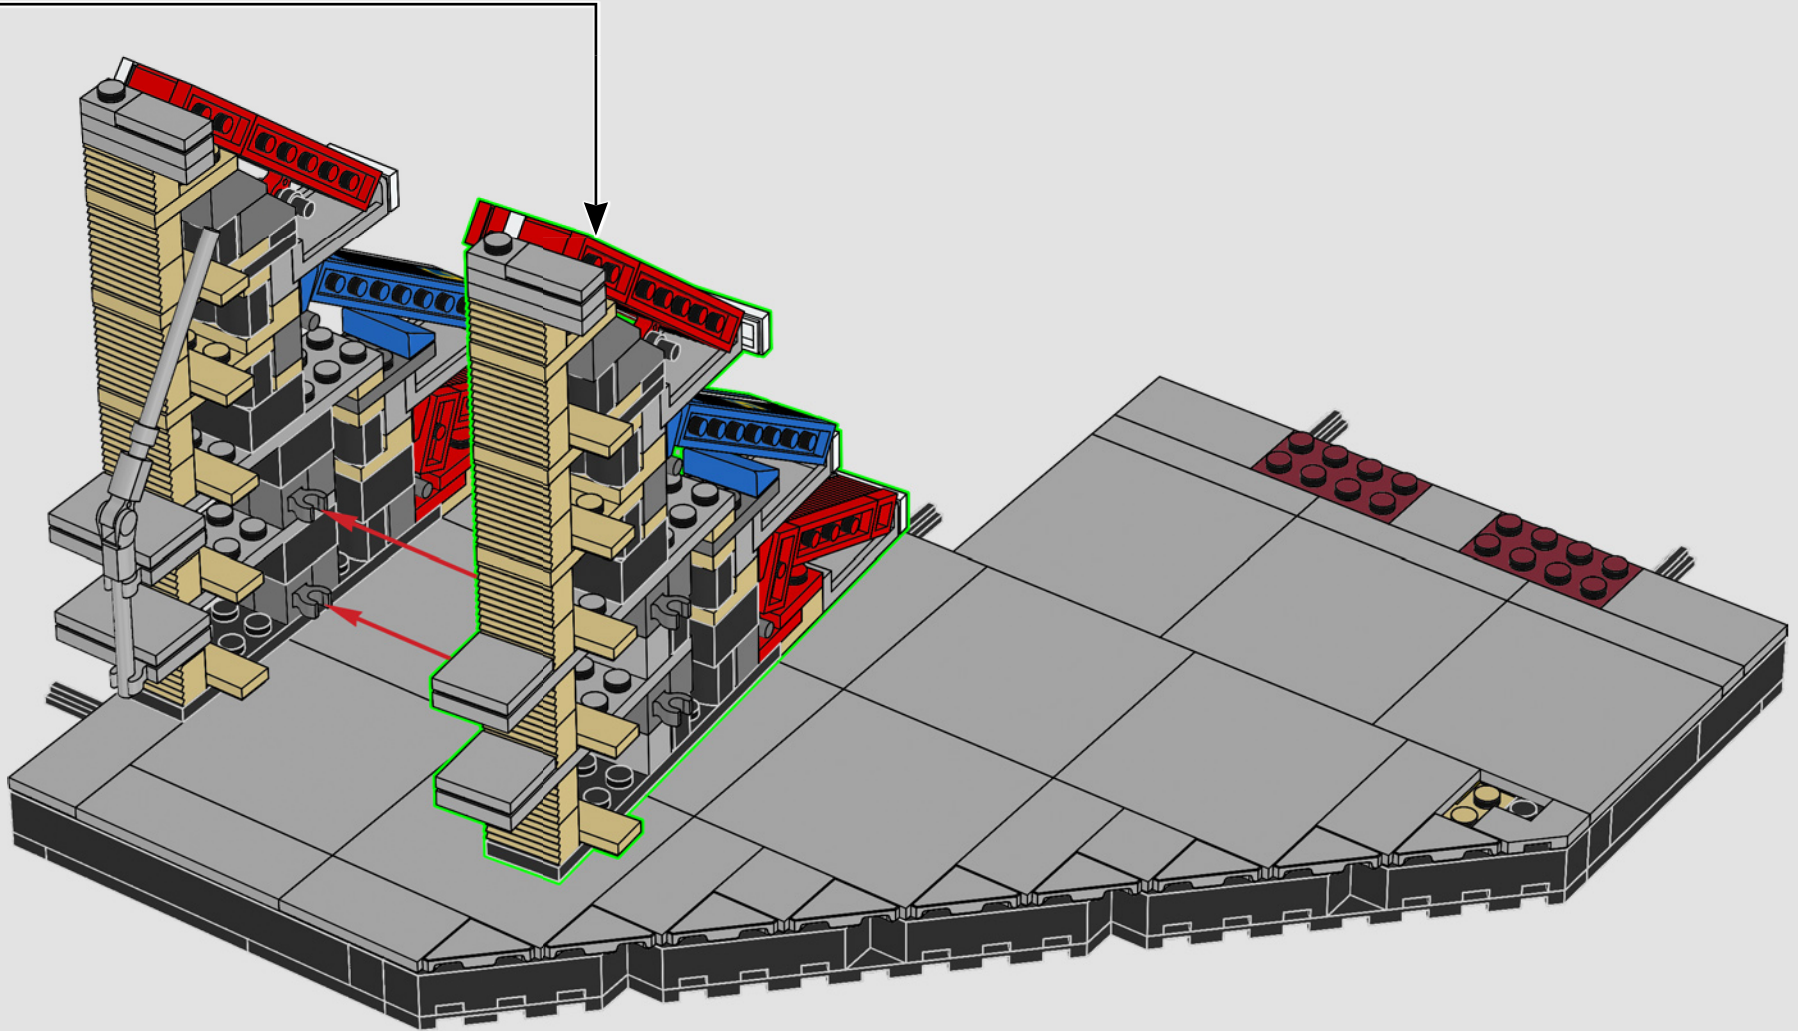

体育场的西侧座席被称为“Tribuna”，带有黄色大字“FC BARCELONA”。

体育场的东侧座席被称为横向座席，带有清晰可辨的巨型标语“MÉS QUE UN CLUB”，由布置在蓝色座椅中的黄色座椅构成。

75