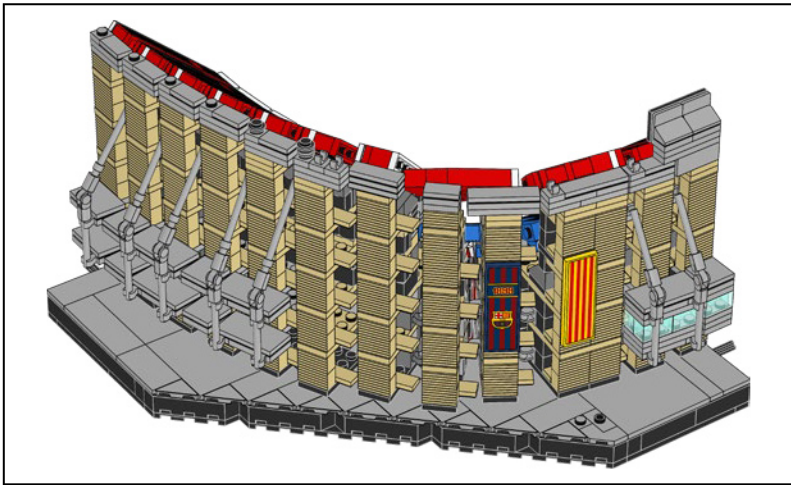

9

完工后，诺坎普的赛场面积为 107×72 米。
为了符合欧足联目前的要求，现为 105×68 米。

1

2

3

4

5

6