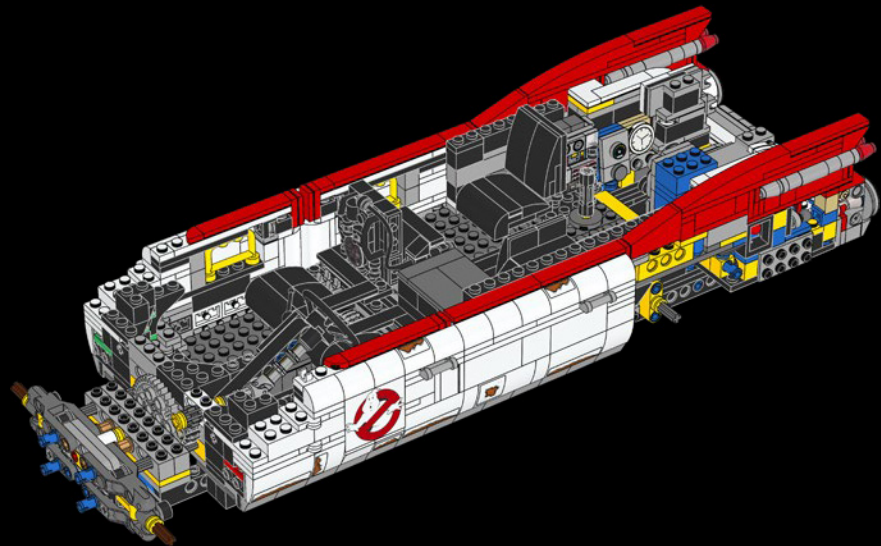

# 便携式指挥站

在某种程度上，它可能看起来像一辆经过改装的 V8 1959 版凯迪拉克系列 62，功率达 360 马力，配有 4 速自动变速箱。确实如此。但对我们而言，它还是一座流动式总部，设有移动式实验室和便携式武器库，后者内部装着我们处理幽灵的武器。这辆 ECTO-1 经受住了各种重大的考验，从灾难性的地震到岩浆一般灼热的棉花糖丝！它一直被模仿，但从未被超越！现在你的工作是重新组装和检修它...

# ECTOMOBILE 概览

既然你已经做好准备，那么现在是时候深入了解我们令人印象深刻的快速反应车辆及其先进设备了。后续页面中的详细示意图和参考材料能够协助你进行拼搭……希望你顺利完成整辆 Ectomobile！

尽管这款模型仅是实物的缩微版，但它拥有你捉鬼所需的一切装备！本套装包含 2352 块积木颗粒。

别慌！花点时间，阅读一下操作手册。你能做到的！

[LEGO.com/brickseparator](https://www.lego.com/brickseparator)