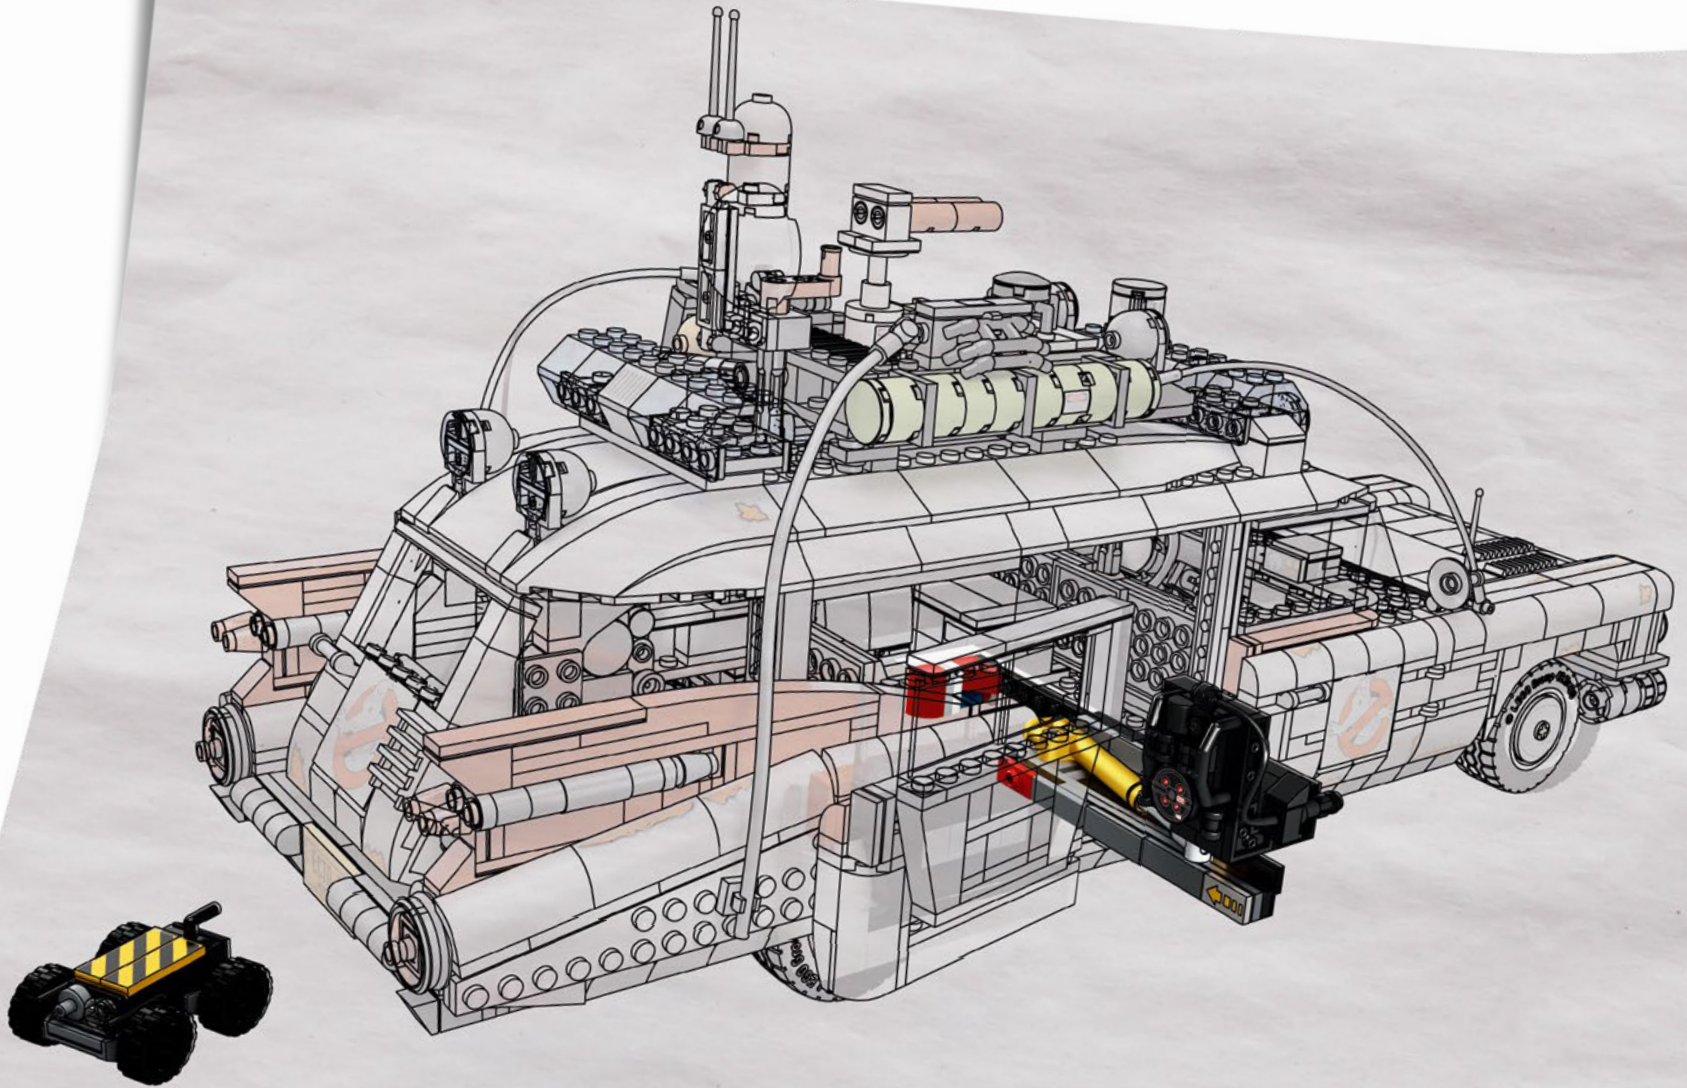

# 机修工 MIKE

大家认识一下捉鬼师、乐高® Ectomobile 拼搭师 Mike Psiaki。他设计了 ECTO-1 的最新更新版，如果没有遭遇一次不幸的质子反转事故，他本可以完成它的。他最大的挑战是使用方形的乐高积木捕捉凯迪拉克的复杂线条。像所有真正的科学家、工程师和乐高拼搭师一样，Mike 非常善于适应和即兴创作。例如，ECTO-1 上的梯子由 2 个经典的乐高窗框堆叠而成，而前部格栅实际是由 40 多个银色溜冰鞋组成。

# ECTOMOBILE 概览

既然你已经做好准备，那么现在是时候深入了解我们令人印象深刻的快速反应车辆及其先进设备了。后续页面中的详细示意图和参考材料能够协助你进行拼搭……希望你顺利完成整辆 Ectomobile！

尽管这款模型仅是实物的缩微版，但它拥有你捉鬼所需的一切装备！本套装包含 2352 块积木颗粒。

别慌！花点时间，阅读一下操作手册。你能做到的！

[LEGO.com/brickseparator](https://www.lego.com/brickseparator)